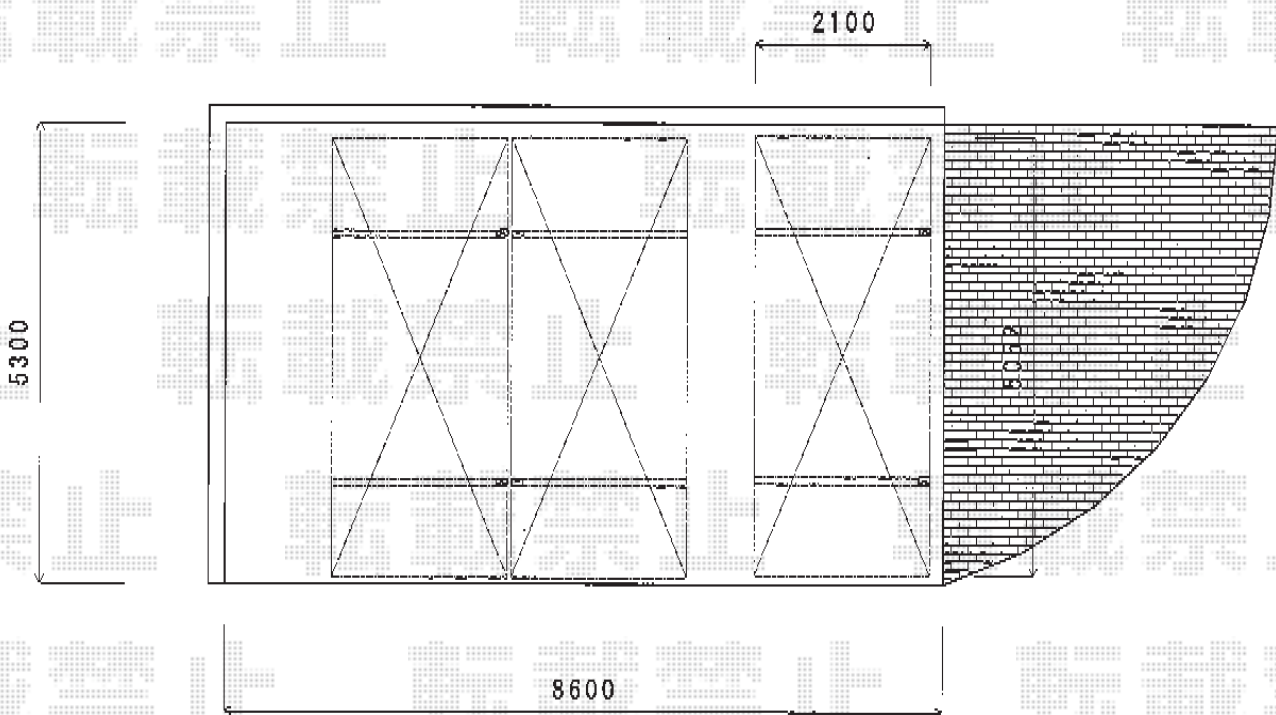

サイクルポート 施工概略図

YKK AP レイナポートグランミニ 積雪～20cm対応
幅= 2,100mm
奥行= 5,052mm
色： ホワイト
屋根材： 熱線遮断ポリカーボネート（アースブルーマット調）
柱仕様： 標準柱仕様（有効高 約1,814mm）
数量： 3台

マンション建物

担当者

谷岡