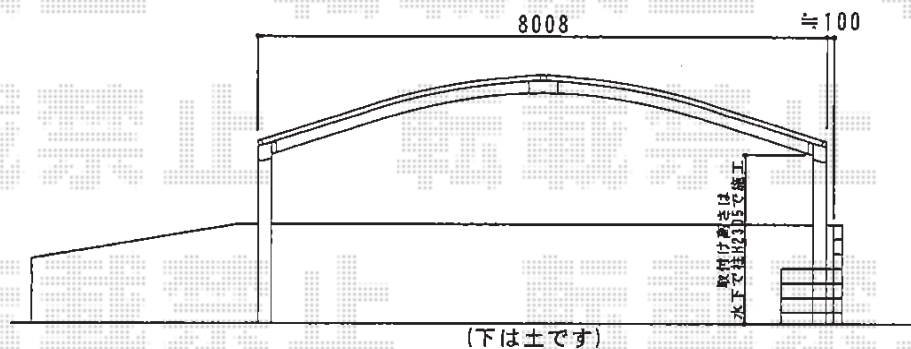

# カーポート 施工概略図

トステム リベルポートシグマIII 3台用 積雪~20cm対応  
 幅= 8,008mm  
 奥行= 5,600mm  
 色: ブロンズ  
 屋根材: ポリカーボネート (ブルースモーク)  
 柱仕様: ロング柱23仕様 (有効高 約2,300mm)

平面図

立面図

担当者

竹下