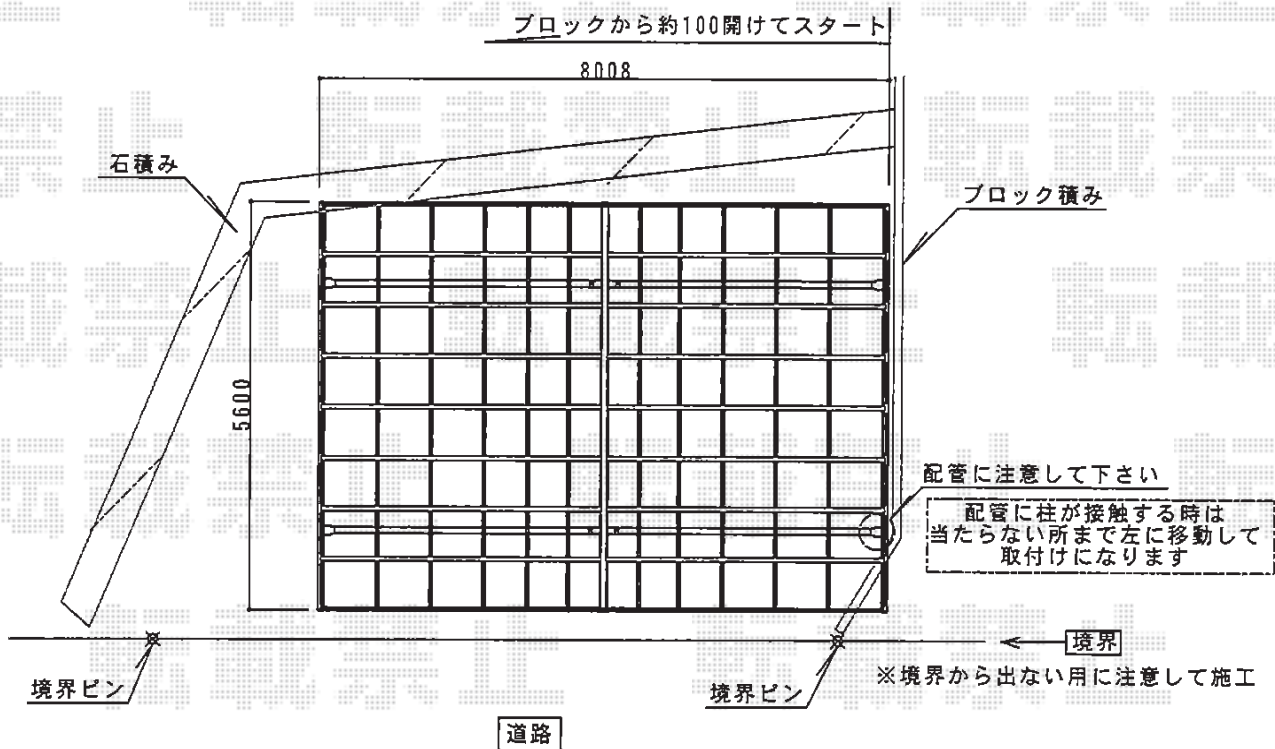

# カーポート 施工概略図

トステム リベルポートシグマIII 3台用 積雪~20cm対応  
 幅= 8,008mm  
 奥行= 5,600mm  
 色: ブロンズ  
 屋根材: ポリカーボネート (ブルースモーク)  
 柱仕様: ロング柱23仕様 (有効高 約2,300mm)

平面図

立面図

担当者

竹下