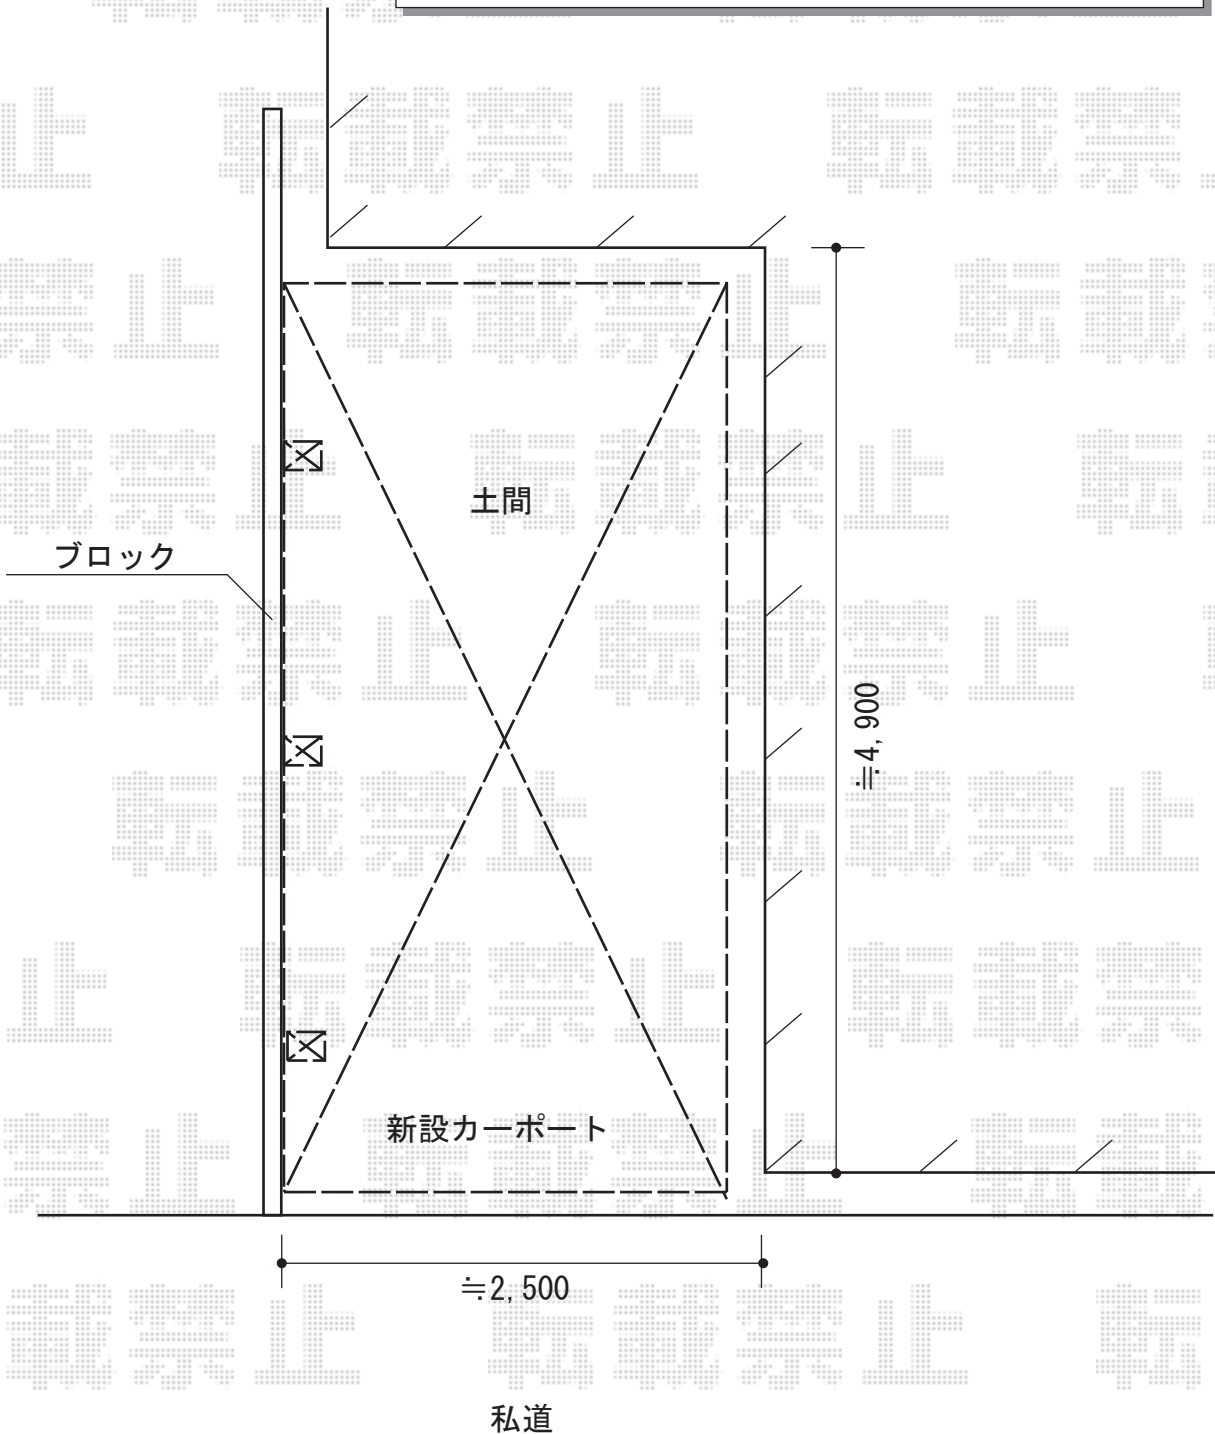

カーポート 施工概略図

YKK AP レイナポートグラン 積雪~20cm対応
幅=2,400mm
奥行=5,052mm
色：カームブラック
屋根材：熱線遮断ポリカーボネート（アースブルーマット調）
柱仕様：ハイルーフ柱仕様（有効高 約2,350mm）
追加部材：柱1本追加用部材一式（柱・梁・ジョイント材）

YKK AP 着脱式サポート
仕様：標準・ハイルーフ兼用
色：カームブラック
数量：（2本入り）×1セット・（1本入り）×1セット