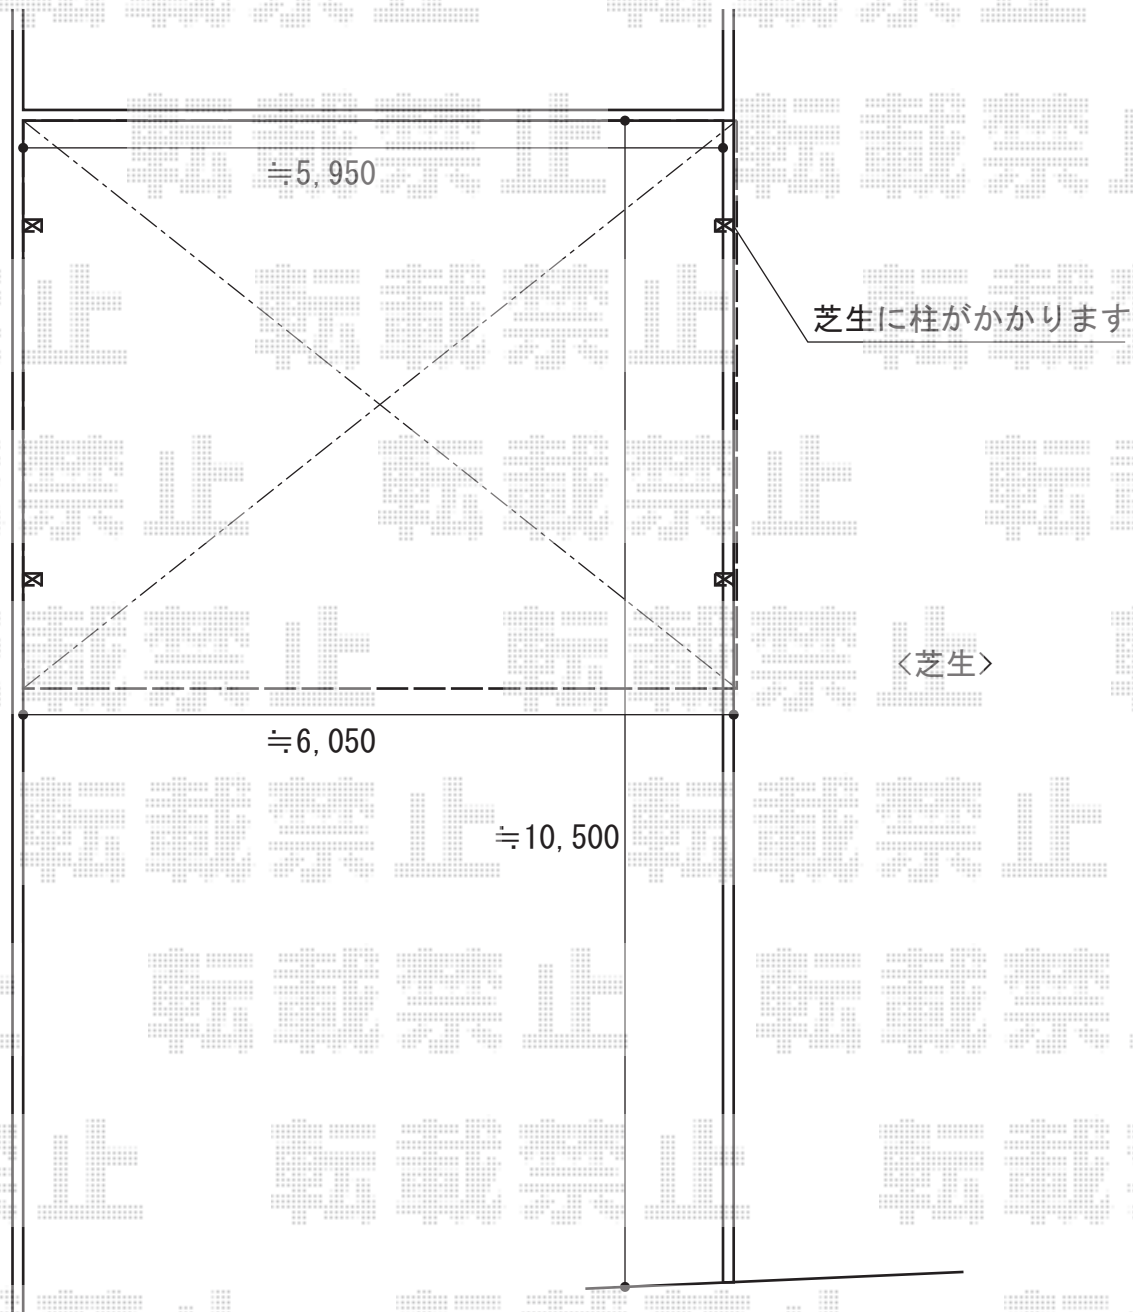

# カーポート 施工概略図

トステム カーブポートシグマIII ワイド 積雪~20cm対応  
幅= 6,060mm  
奥行= 5,686mm  
色: ブラック  
屋根材: 熱線吸収ポリカーボネート (ライトブルーマット調)  
柱仕様: ロング柱23仕様 (有効高 約2,300mm)

担当者

塚田