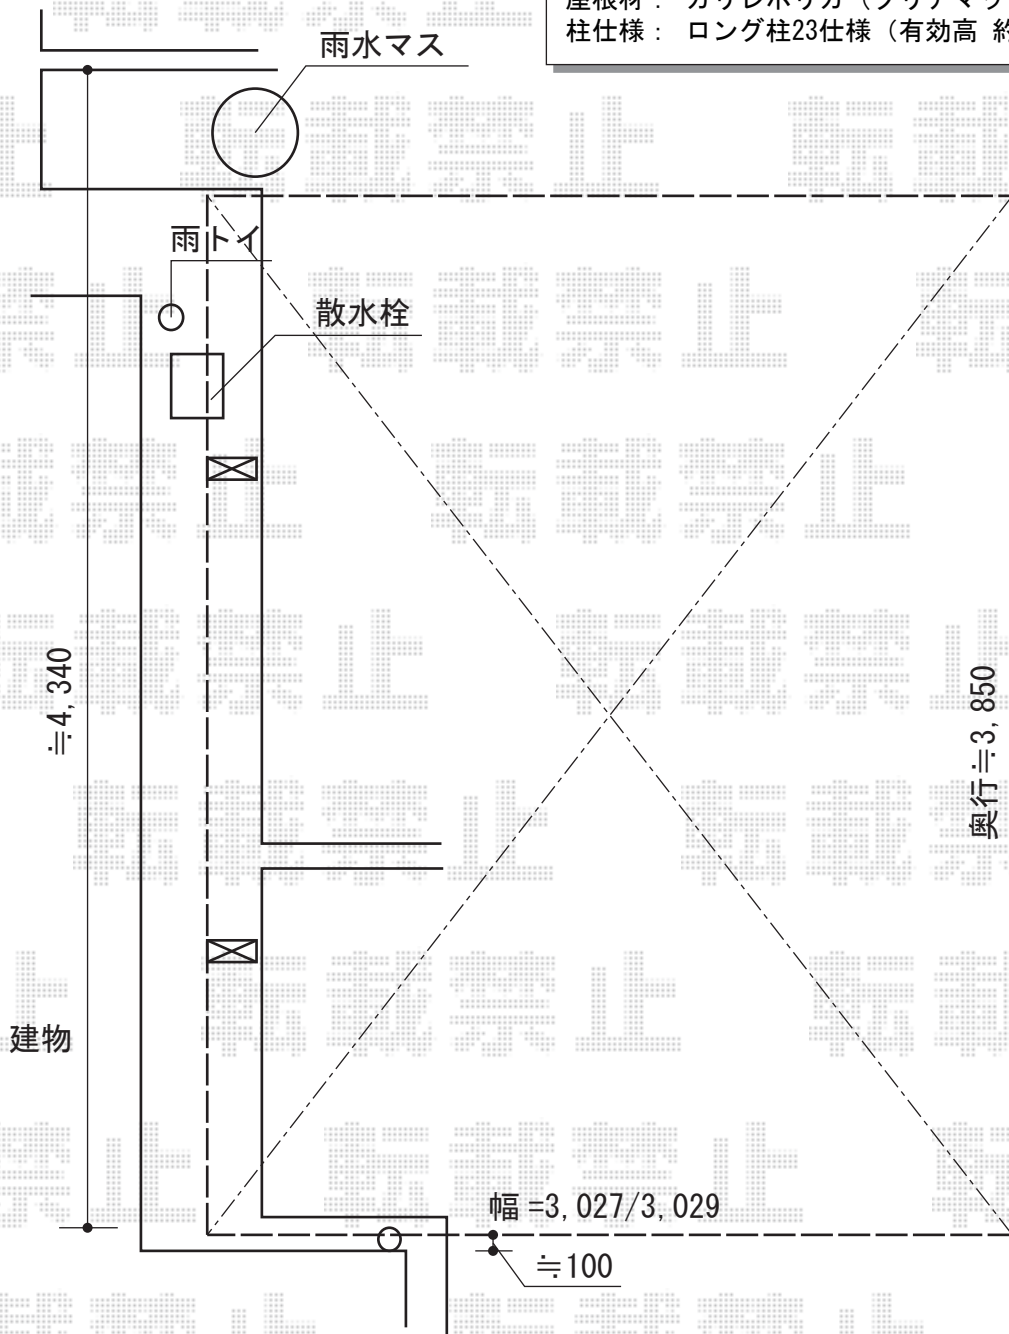

カーポート 施工概略図

トステム レークポートシグマIII 積雪~20cm対応
幅= 3,029mm
奥行= 4,980mm
色: シャイングレー
屋根材: ガリレポリカ (クリアマット・すりガラス調)
柱仕様: ロング柱23仕様 (有効高 約2,300mm)

担当者

酒井