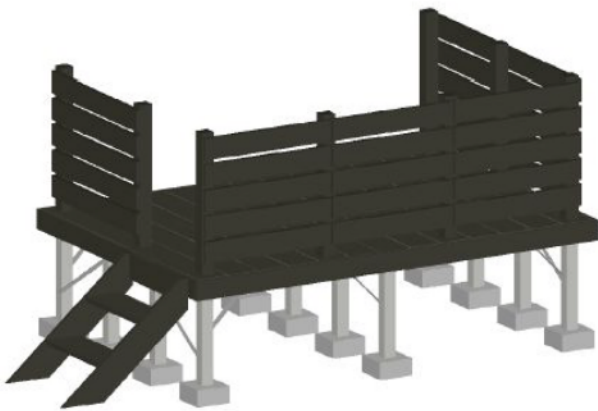

リウッドデッキ200 施工概略図

YKK AP リウッドデッキ200
間口=2.0間 (3,651mm)
出幅=6尺 (1,820mm)
色：ウォームグレイ/束柱色：プラチナステン
床板：縦張り
束柱：Hタイプ (550~700mm)

【イメージ】

担当者

伏見