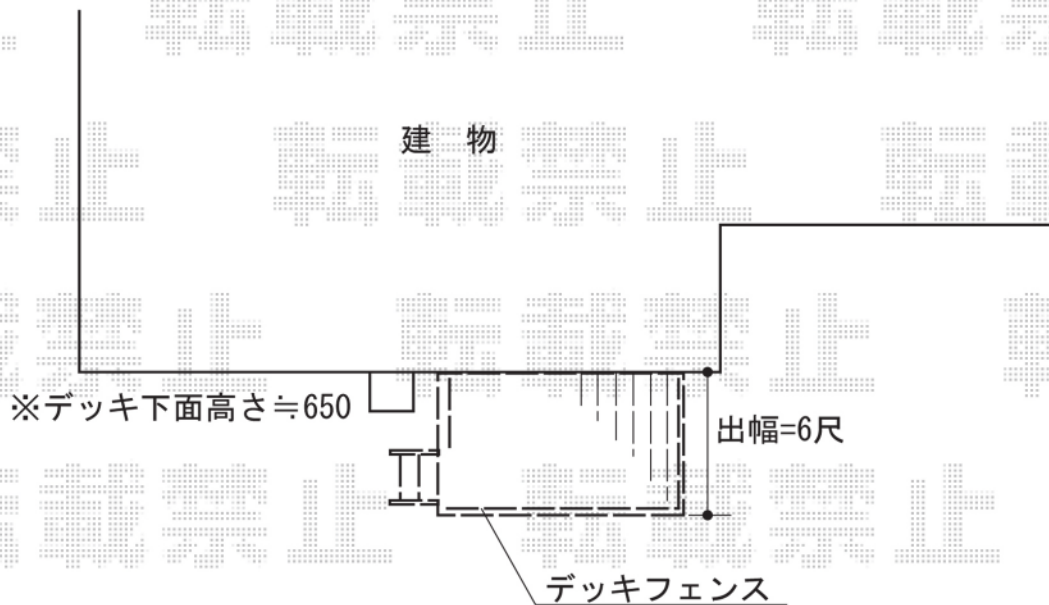

リウッドデッキ200 施工概略図

YKK AP リウッドデッキ200
間口=2.0間 (3,651mm)
出幅=6尺 (1,820mm)
色：ウォームグレイ/束柱色：プラチナステン
床板：縦張り
束柱：Hタイプ (550~700mm)

【イメージ】

担当者

伏見