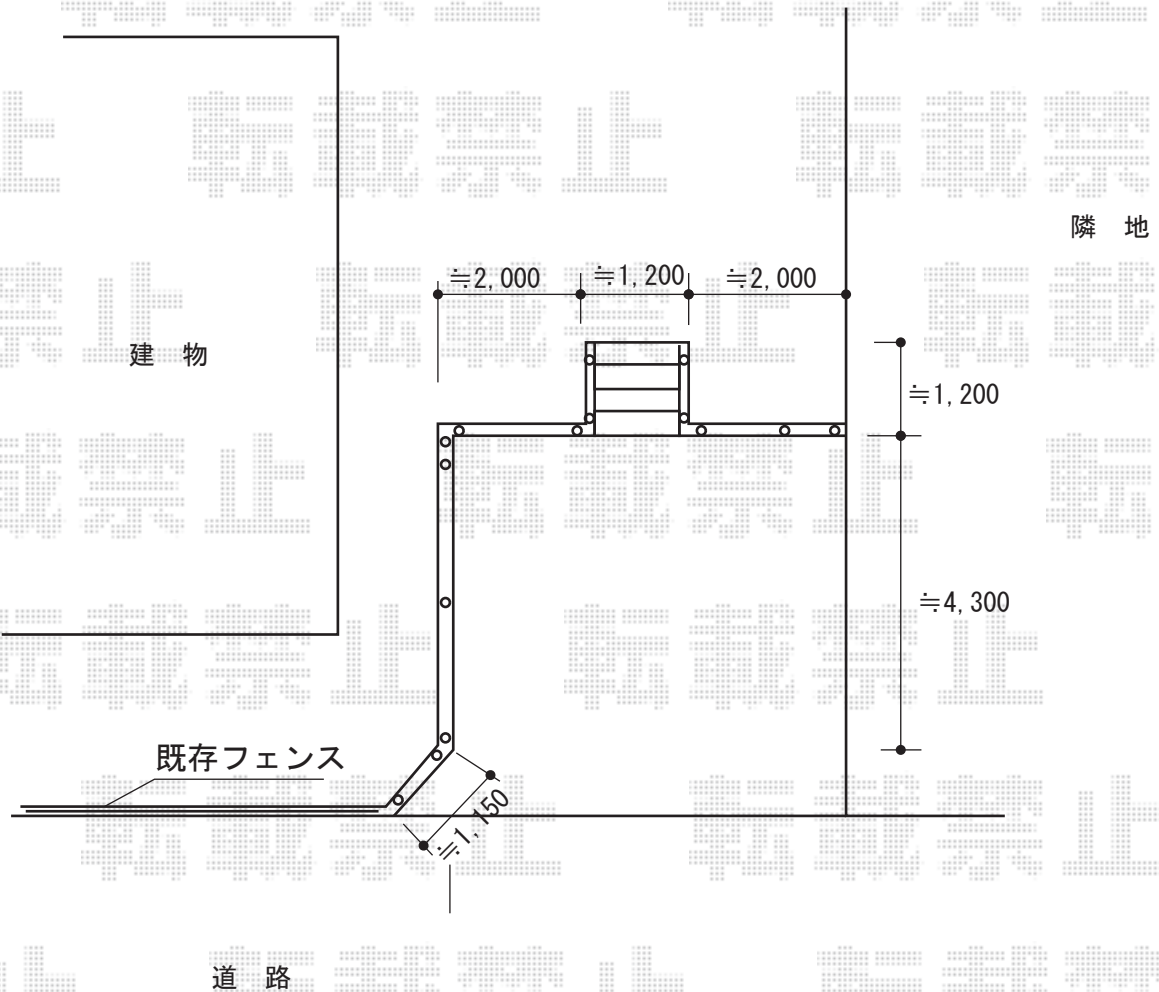

フェンス 施工概略図

TOEX ハイサモア フリーポールタイプ
本体1枚 (W×H) = (1,972×800mm) × 7枚
柱仕様 : T-8×15本
コーナー継手セットA : 4セット
エンドキャップA : 2セット
色 : マイルドブラック

担当者

伏見