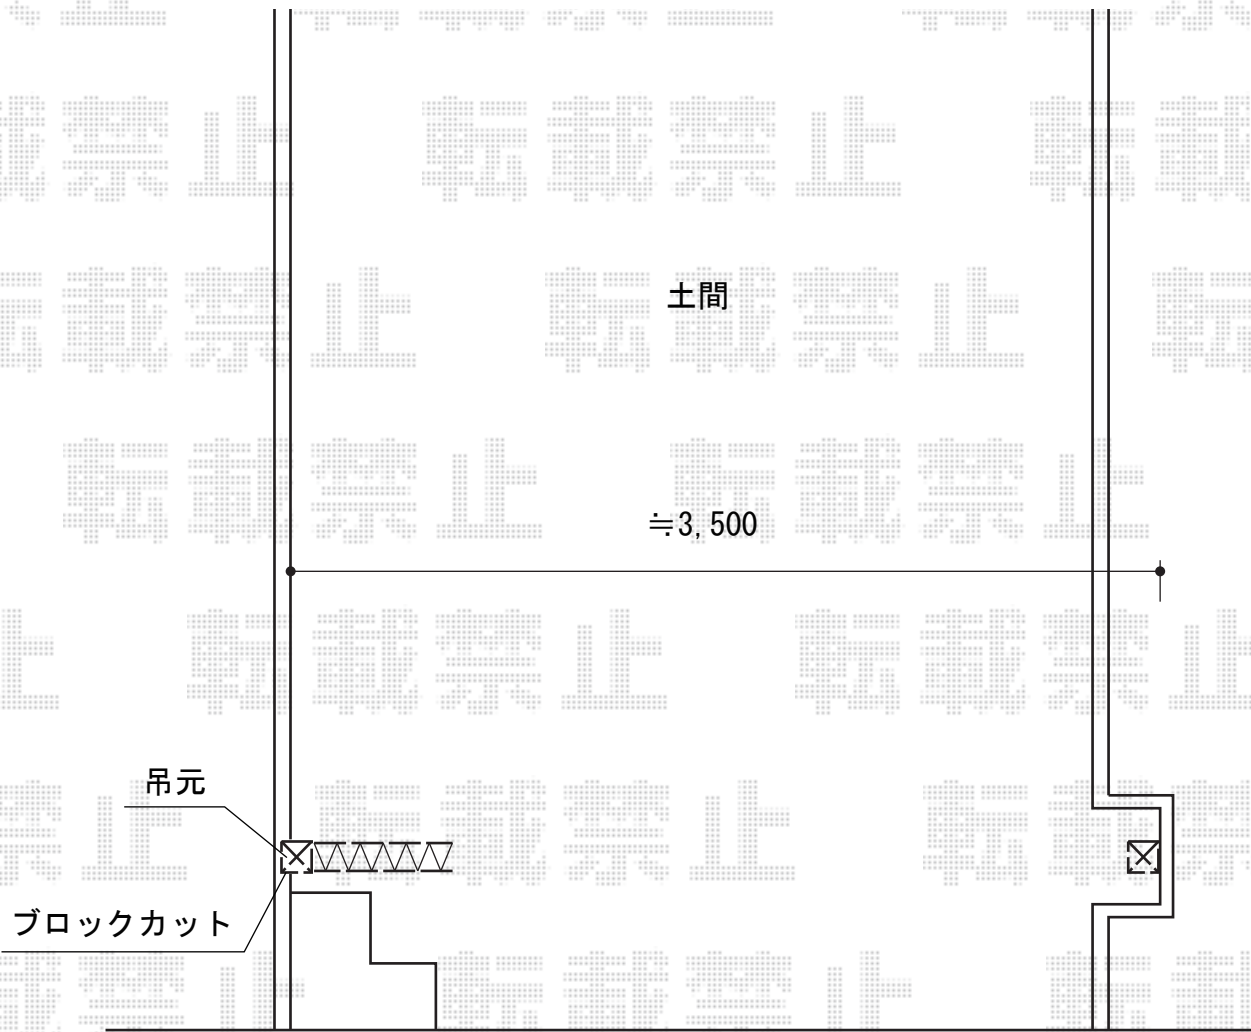

カーゲート 施工概略図

YKK AP エクスライン伸縮ゲート4型 ノンレール 片開き 36S
開口幅= 3,400mm
全幅= 3,550mm
たたみ幅= 557mm
高さ= 1,100mm
色： ブラウン
キャスター数： 2箇所
落棒数： 1本

担当者

松保