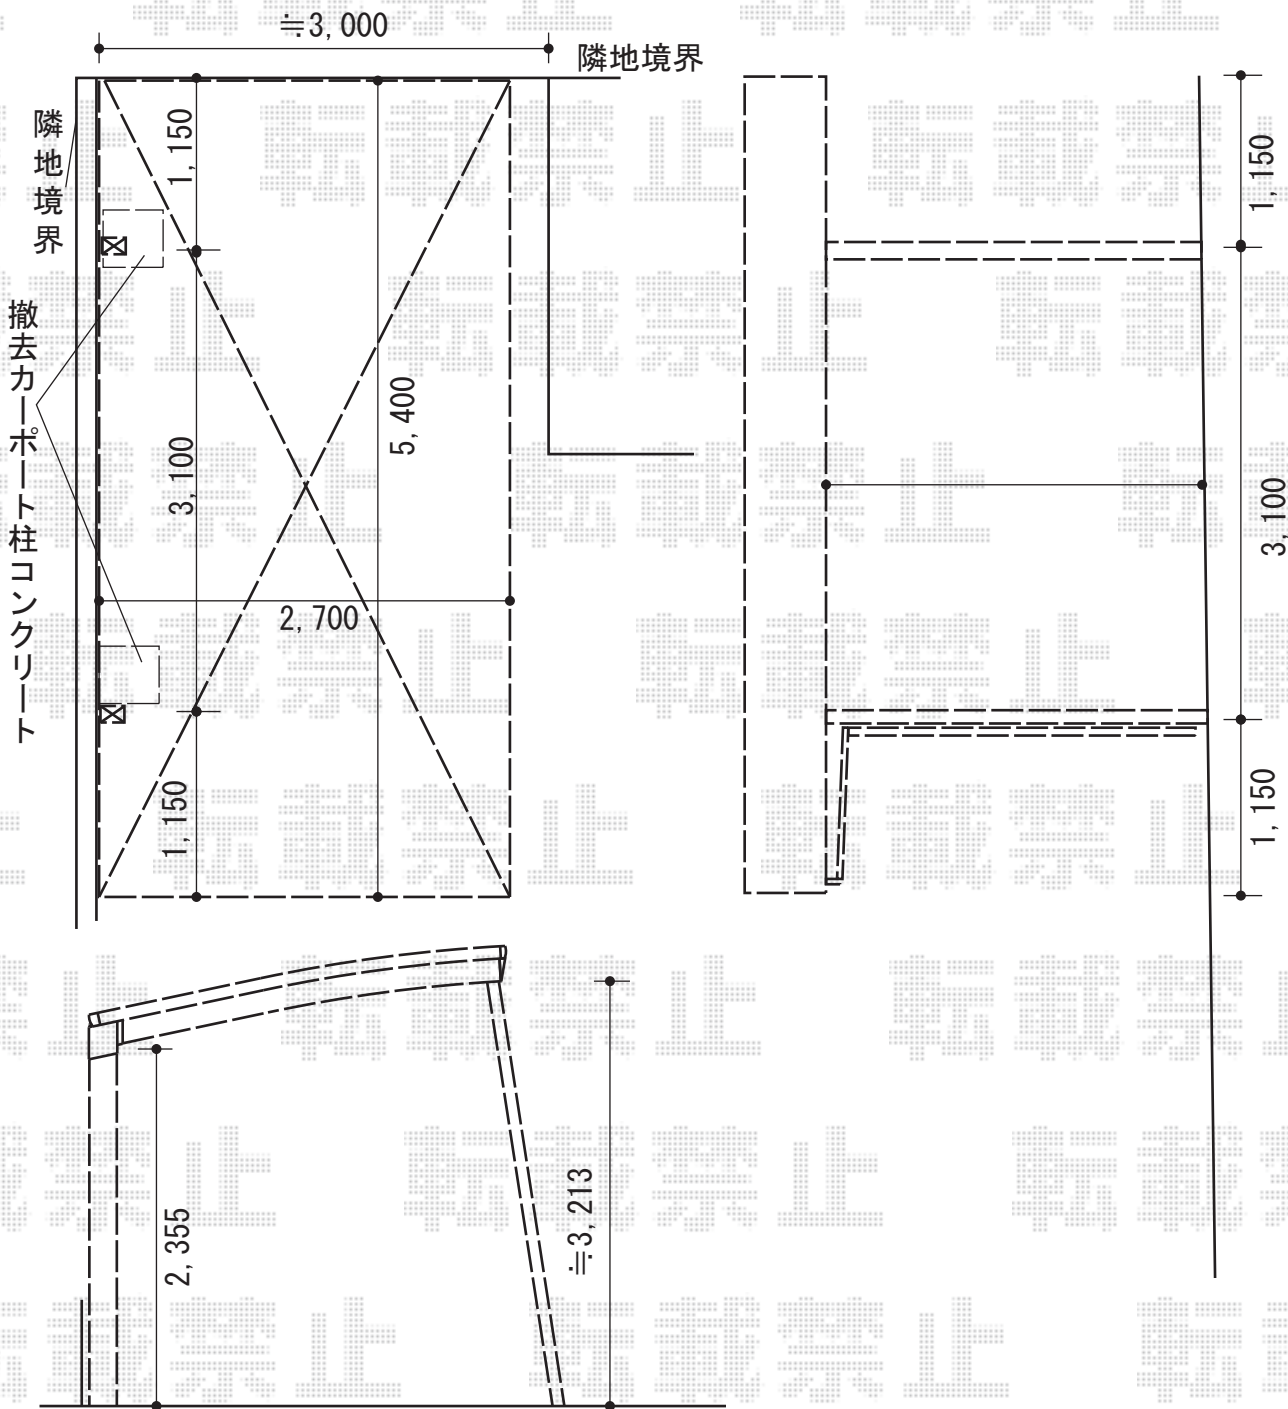

カーポート 施工概略図

YKK AP レイナポートグラン 積雪~20cm対応
 幅= 2,700mm
 奥行= 5,400mm
 色: プラチナステン
 屋根材: ポリカーボネート (アースブルー)
 柱仕様: ハイルーフ柱仕様 (有効高 約2,350mm)

YKK AP レイナポートグラン 着脱式サポート柱 標準・ハイルーフ兼用 2本入り
 色: プラチナステン
 数量: 1セット

YKK AP 屋根ふき材補強部品(1セット)
 色: カームブラック