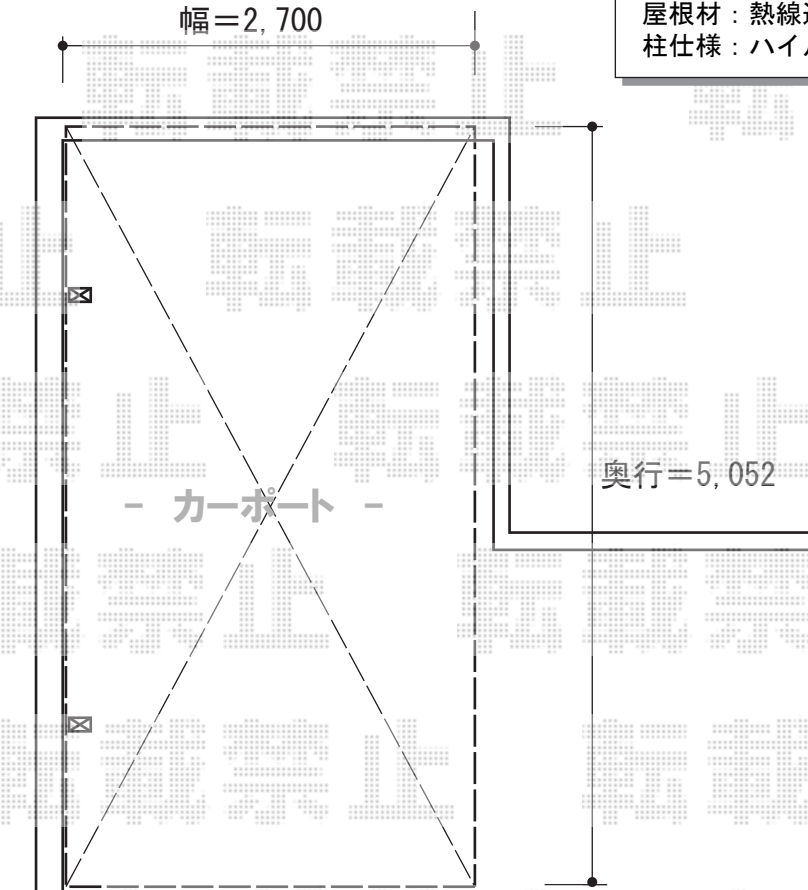

エクステリア工事 施工概略図

YKK AP リウッドデッキ 200
 間口=1.5間 (2,651mm)
 出幅=5尺 (1,520mm)
 色：【仮】ナチュラルブラウン
 床板：縦貼り
 束柱：Sタイプ (550mm) *色：【仮】カームブラック

≒100程度の隙間が空きます

YKK AP レイナポートグラン 積雪~20cm対応
 幅=2,700mm
 奥行=5,052mm
 色：プラチナステン
 屋根材：熱線遮断ポリカーボネート (アースブルーマット調)
 柱仕様：ハイルーフ柱仕様 (有効高 約2,350mm)

担当者

伏見