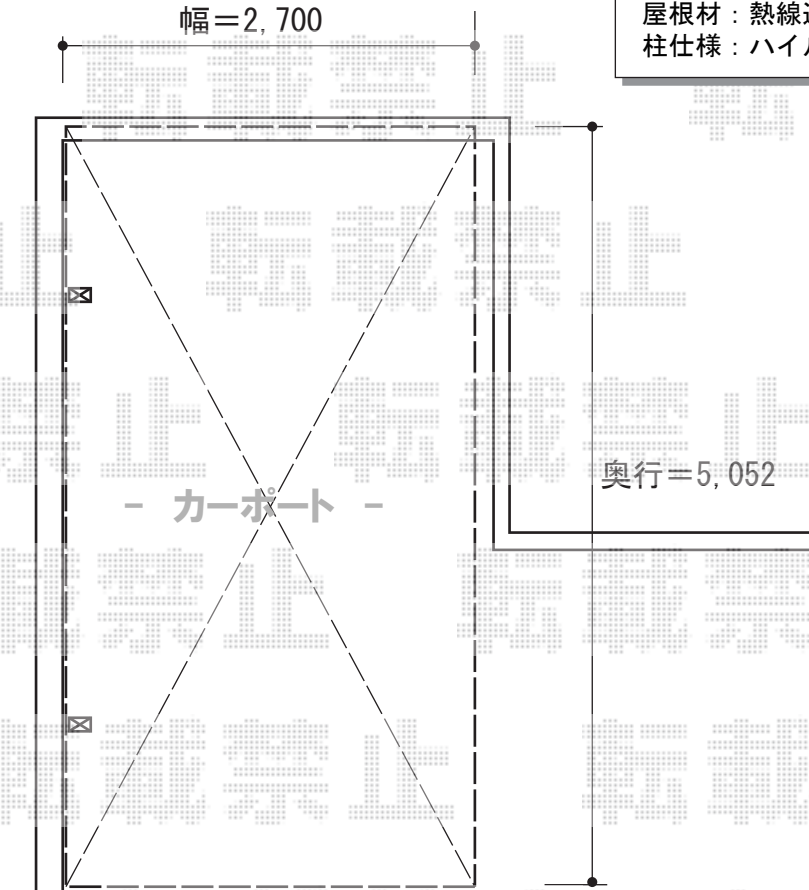

エクステリア工事 施工概略図

YKK AP リウッドデッキ 200
 間口=1.5間 (2,651mm)
 出幅=5尺 (1,520mm)
 色：【仮】ナチュラルブラウン
 床板：縦貼り
 束柱：Sタイプ (550mm) *色：【仮】カームブラック

≒100程度の隙間が空きます

YKK AP レイナポートグラン 積雪~20cm対応
 幅=2,700mm
 奥行=5,052mm
 色：プラチナステン
 屋根材：熱線遮断ポリカーボネート (アースブルーマット調)
 柱仕様：ハイルーフ柱仕様 (有効高 約2,350mm)

担当者

伏見