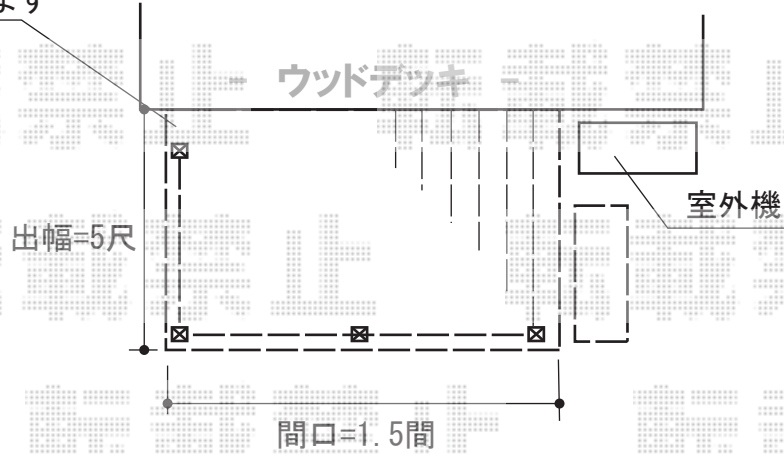

エクステリア工事 施工概略図

YKK AP リウッドデッキ 200
 間口=1.5間 (2,651mm)
 出幅=5尺 (1,520mm)
 色：【仮】ナチュラルブラウン
 床板：縦貼り
 束柱：Sタイプ (550mm) *色：【仮】カームブラック

≒100程度の隙間が空きます

YKK AP レイナポートグラン 積雪~20cm対応
 幅=2,700mm
 奥行=5,052mm
 色：プラチナステン
 屋根材：熱線遮断ポリカーボネート (アースブルーマット調)
 柱仕様：ハイルーフ柱仕様 (有効高 約2,350mm)

担当者

伏見