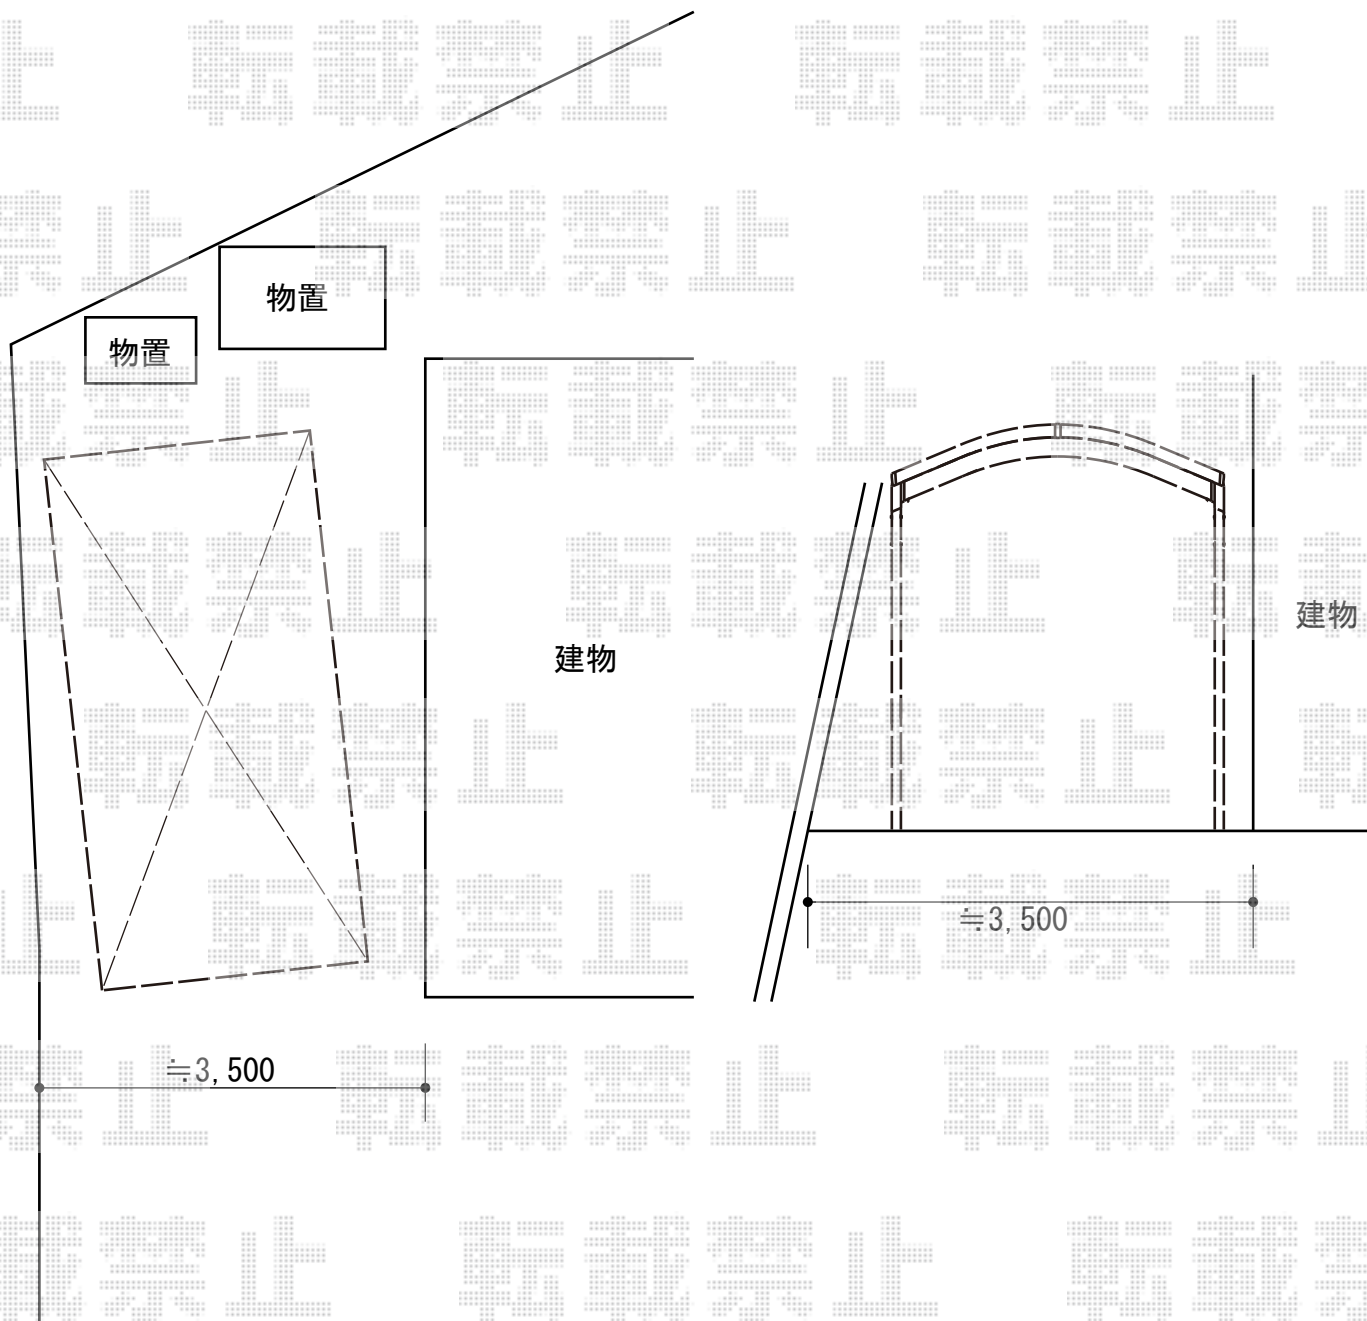

レイナワンポートグラン 積雪～20cm対応 施工概略図

YKK AP レйнаワンポートグラン 積雪～20cm対応
幅=2,738mm
奥行=5,768mm
色：プラチナステン
屋根材：ポリカーボネート（アースブルー）
柱仕様：ハイルーフ柱仕様（有効高 約2,355mm）

担当者

酒井