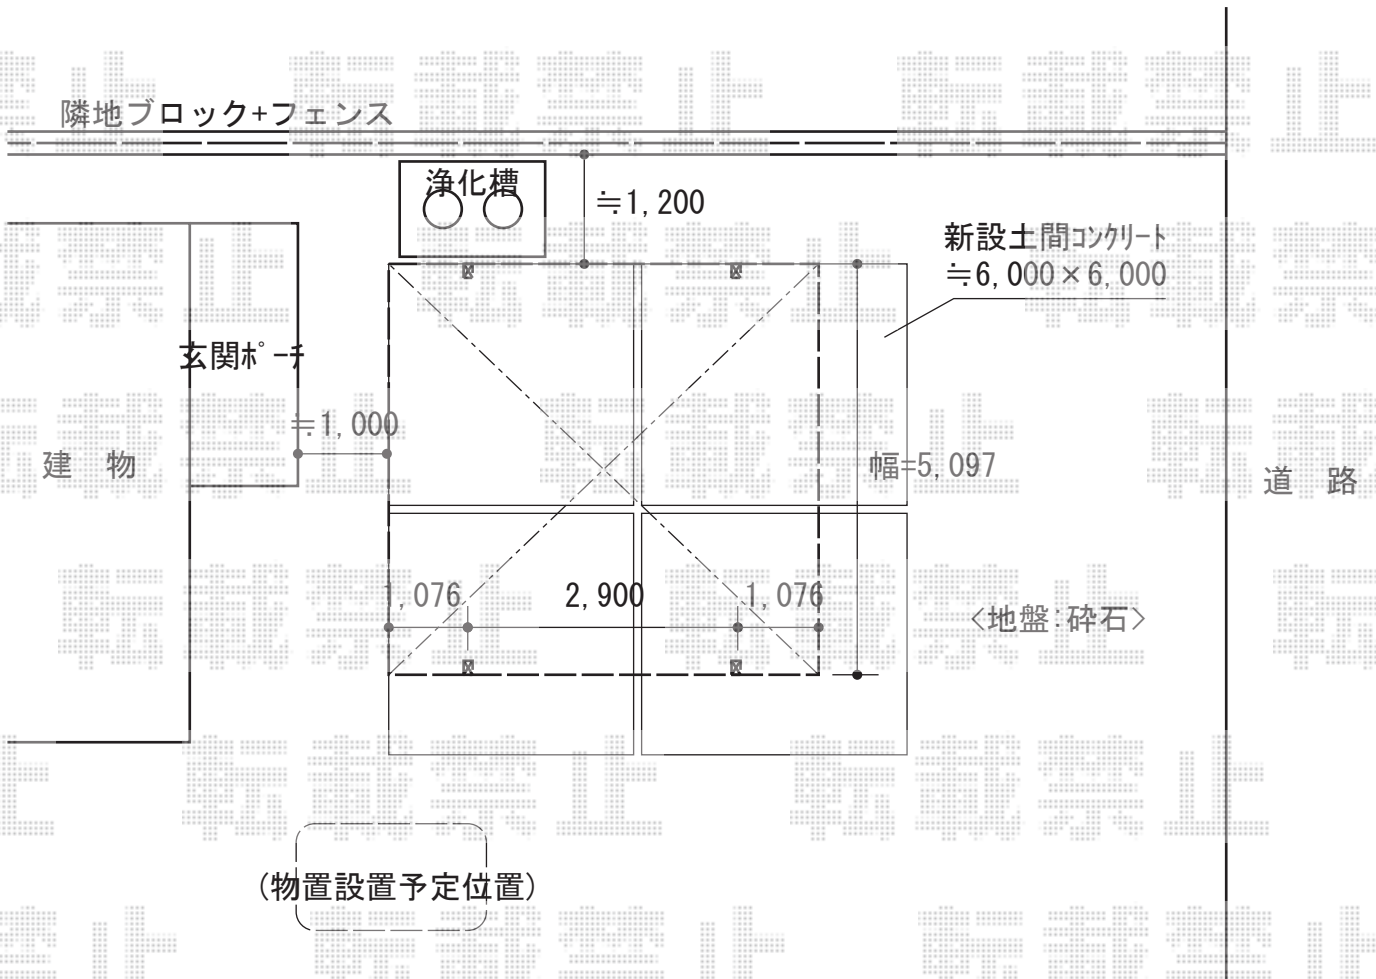

エクステリア 施工概略図

YKK AP レイナツインポートグラン 積雪~20cm対応
 幅= 5,097mm
 奥行= 5,052mm
 色 : ブラウン
 屋根材 : 熱線遮断ポリカーボネート(トーマイマット)
 柱仕様 : ハイルフ柱仕様 (有効高 約2,350mm)

稲葉物置 ネクスタ 一般型
 間口= 2,210mm
 奥行= 1,790mm
 高さ= 2,020mm
 色 : 【仮】プレミアムグレー
 屋根タイプ : 標準型
 耐荷重タイプ : 一般型
 数量 : 1台