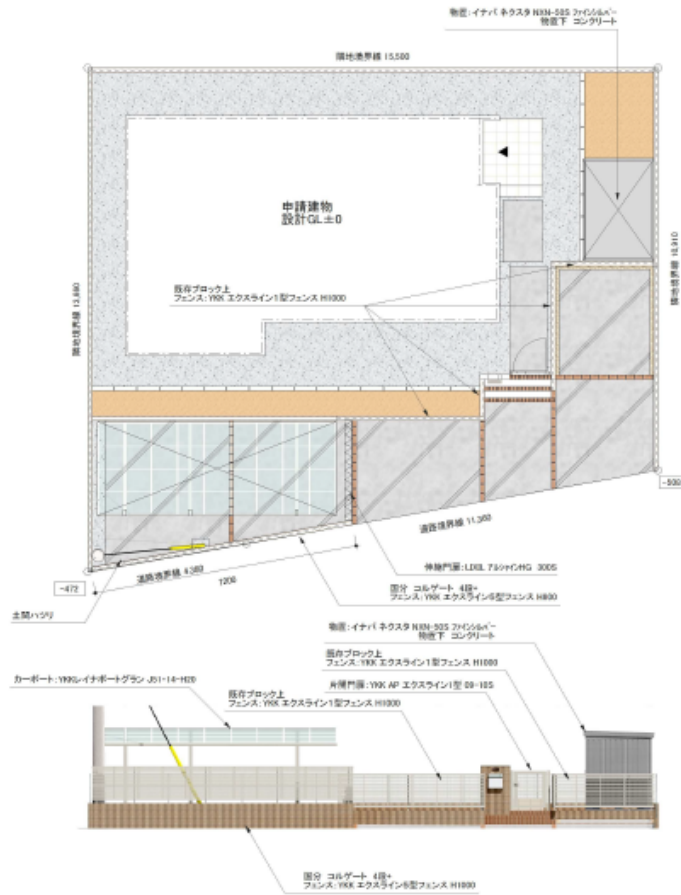

エクステリア・外構 施工概略図

YKK AP レイナポートグラン 延長 積雪~20cm対応
 幅=2,550mm
 奥行=6,484mm
 色：プラチナステン
 屋根材：熱線遮断ポリカーボネート（アースブルーマット調）
 柱仕様：標準柱仕様（有効高 約2,000mm）

YKK AP 着脱式サポート 標準・ハイルーフ兼用2本入り
 色：プラチナステン
 数量：1セット

YKK AP エクスライン門扉1型 片開き 柱使用
 扉1枚（W×H）=（900mm×1,000mm）
 色：プラチナステン
 錠：ハンドル錠E8型
 開き：内開き

TOEX アルシャインHG ノンキャスト 片開き 300S
 開口幅=180度回転収納2,857mm/直線収納2,300mm
 全幅=3,083mm
 たたみ幅=694mm
 高さ=1,200mm
 色：シャイングレー
 落棒数：2本

YKK AP エクスラインフェンス5型 自由柱施工
 本体1枚（W×H）=（1,975mm×1,000mm）×4枚
 自由柱：T100×5本
 エンドキャップ：1セット
 端部カバー：T100×1本
 色：プラチナステン

YKK AP エクスラインフェンス1型 自由柱施工
 本体1枚（W×H）=（1,975mm×1,000mm）×8枚
 自由柱：T100×11本
 エンドキャップ：4セット
 端部カバー：T100×4本
 格子付きコーナー継手：T100×2
 色：プラチナステン

禁止転載

禁止転載

稲葉物置 NXN-50 FS ネクスタ 一般型 2630×1790×2020
 間口=2,630mm
 奥行=1,790mm
 高さ=2,020mm
 色：ファインシルバー
 屋根タイプ：標準型
 耐荷重タイプ：一般型
 数量：1台