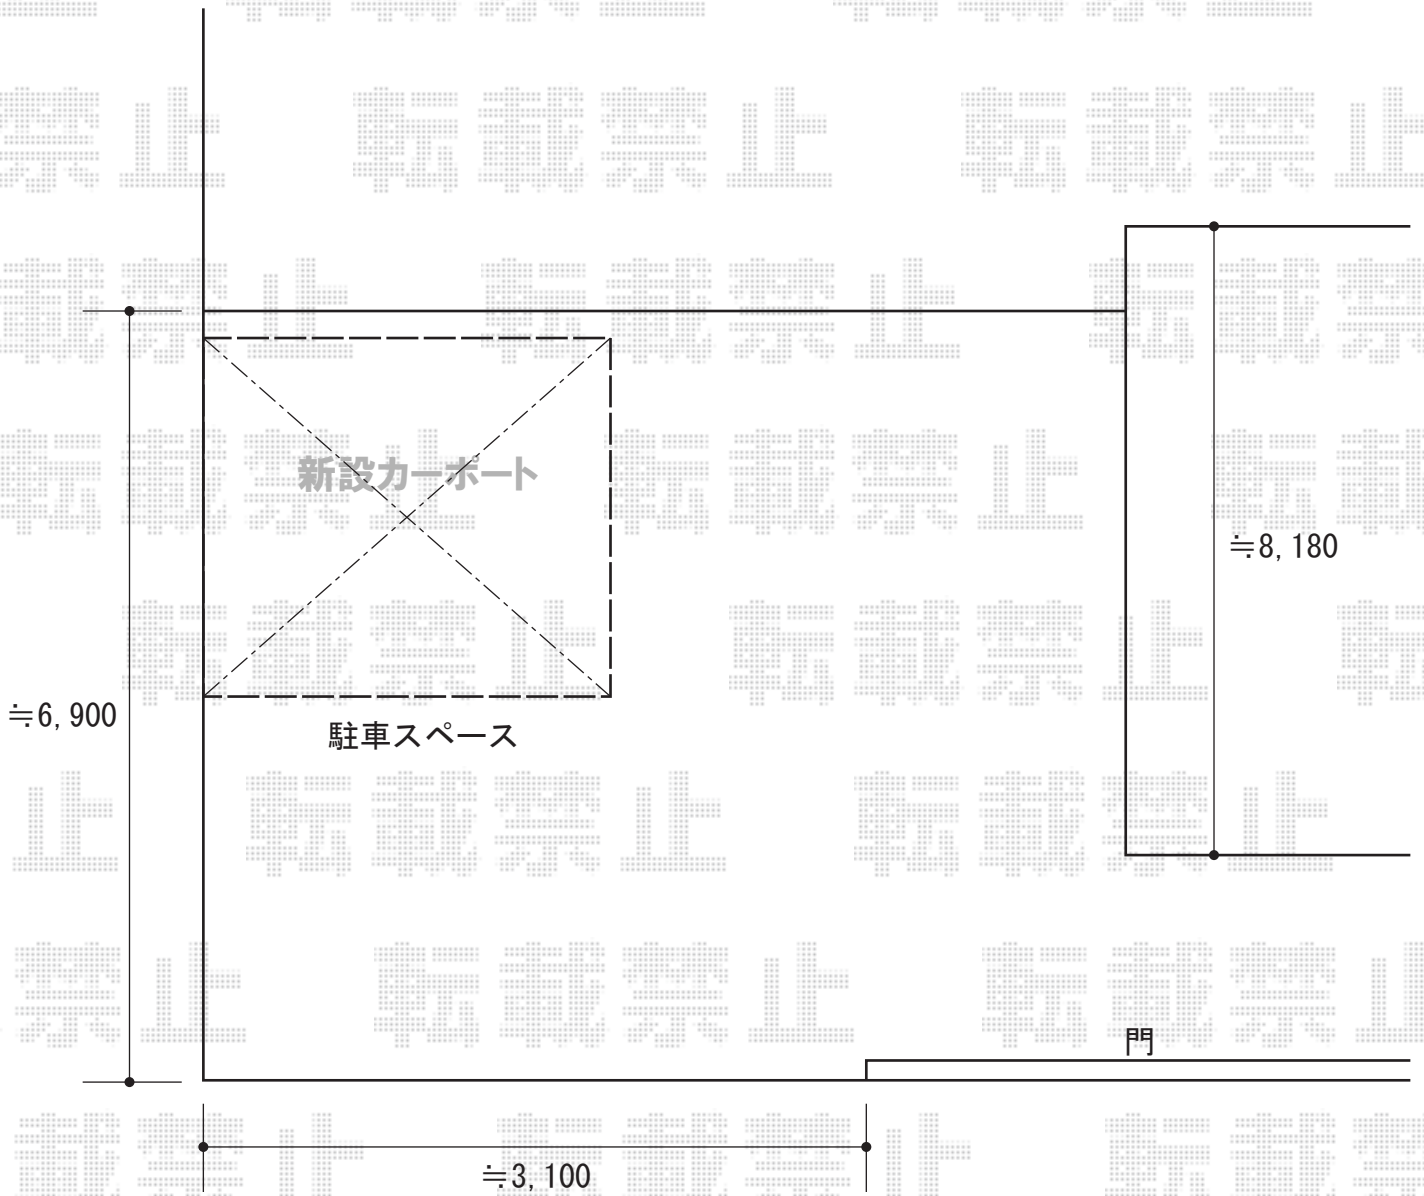

カーポート 施工概略図

YKK AP レイナポートグラン 積雪~20cm対応
幅= 2,400mm
奥行= 5,052mm
色: ブラウン
屋根材: ポリカーボネート (スモークブラウン)
柱仕様: 標準柱仕様 (有効高 約2,000mm)

担当者

谷岡