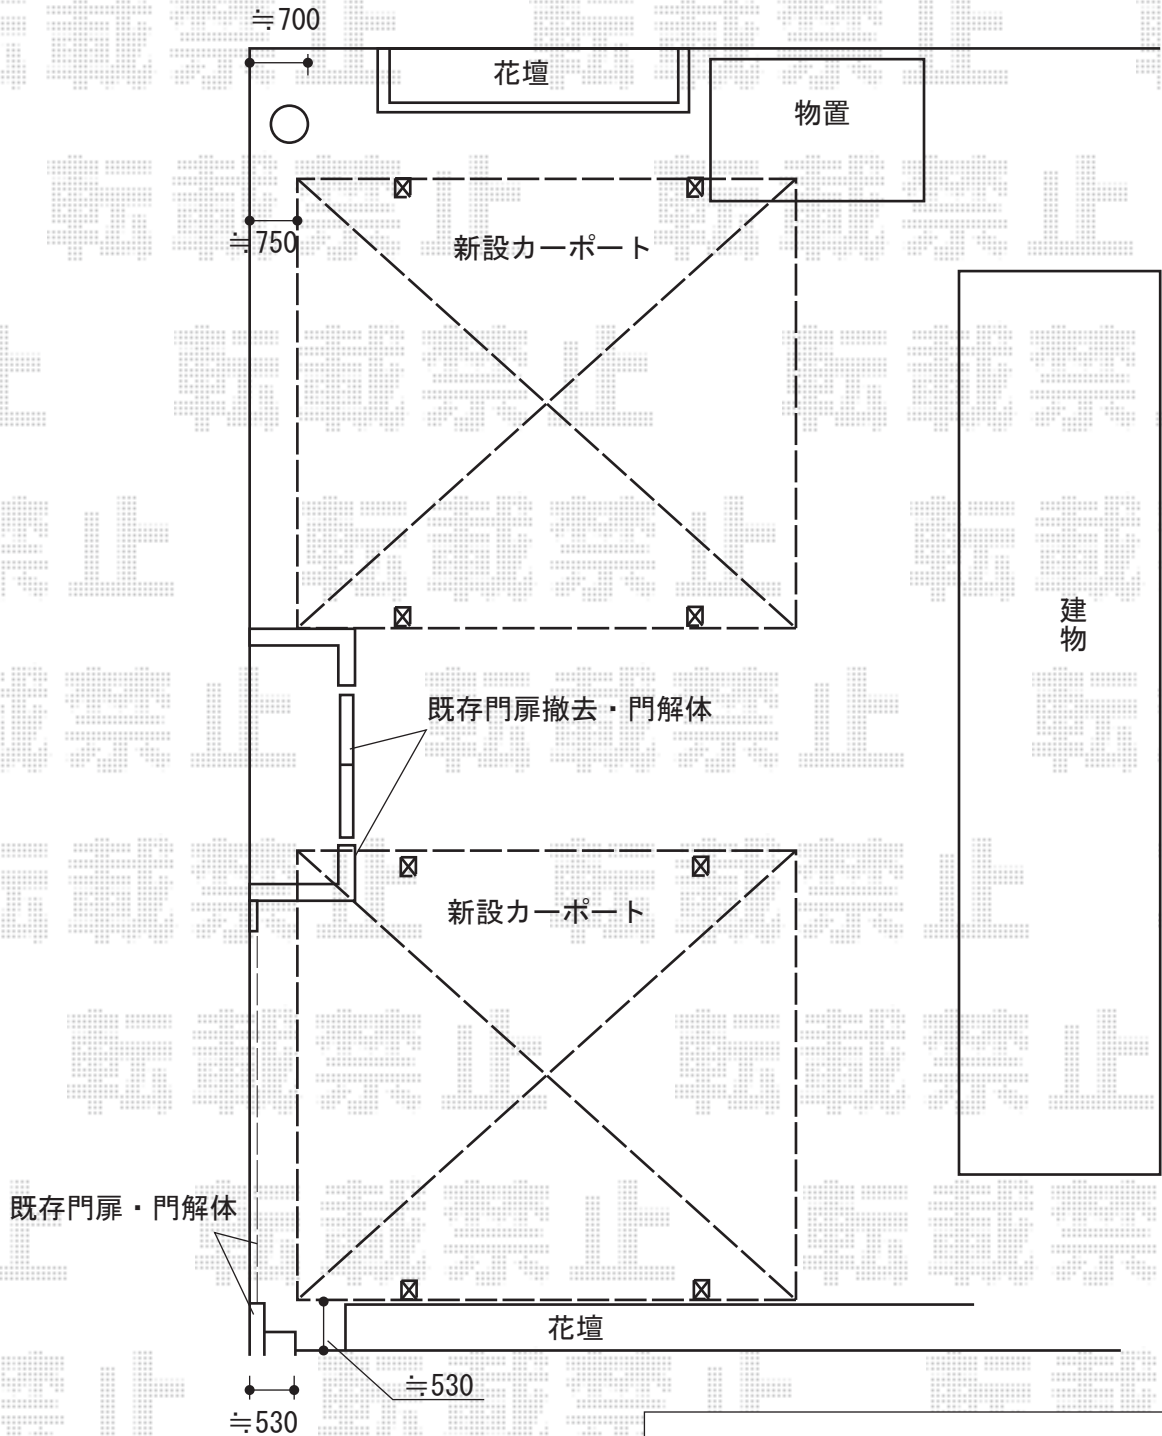

カーポート 施工概略図

YKK AP レイナツインポートグラン 積雪～20cm対応  
 幅=5,097mm  
 奥行=5,052mm  
 色：ブラウン  
 屋根材：ポリカーボネート（トーマイマット）  
 柱仕様：ハイルーフ柱仕様（有効高 約2,350mm）

YKK AP レイナツインポートグラン 積雪～20cm対応  
 幅=5,097mm  
 奥行=5,052mm  
 色：ブラウン  
 屋根材：ポリカーボネート（トーマイマット）  
 柱仕様：ハイルーフ柱仕様（有効高 約2,350mm）

2014-3-217294

担当者

赤松