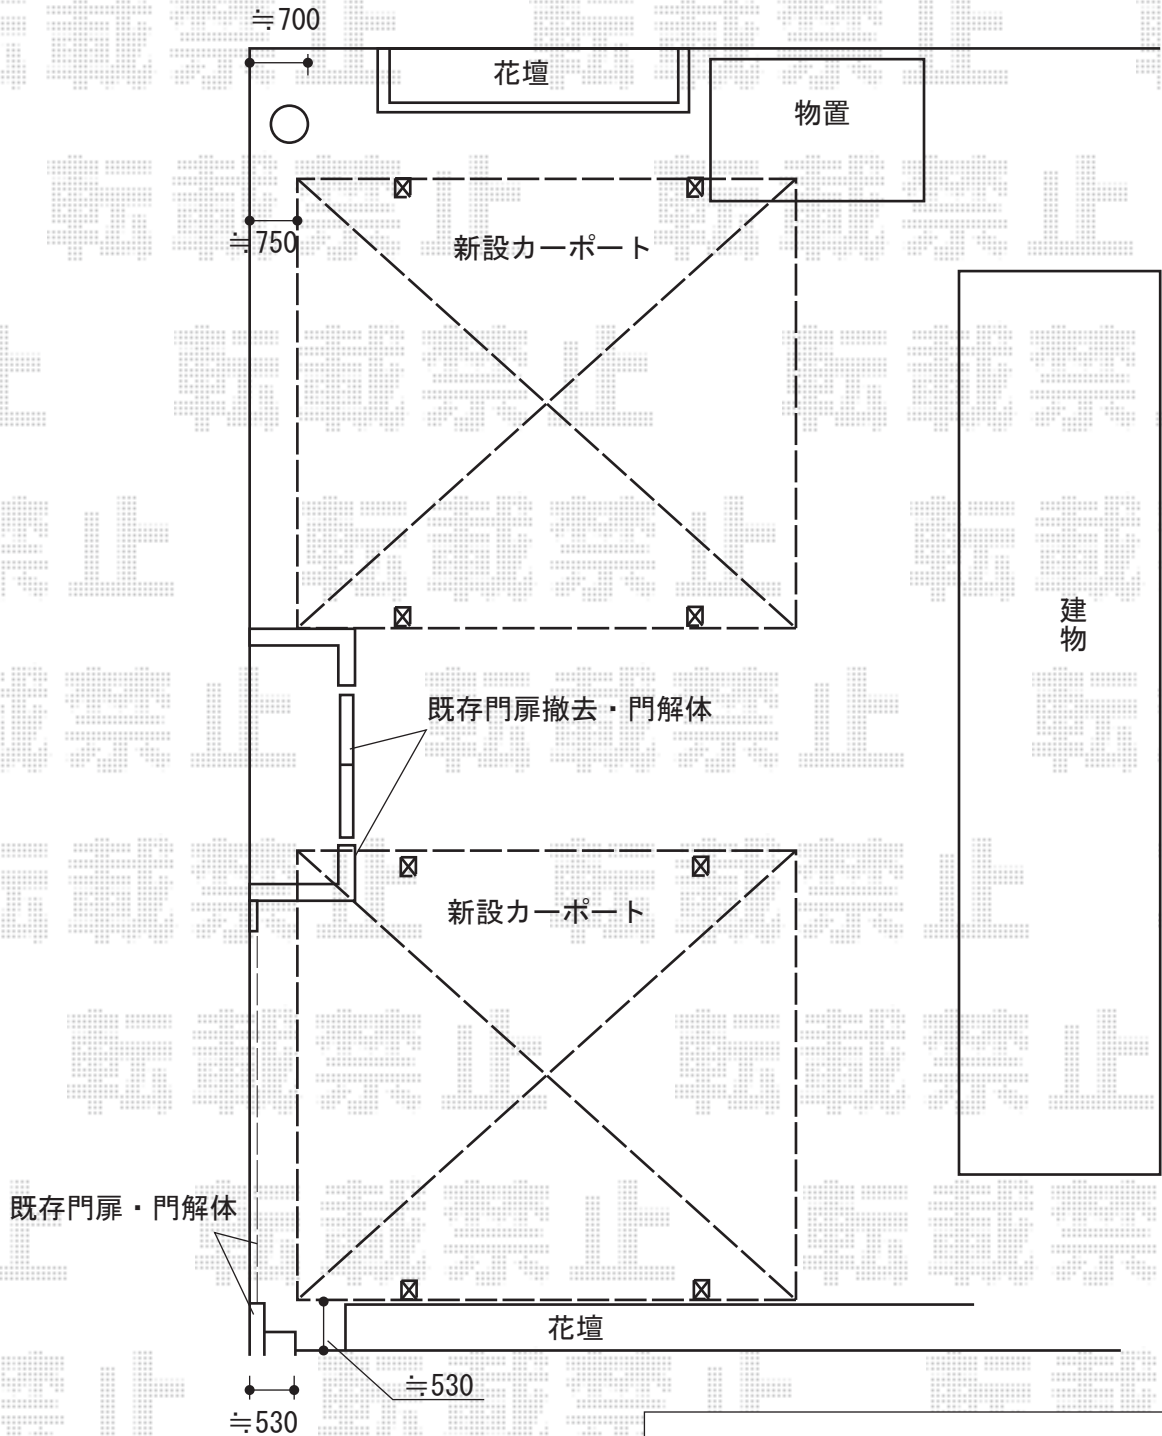

カーポート 施工概略図

YKK AP レイナツインポートグラン 積雪～20cm対応  
 幅=5,097mm  
 奥行=5,052mm  
 色：ブラウン  
 屋根材：ポリカーボネート（トーマイマット）  
 柱仕様：ハイルーフ柱仕様（有効高 約2,350mm）

YKK AP レイナツインポートグラン 積雪～20cm対応  
 幅=5,097mm  
 奥行=5,052mm  
 色：ブラウン  
 屋根材：ポリカーボネート（トーマイマット）  
 柱仕様：ハイルーフ柱仕様（有効高 約2,350mm）