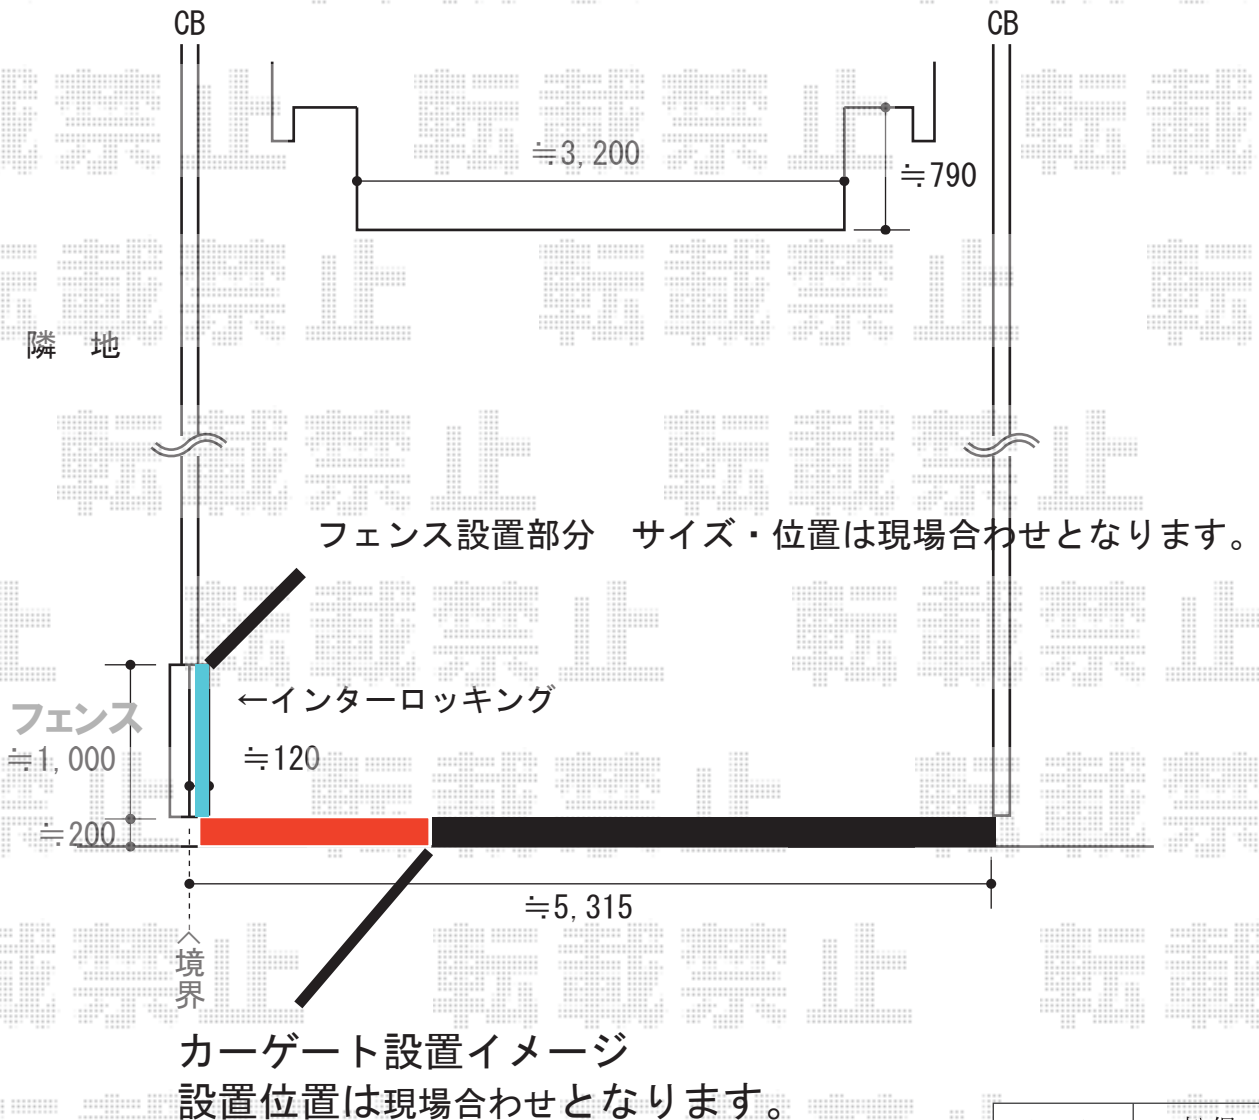

エクステリア工事 施工概略図

Value Select トリップゲート RB型 ノンレール 両開き親子 54W0(13S+41M)
 開口幅=5,248mm
 全幅=5,348mm
 たたみ幅=188+453mm
 高さ=1,200mm
 色：ブラック
 キャスター数：4箇所
 落棒数：3本

TOEX プリレオR9型フェンス フリーポールタイプ
 本体1枚 (W×H) = (1,979.5×1,200mm) ×1枚
 柱仕様：T-12×2本
 部品セットA：2セット
 端部カバー(切詰用・側枠1本)：T-12×1本
 端部キャップC：1セット
 色：【仮】シャイングレー

TOEX ジョーナフェンスYS型 フリーポールタイプ
 本体1枚 (W×H) = (1,979.5×1,200mm) ×1枚
 柱仕様：T-12×2本
 端部キャップ：1セット
 端部部材：T-12×1本
 色：【仮】シャイングレー

担当者

松保