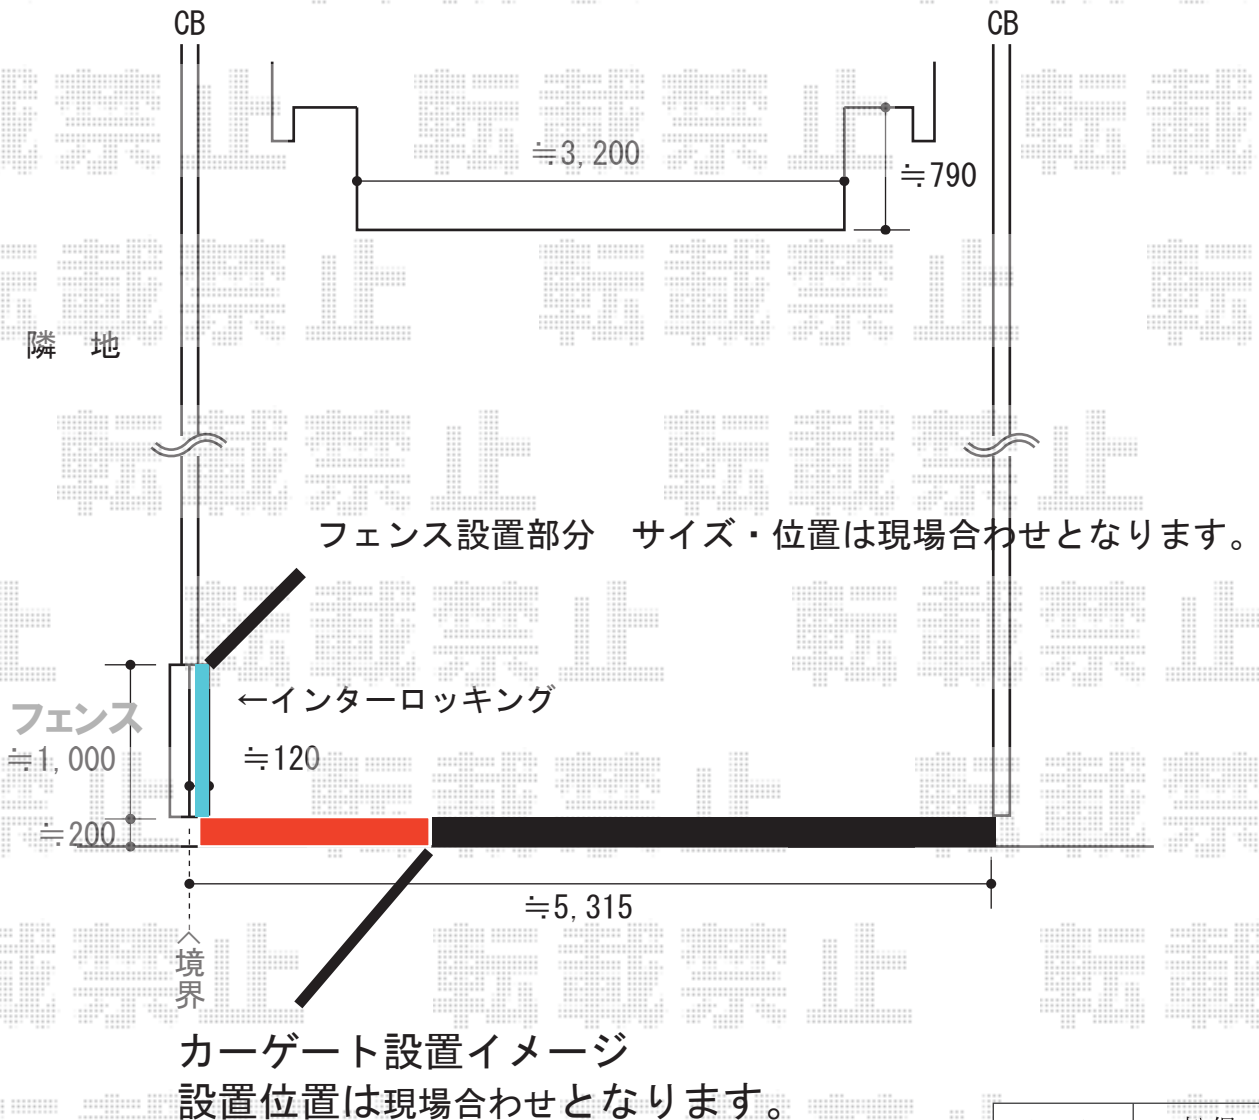

# エクステリア工事 施工概略図

Value Select トリップゲート RB型 ノンレール 両開き親子 54W0(13S+41M)  
 開口幅=5,248mm  
 全幅=5,348mm  
 たたみ幅=188+453mm  
 高さ=1,200mm  
 色：ブラック  
 キャスター数：4箇所  
 落棒数：3本

TOEX プリレオR9型フェンス フリーポールタイプ  
 本体1枚 (W×H) = (1,979.5×1,200mm) ×1枚  
 柱仕様：T-12×2本  
 部品セットA：2セット  
 端部カバー(切詰用・側枠1本)：T-12×1本  
 端部キャップC：1セット  
 色：【仮】シャイングレー

TOEX ジョーナフェンスYS型 フリーポールタイプ  
 本体1枚 (W×H) = (1,979.5×1,200mm) ×1枚  
 柱仕様：T-12×2本  
 端部キャップ：1セット  
 端部部材：T-12×1本  
 色：【仮】シャイングレー

担当者

松保