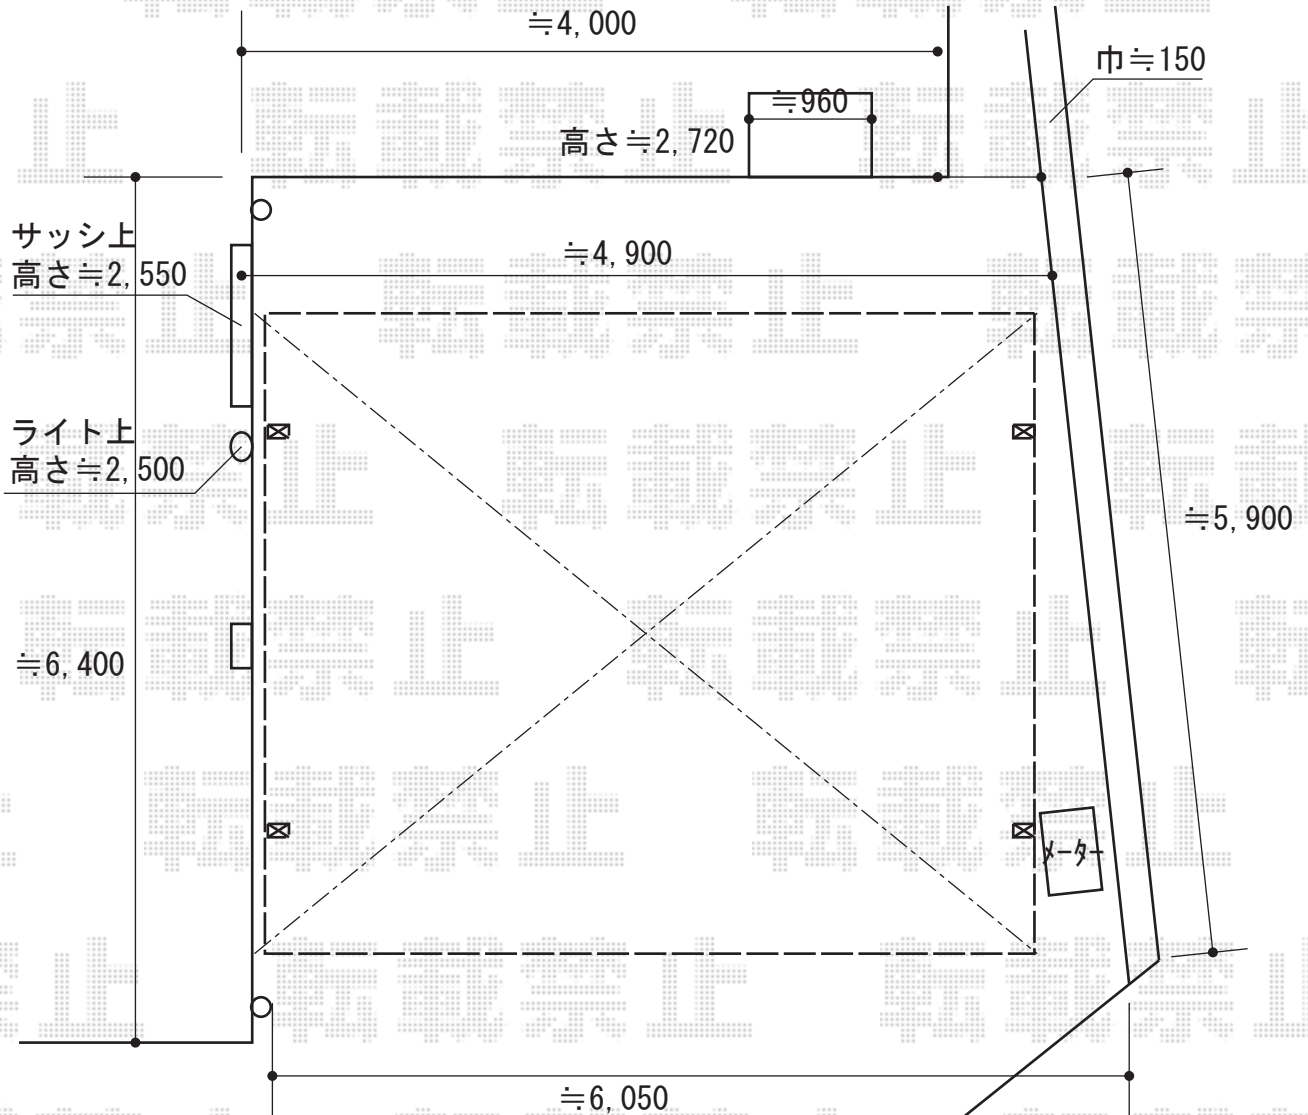

カーポート 施工概略図

YKK AP レイナツインポートグラン 積雪~20cm対応
 幅= 5,097mm
 奥行= 5,052mm
 色: カームブラック
 屋根材: ポリカーボネート (トーマイマット)
 柱仕様: ハイロング柱仕様 (有効高 約2,800mm)

担当者

酒井