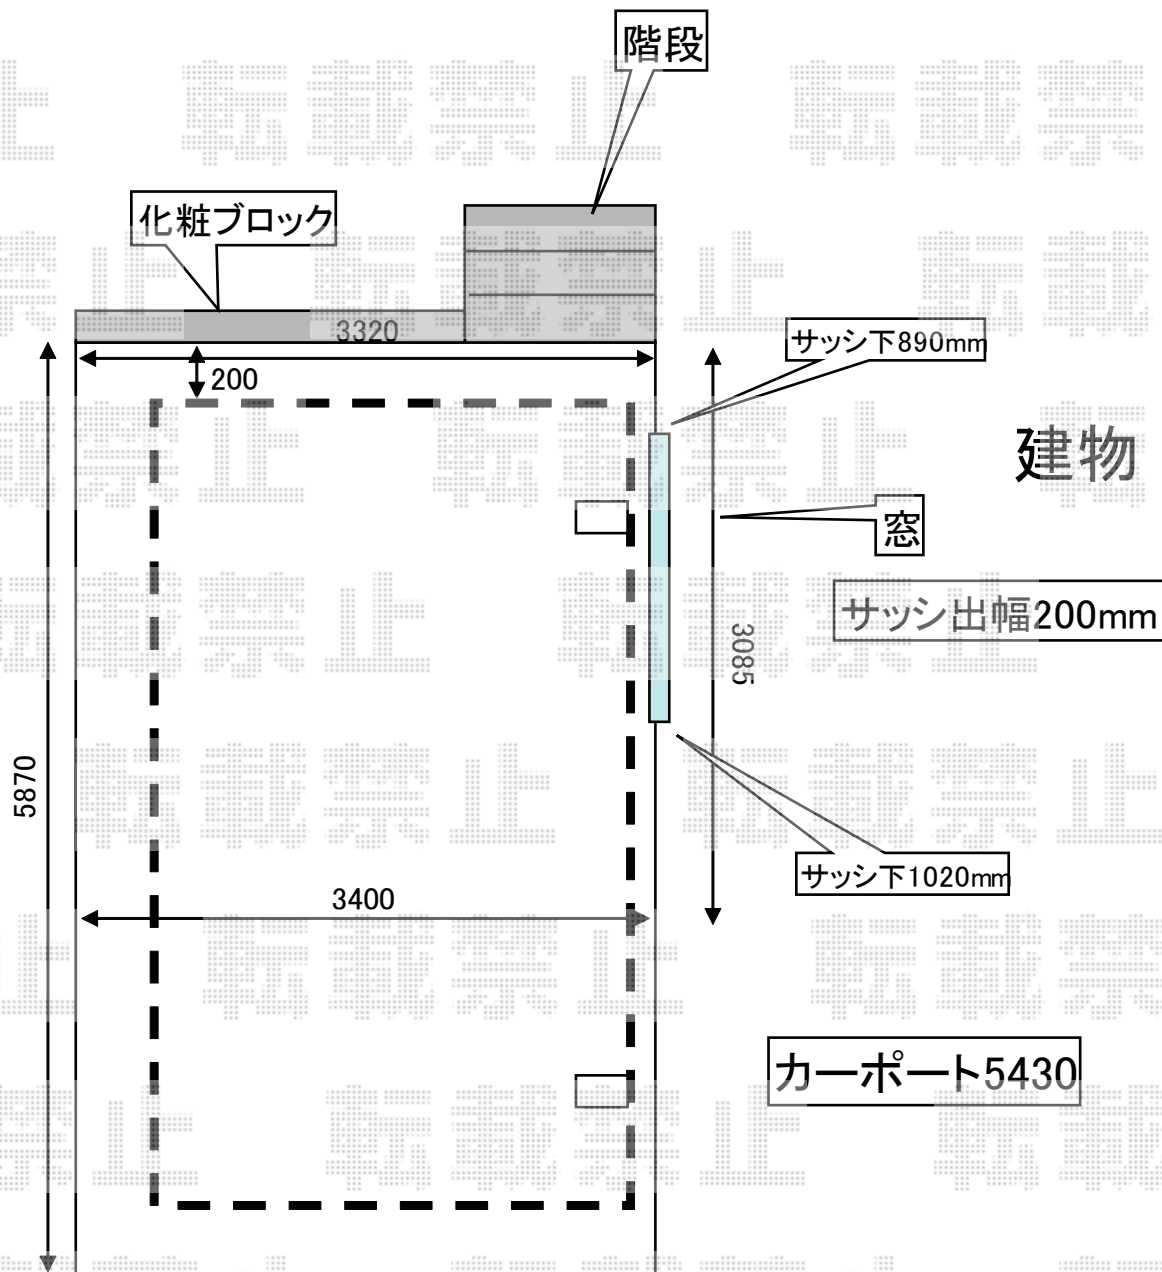

# カーポート 施工概略図

YKK AP レイナポートグラン 積雪~20cm対応  
幅=3,000mm  
奥行=5,768mm  
色：プラチナステン  
屋根材：ポリカーボネート（スモークブラウン）  
柱仕様：標準柱仕様（有効高 約2,000mm）

担当者

谷岡