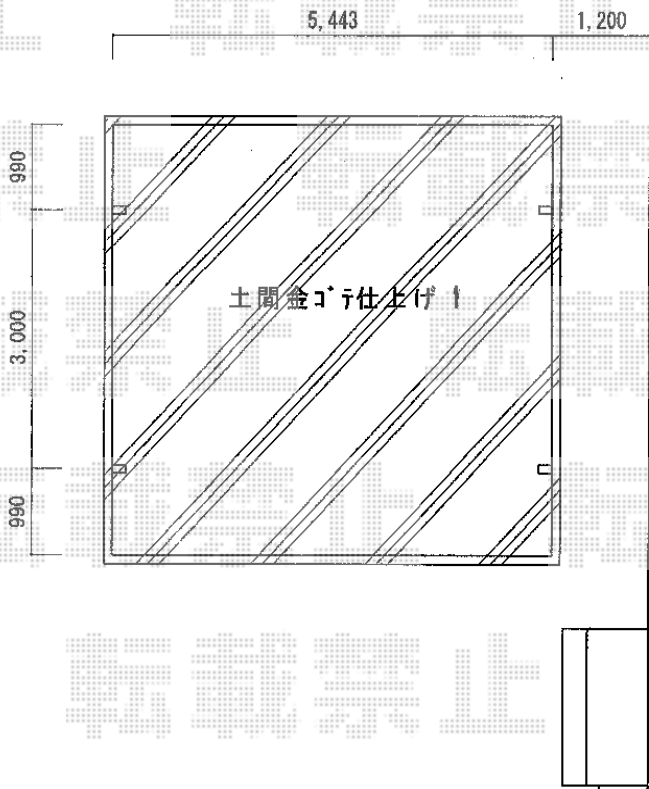

カーポート 施工概略図

トステム カーポートシグマIII ワイド 積雪~20cm対応
 幅= 5,443mm
 奥行= 4,980mm
 色： ブラック
 屋根材： 熱線吸収ポリカーボネート（ライトブルーマット調）
 柱仕様： ロング柱23仕様（有効高 約2,300mm）

トステム カーポートシグマIII 積雪~20cm対応
 幅= 2,701mm
 奥行= 4,980mm
 色： ブラック
 屋根材： 熱線吸収ポリカーボネート（ライトブルーマット調）
 柱仕様： ロング柱23仕様（有効高 約2,300mm）

着脱式サポート(補助柱) (1本入り)
 仕様： ロング柱23用
 色： ブラック
 数量： 1セット

担当者

塚田