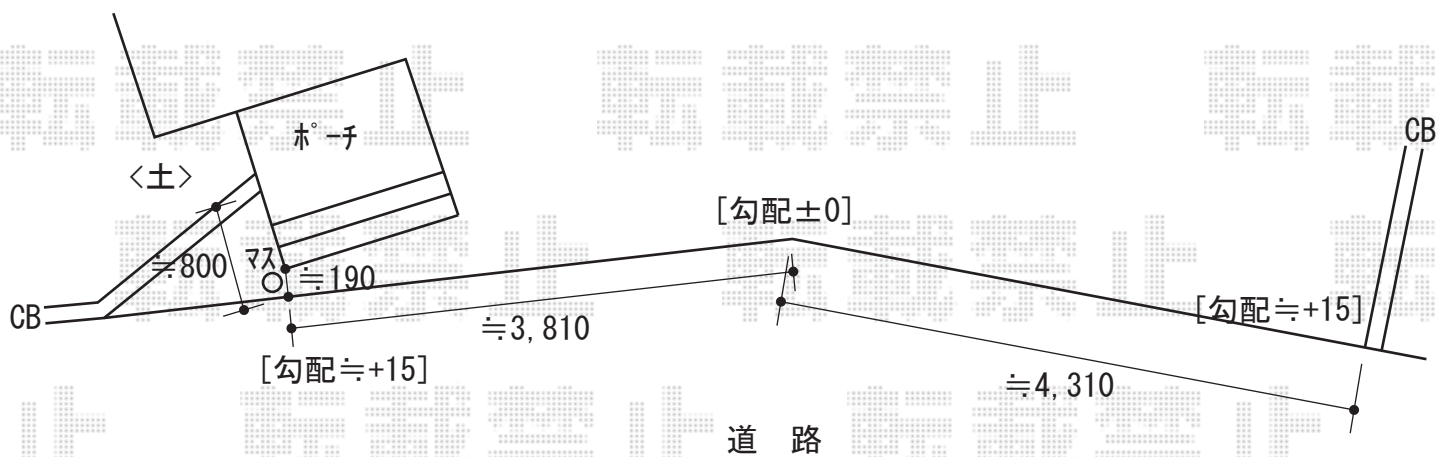

カーゲート 施工概略図

YKK AP イーネットフェンス1F型 自由柱タイプ
本体1枚 (W×H) = (1,990×1,500mm) ×1枚
スチール自由柱 : T150×2本
端部キャップ : 1セット
色 : 【仮】ダークブラウン

担当者

伏見