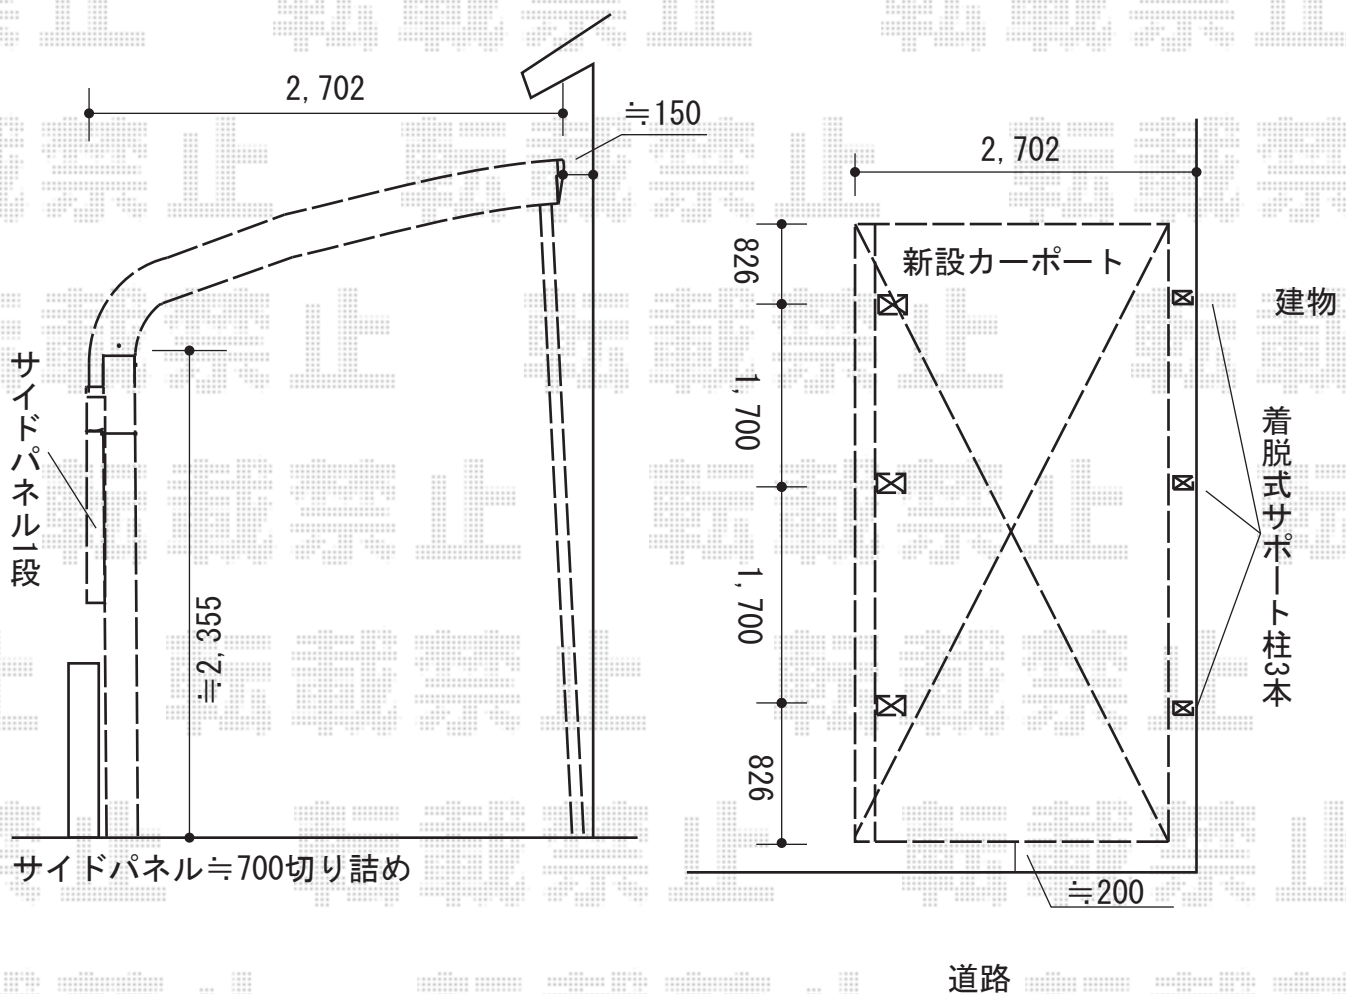

カーポート 施工概略図

YKK AP レイナキャップポートグラン50 積雪~50cm対応
 幅= 2,702mm
 奥行= 5,052mm
 色 : カームブラック
 屋根材 : 熱線遮断ポリカーボネート(クリアマット)
 柱仕様 : ハイルフ柱仕様 (有効高 約2,355mm)

YKK AP サイドパネル
 奥行サイズ: 長さ51用
 高さ: 1,036mm/標準・ハイルフ兼用
 色 : カームブラック
 パネル材 : 熱線遮断ポリカーボネート(クリアマット)

着脱式サポート(3本入り)
 仕様 : 標準・ハイルフ兼用
 色 : カームブラック

担当者

塚田