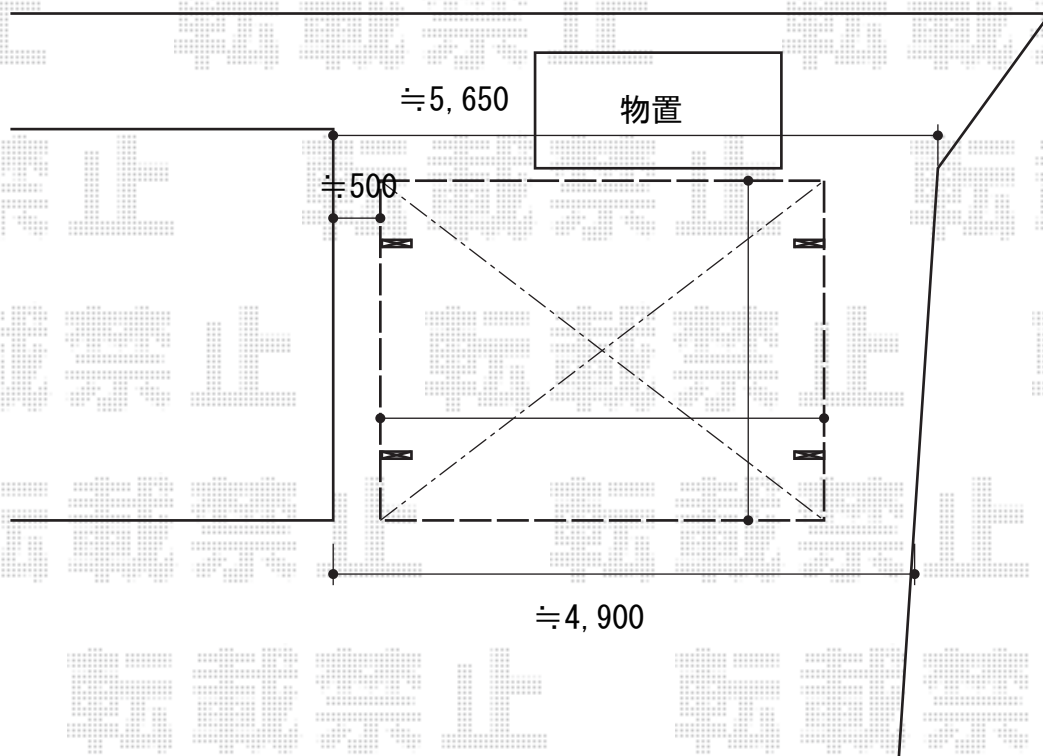

カーポート 施工概略図

YKK AP レイナツインポートグラン 積雪～20cm対応  
幅= 4,801mm  
奥行= 5,768mm  
色： プラチナステン  
屋根材： 熱線遮断ポリカーボネート（アースブルーマット調）  
柱仕様： ハイルーフ柱仕様（有効高 約2,350mm）

担当者

塚田