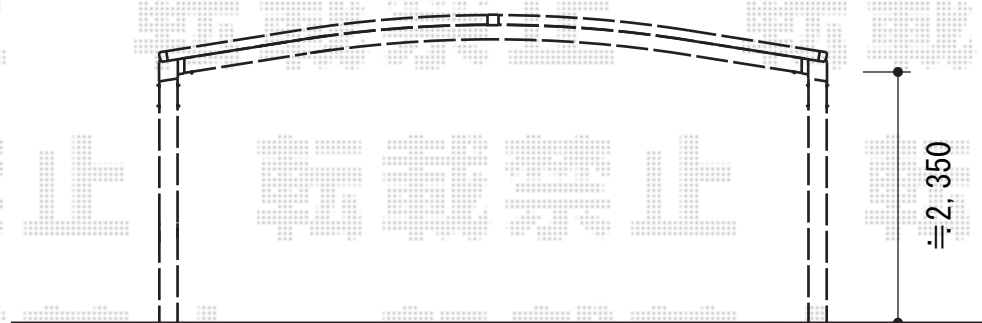

カーポート 施工概略図

YKK AP レイナツインポートグラン 積雪～20cm対応  
幅= 4,801mm  
奥行= 5,768mm  
色： プラチナステン  
屋根材： 熱線遮断ポリカーボネート（アースブルーマット調）  
柱仕様： ハイルーフ柱仕様（有効高 約2,350mm）

担当者

塚田