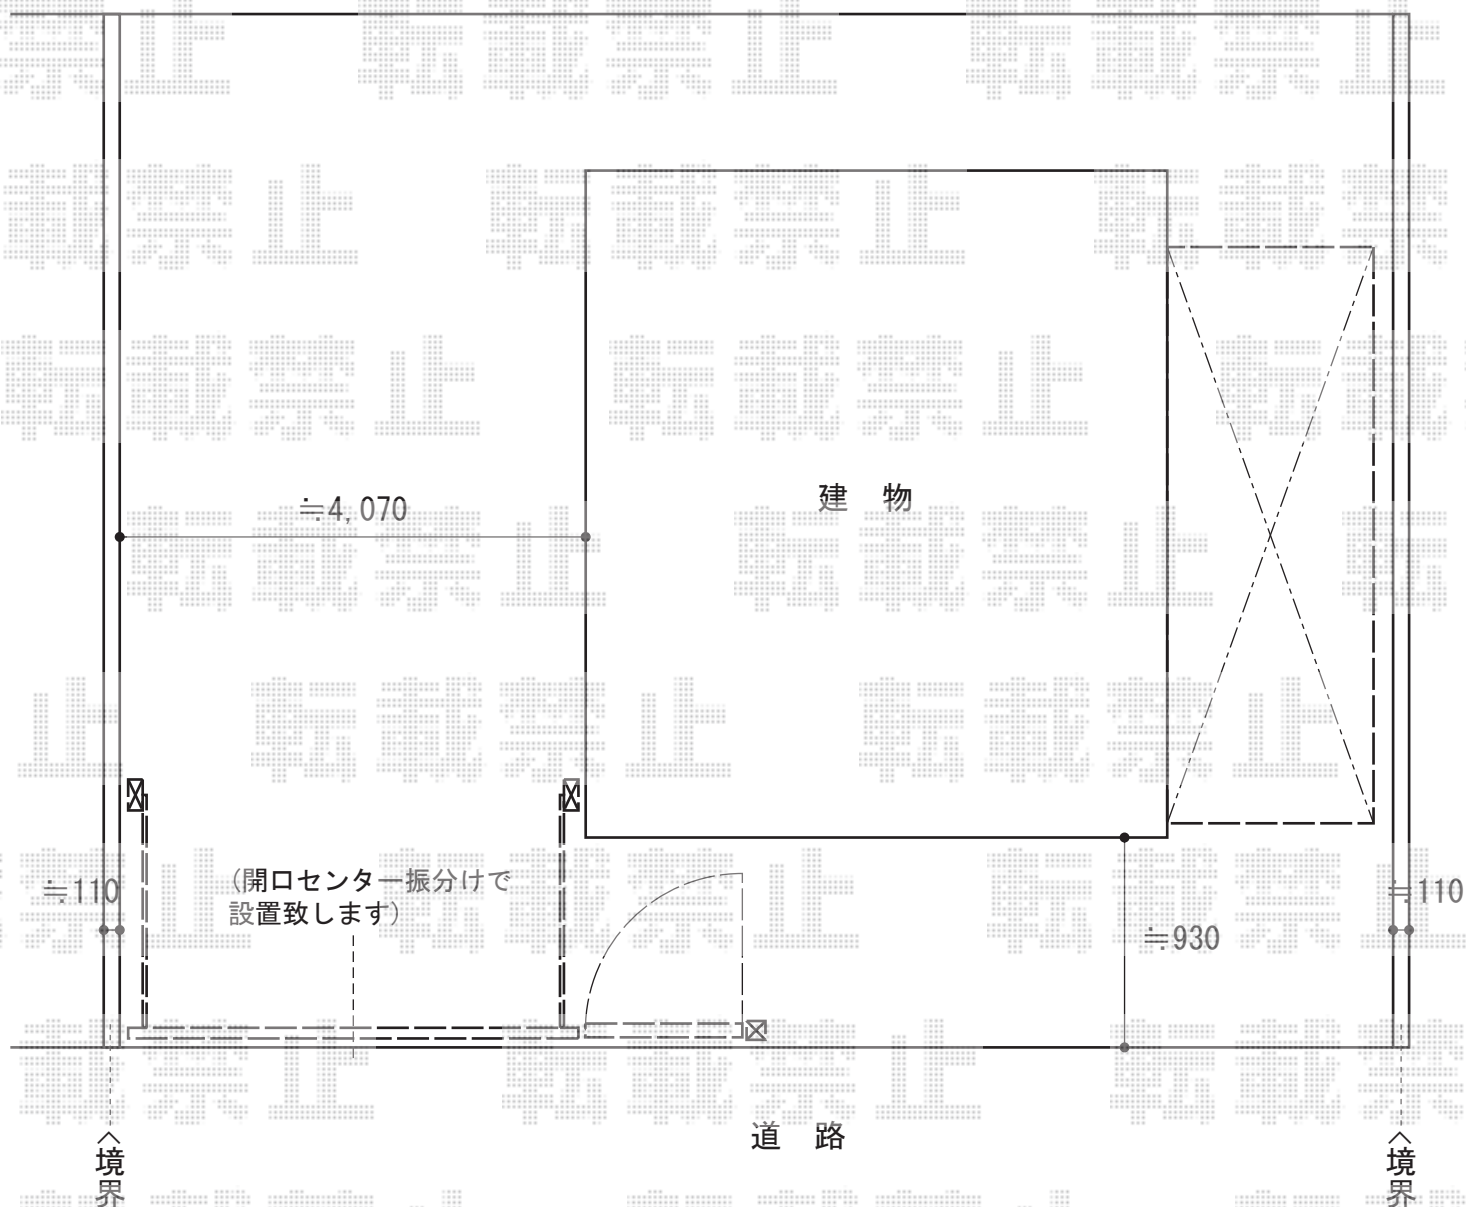

カーゲート 施工概略図

TOEX ワイドオーバードアS2型 手動式
本体 (W×H) = (3,850mm×1,000mm)
色：ナチュラルシルバーF
柱仕様：ハイルーフ柱仕様 (有効通過高2,150mm)
駆動：手動式
オプション：補助ロックセット

TOEX ワイドオーバードアS2型用開戸
扉1枚 (W×H) = (700mm×1,000mm)
色：ナチュラルシルバーF
開き：内開き・外観右吊り元

2014-3-217432

担当者

松保