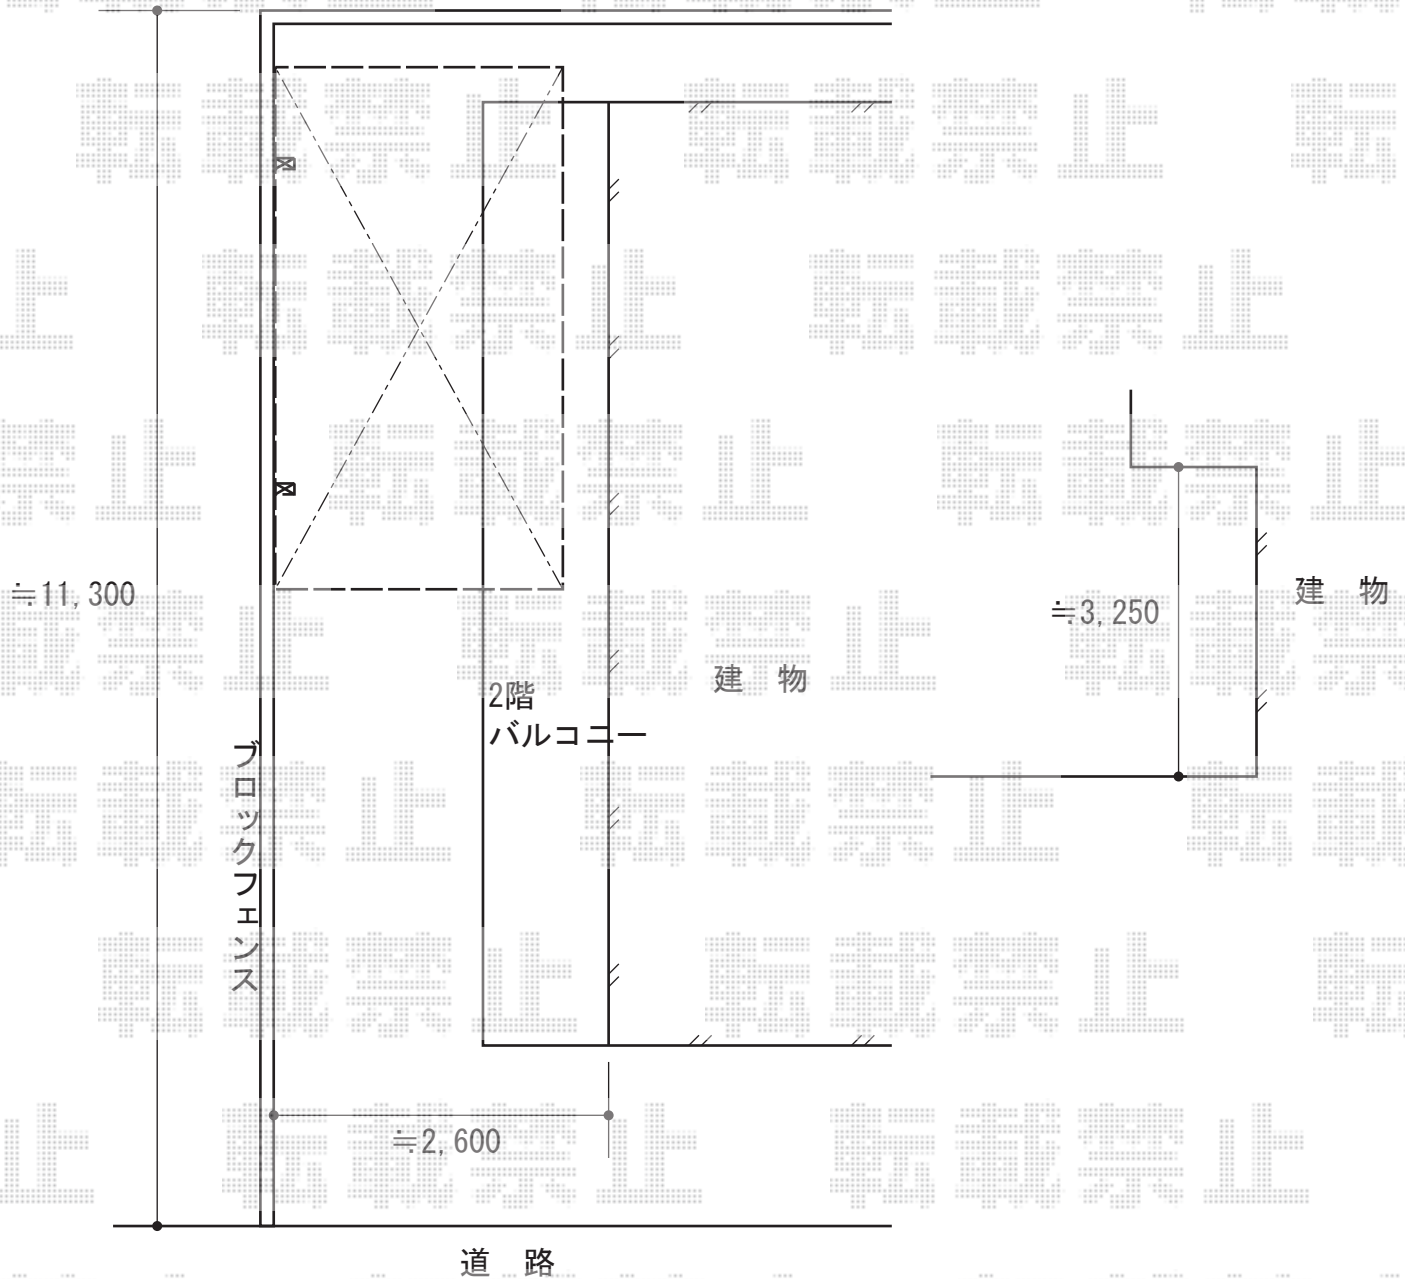

レイナポートグラン 積雪～20cm対応 施工概略図

YKK AP レイナポートグラン 積雪～20cm対応
幅= 2,400mm
奥行= 5,052mm
色： プラチナステン
屋根材： 熱線遮断ポリカーボネート（アースブルーマット調）
柱仕様： ハイルフ柱仕様（有効高 約2,355mm）

YKK AP レイナポートグラン 着脱式サポート 標準・ハイルフ兼用 2本入り
色： プラチナステン
数量： 1セット