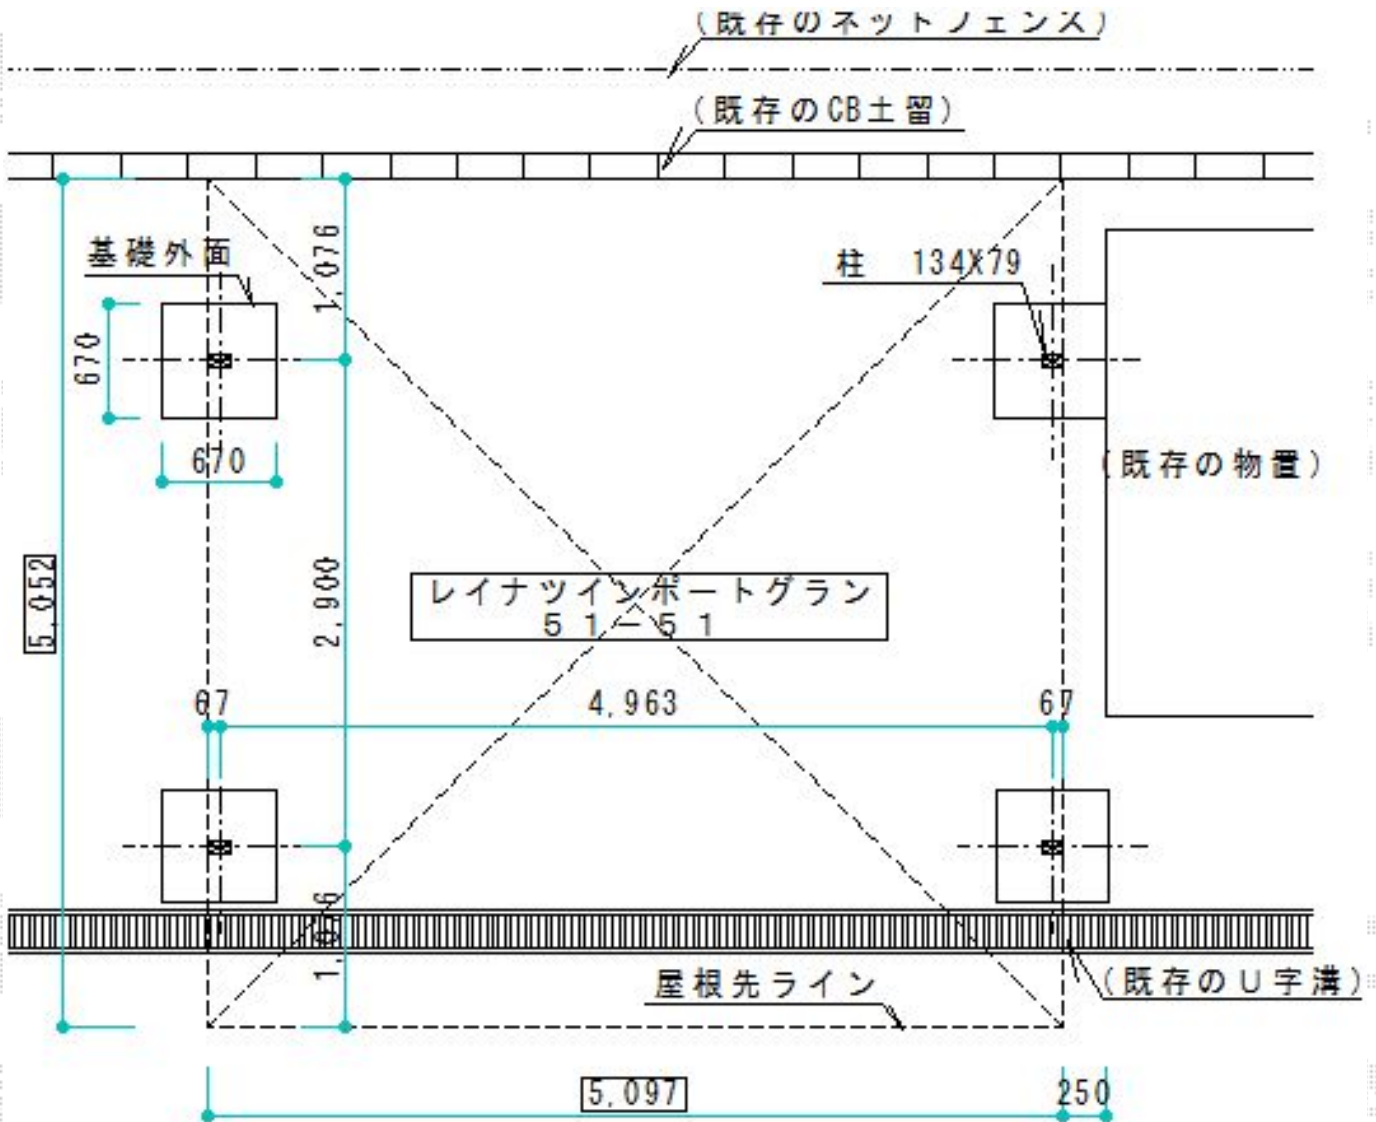

カーポート 施工概略図

YKK AP レイナツインポートグラン 積雪~20cm対応  
 幅=5,097mm  
 奥行=5,052mm  
 色：プラチナステン  
 屋根材：熱線遮断ポリカーボネート（アースブルーマット調）  
 柱仕様：標準柱仕様（有効高 約2,000mm）

担当者

酒井