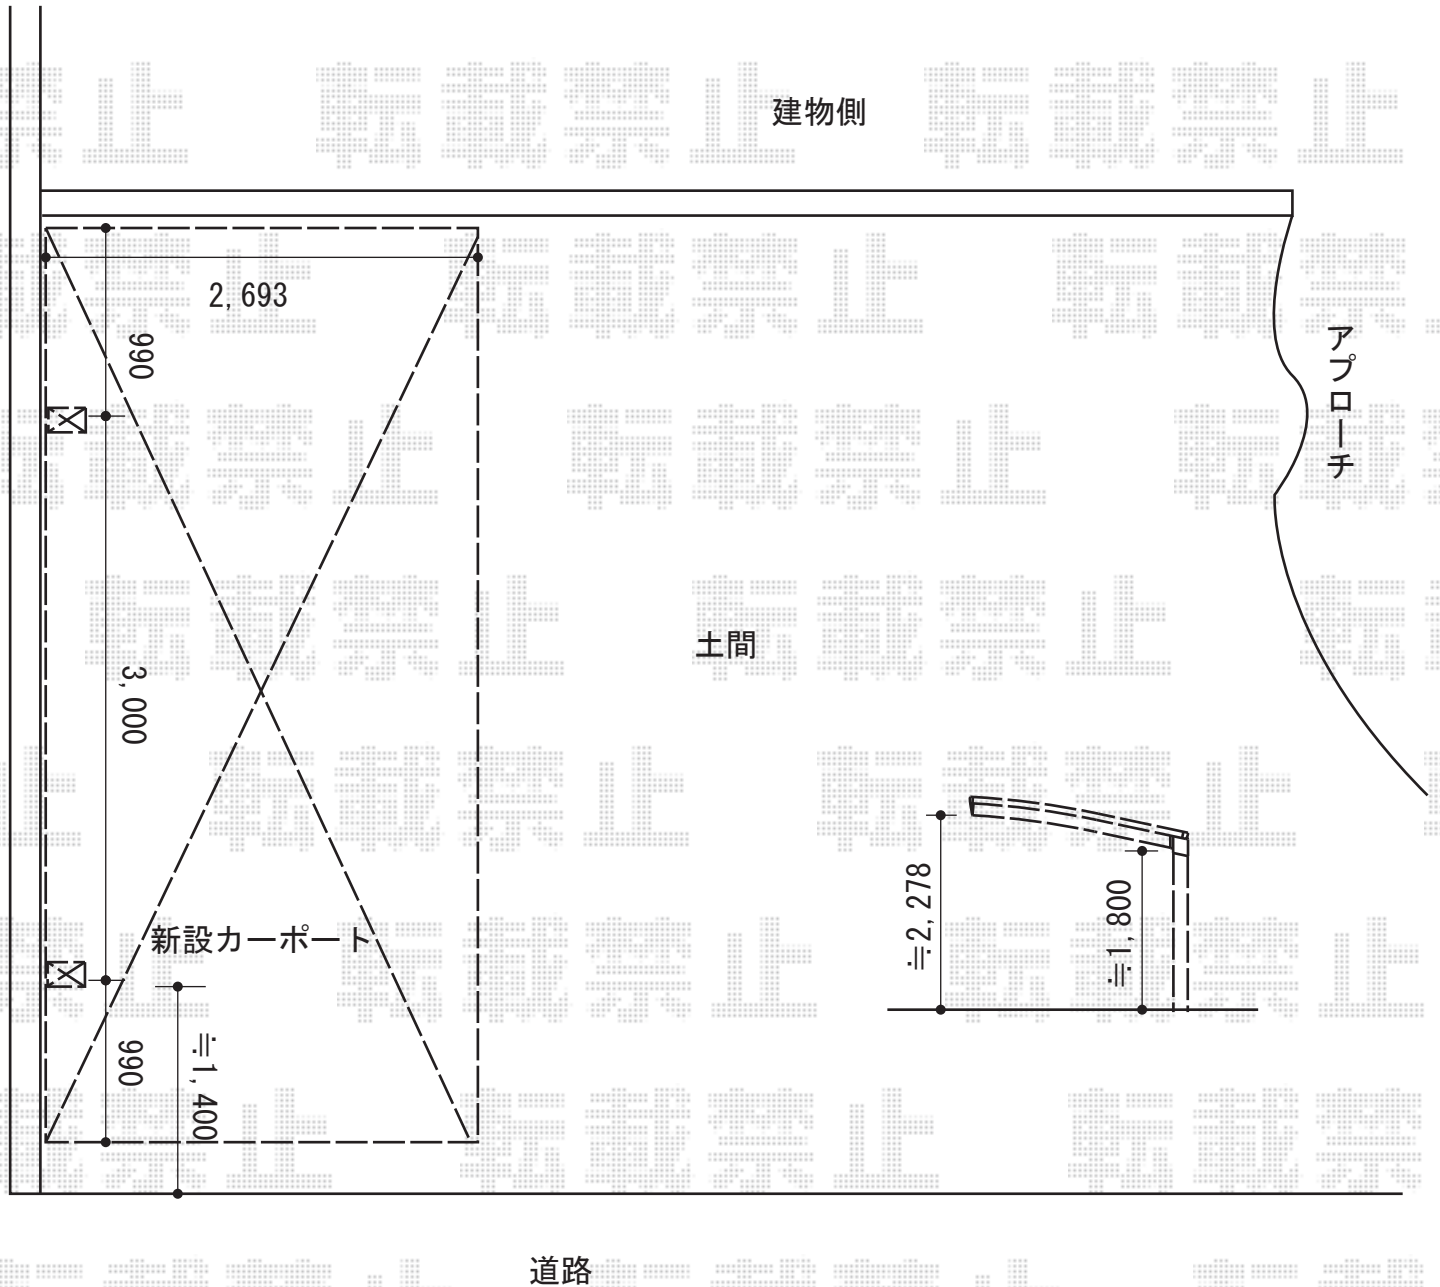

カーポート 施工概略図

トステム レグナスポートシグマIII 積雪~20cm対応  
幅= 2,693mm  
奥行= 4,982mm  
色: シャイングレー  
屋根材: ポリカーボネート (ブルースモーク)  
柱仕様: 標準柱仕様 (有効高 約1,800mm)

担当者

栢田