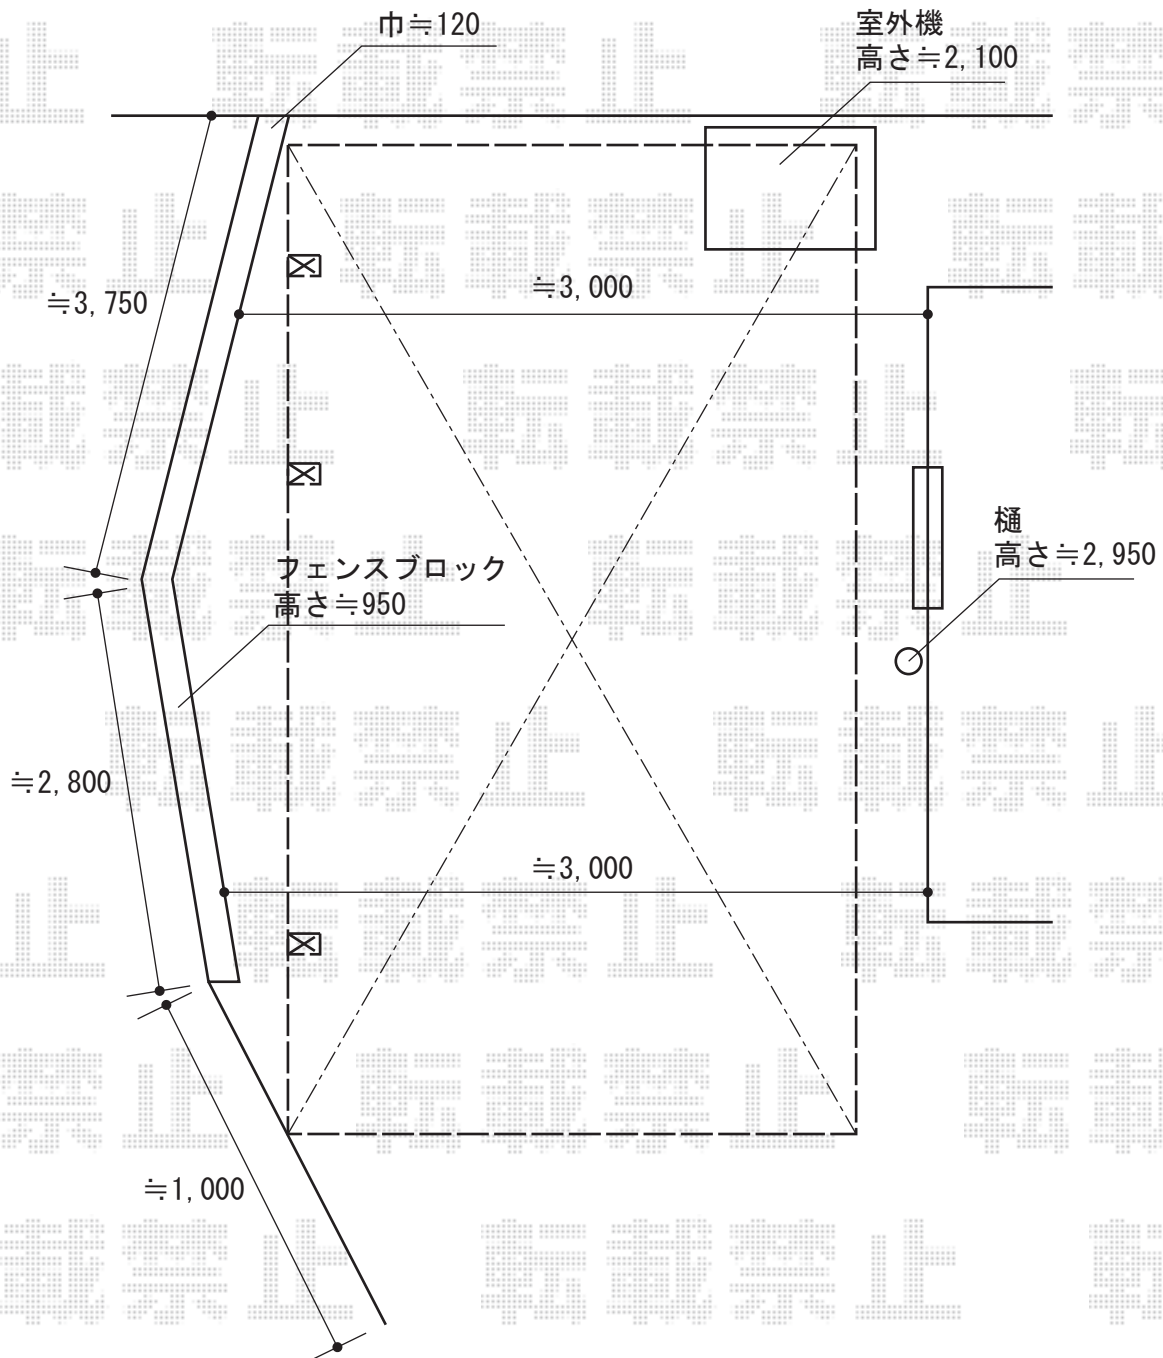

レイナポートグラン 延長 積雪～20cm対応 施工概略図

YKK AP レイナポートグラン 延長 積雪～20cm対応

幅= 2,700mm

奥行= 7,200mm

色： プラチナステン

屋根材： 熱線遮断ポリカーボネート（アースブルーマット調）

柱仕様： 標準柱仕様（有効高 約2,000mm）

YKK AP レイナポートグラン 水平式物干し（カーポート柱用） 2本入り

色： プラチナステン

数量： 1セット

担当者

酒井