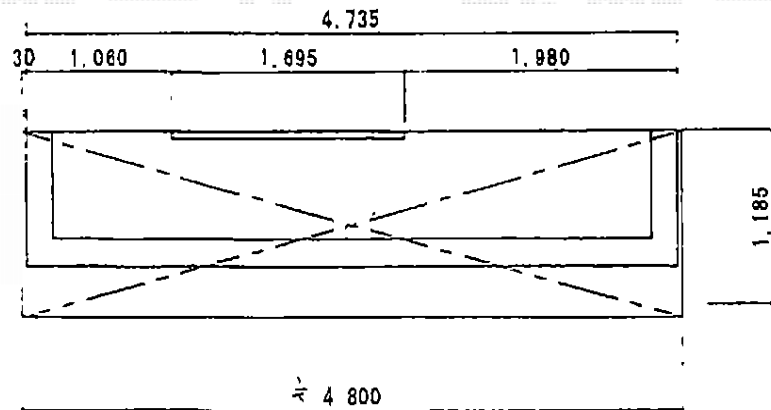

バルコニー屋根 施工概略図

トステム パワーアルファ RB型 ルーフタイプ 単体 積雪～30cm対応
 間口= 関東間2.5間通し (方杖芯々4,570mm 屋根幅5,360mm)
 出幅= 4尺 (1,185mm)
 色: ホワイト
 屋根材: ポリカーボネート (クリアマット・すりガラス調)
 柱仕様: 柱無しタイプ
 施工方法: 下止め仕様

担当者

竹下