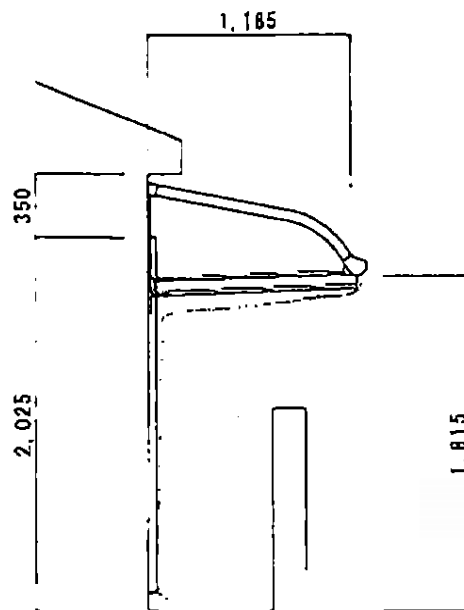

バルコニー屋根 施工概略図

トステム パワーアルファ RB型 ルーフタイプ 単体 積雪～30cm対応
 間口= 関東間2.5間通し (方杖芯々4,570mm 屋根幅5,360mm)
 出幅= 4尺 (1,185mm)
 色: ホワイト
 屋根材: ポリカーボネート (クリアマット・すりガラス調)
 柱仕様: 柱無しタイプ
 施工方法: 下止め仕様

担当者

竹下