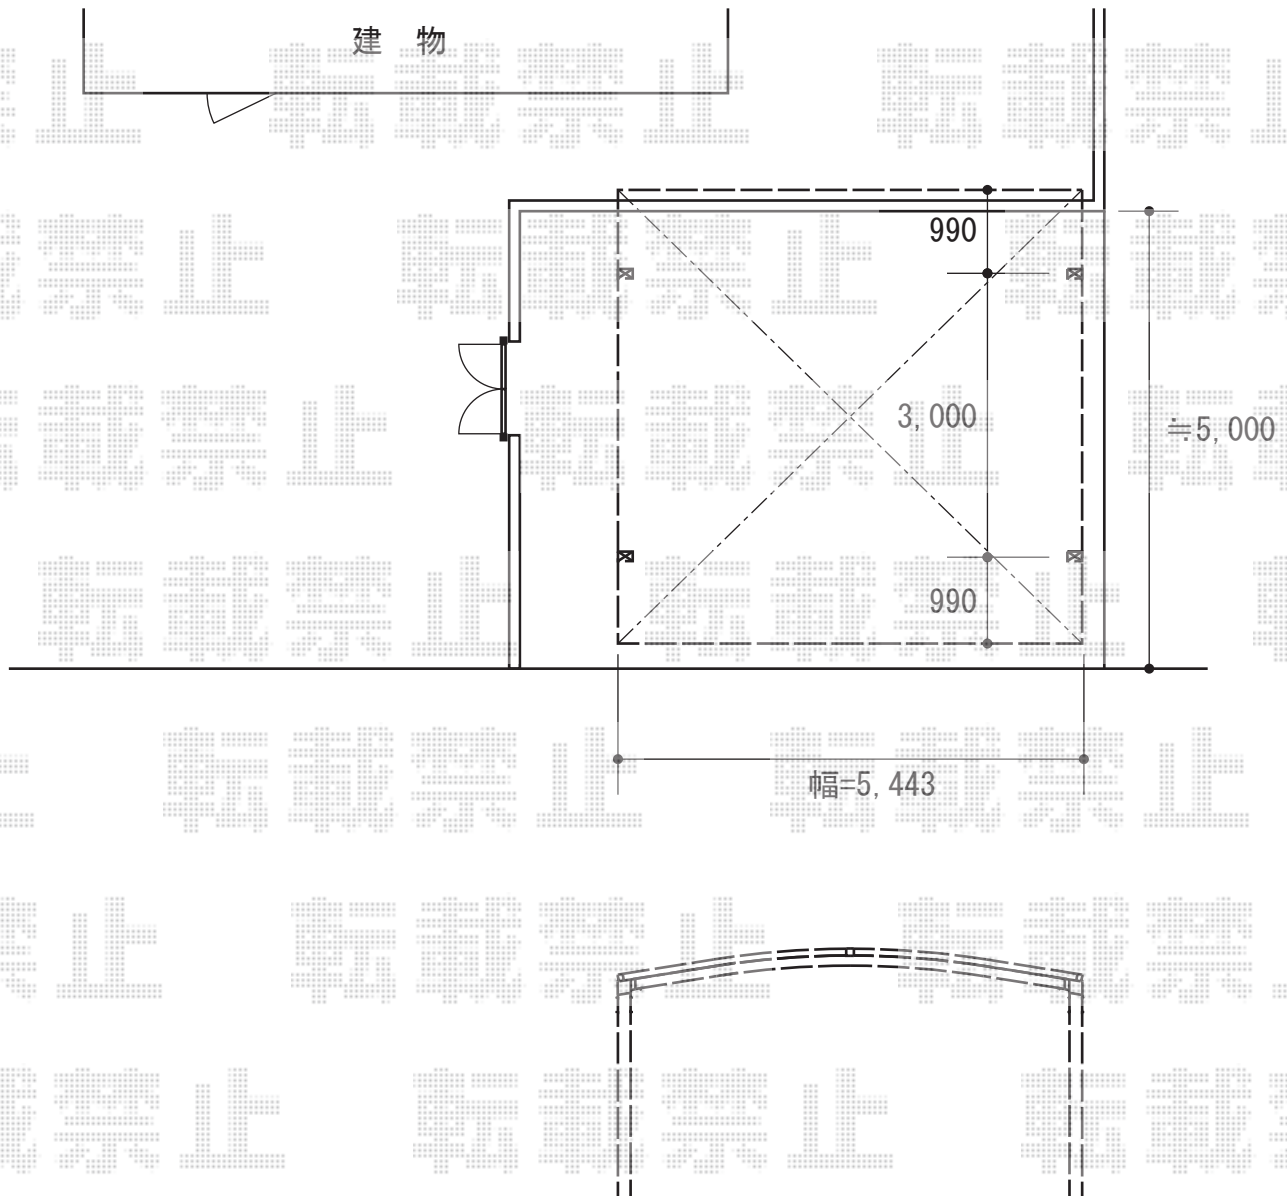

# カーポート 施工概略図

トステム カーブポートシグマIII ワイド 積雪~20cm対応  
幅= 5,443mm  
奥行= 4,980mm  
色： シャイングレー  
屋根材： ガリレポリカ（クリアマット・すりガラス調）  
柱仕様： ロング柱23仕様（有効高 約2,300mm）

担当者

谷岡