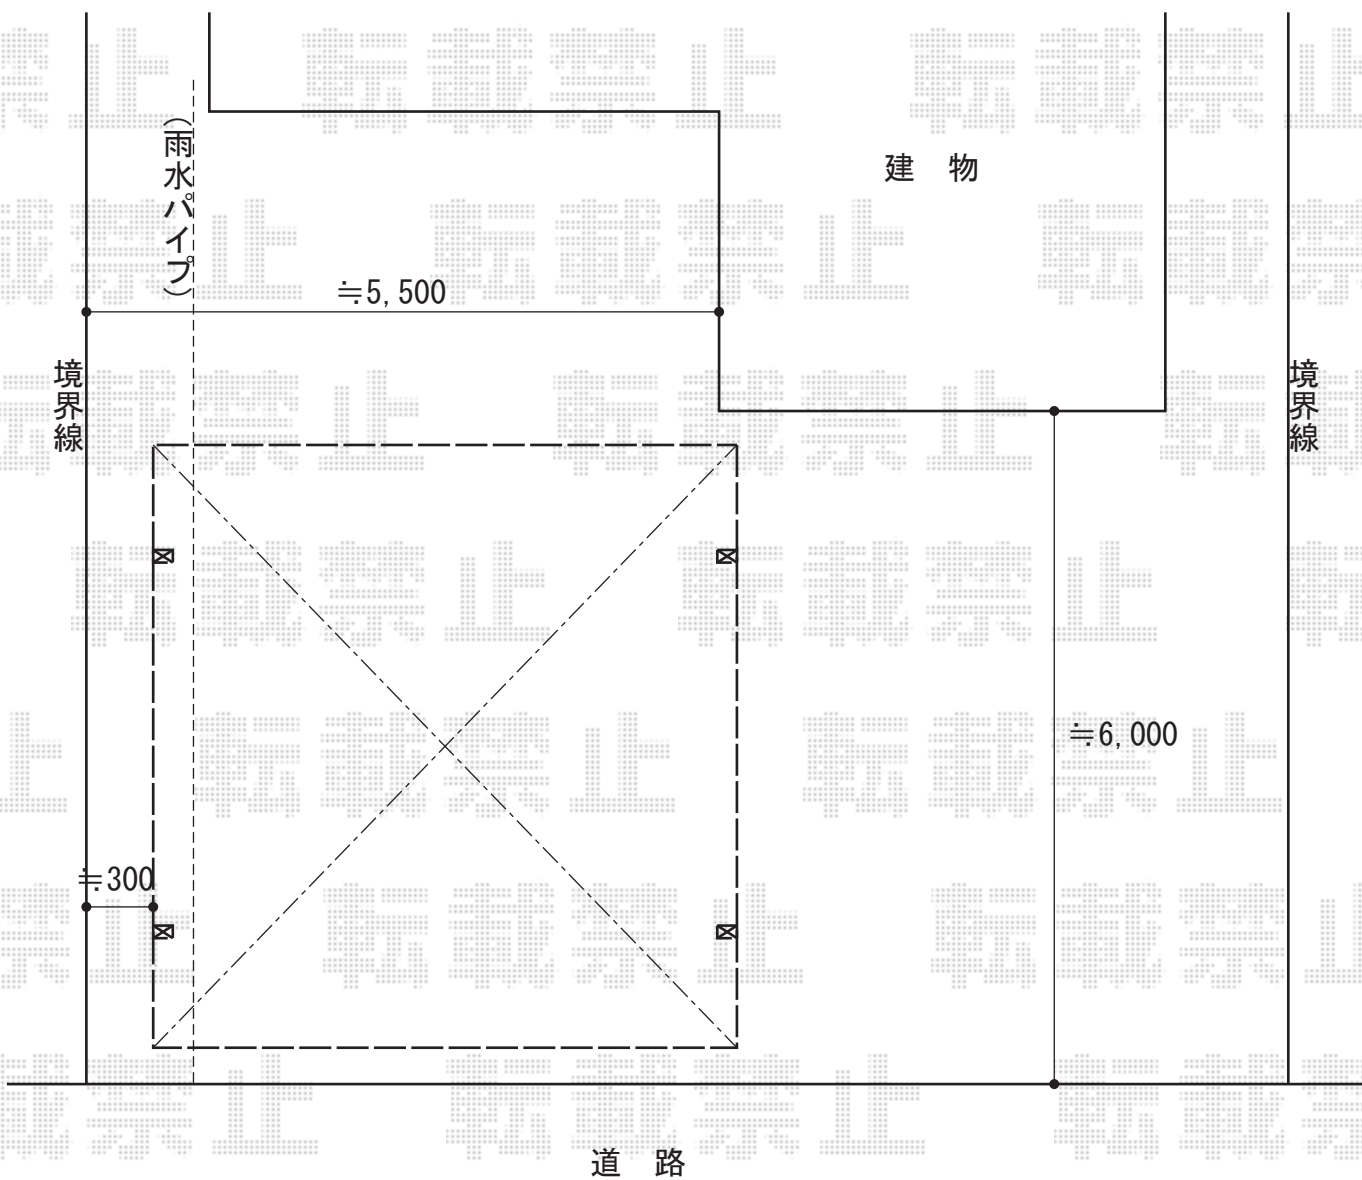

カーポート 施工概略図

トステム カーブポートシグマIII ワイド 積雪~20cm対応
幅=4,231mmもしくは、幅=4,837mm
奥行=4,980mm
色：ブラック
屋根材：ポリカーボネート（ブラウン）
柱仕様：ロング柱23仕様（有効高 約2,300mm）

担当者	栢田
-----	----