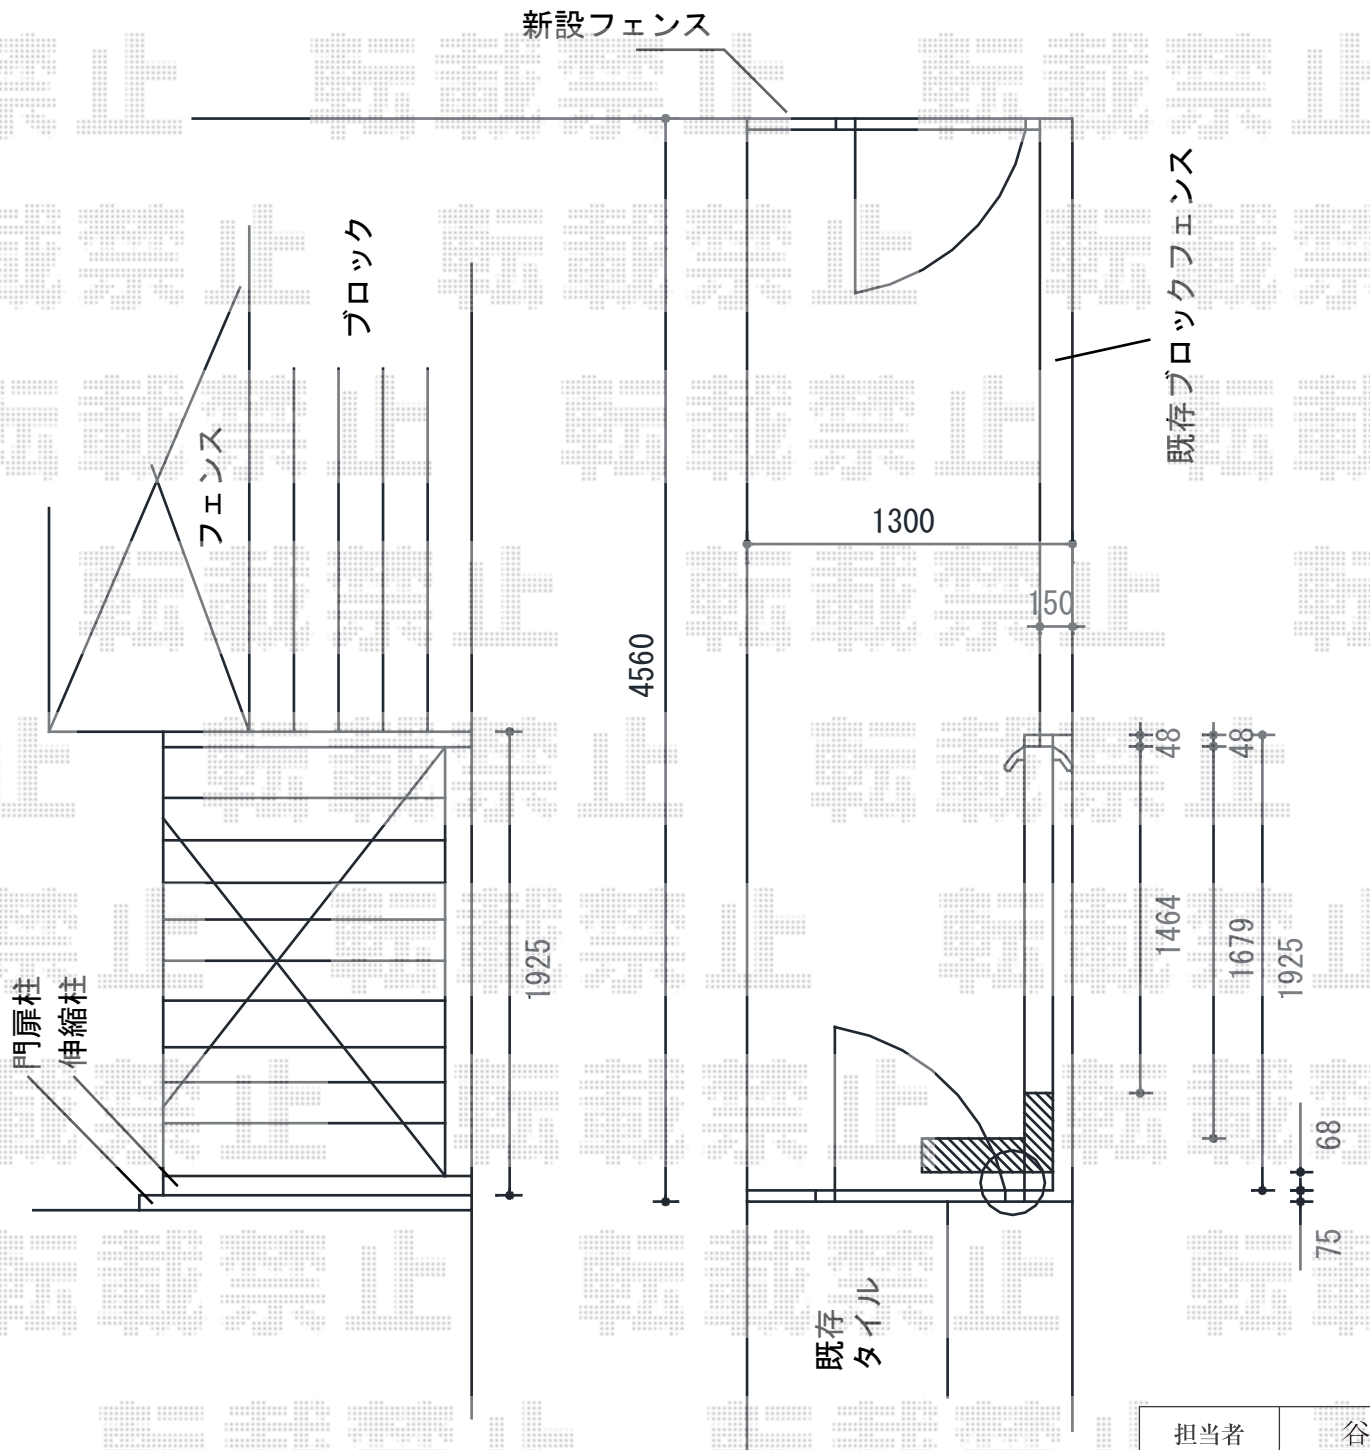

カーゲート・門扉・フェンス 施工概略図

TOEX ライス門扉11型 片開き 柱使用
 扉1枚 (W×H) = (700mm×1,200mm)
 色: アイボリーホワイト
 錠: シリンダーRD錠
 開き: 内開き

TOEX アルシャインII MW型 Aタイプ センターレール片開き 210S
 開口幅=1,942mm
 全幅=2,058mm
 たたみ幅=413mm
 高さ=1,250mm
 色: アイボリーホワイト
 キャスター数: 2箇所
 落棒数: 2本

TOEX ライスフェンス11型 フリーポールタイプ
 本体1枚 (W×H) = (1,979.5×800mm) ×1枚
 端部キャップ: ×1
 端部カバー (切詰め用): T-8×1
 色: アイボリーホワイト

担当者	谷
-----	---