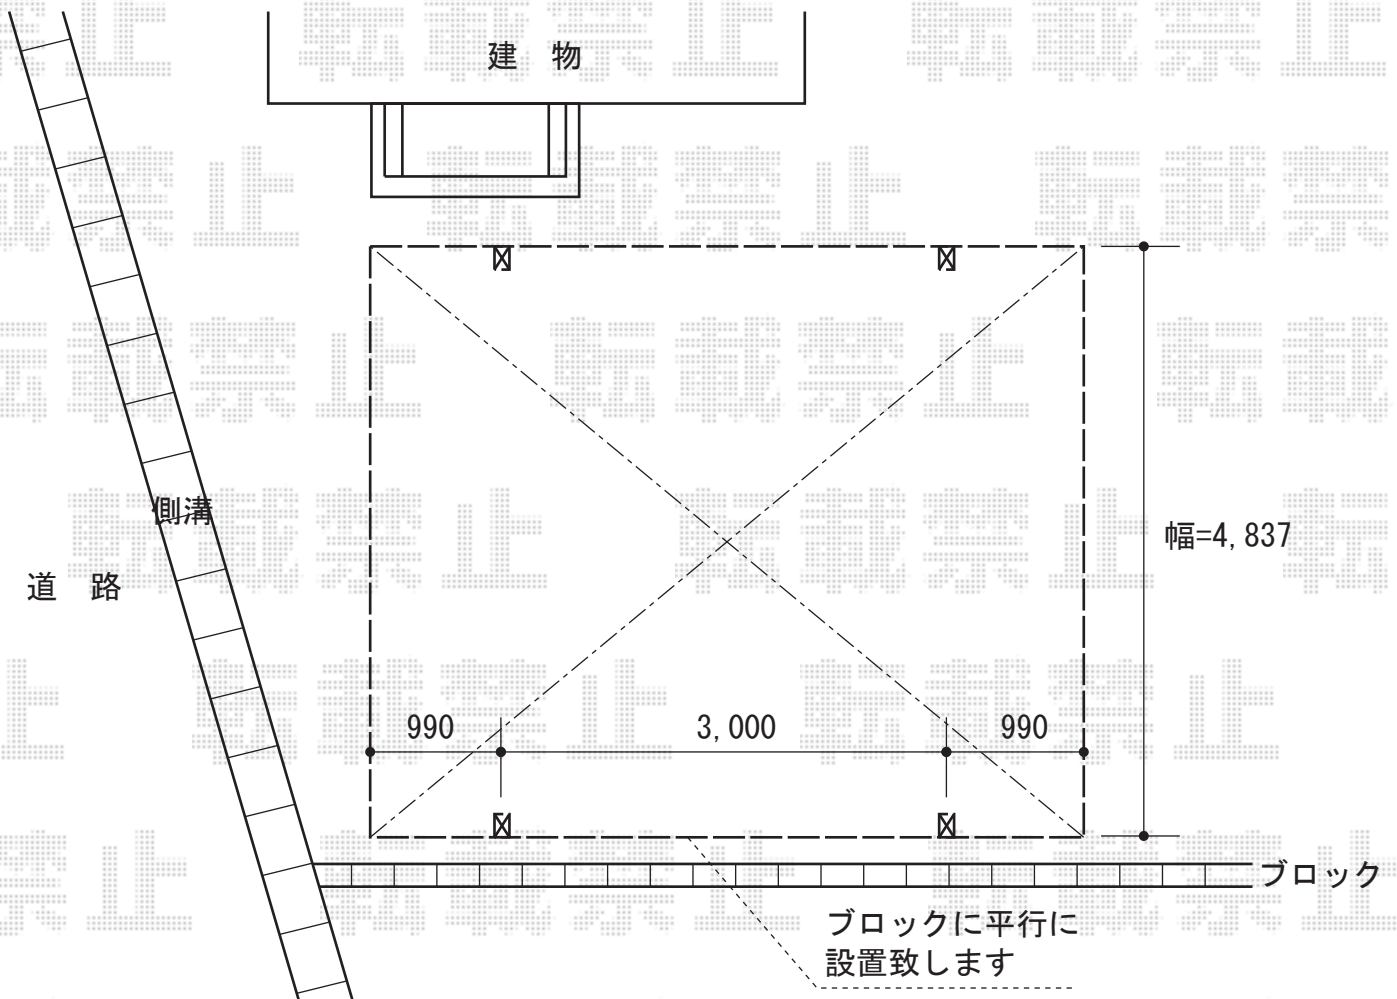

カーポート 施工概略図

トステム カーポートシグマIII ワイド 積雪~20cm対応  
幅= 4,837mm  
奥行= 4,980mm  
色： シャイングレー  
屋根材： ポリカーボネート（ブルースモーク）  
柱仕様： ロング柱23仕様（有効高 約2,300mm）

施工に際して、最終的な設置位置のご確認を頂けますよう、お願い致します。

担当者

塚田