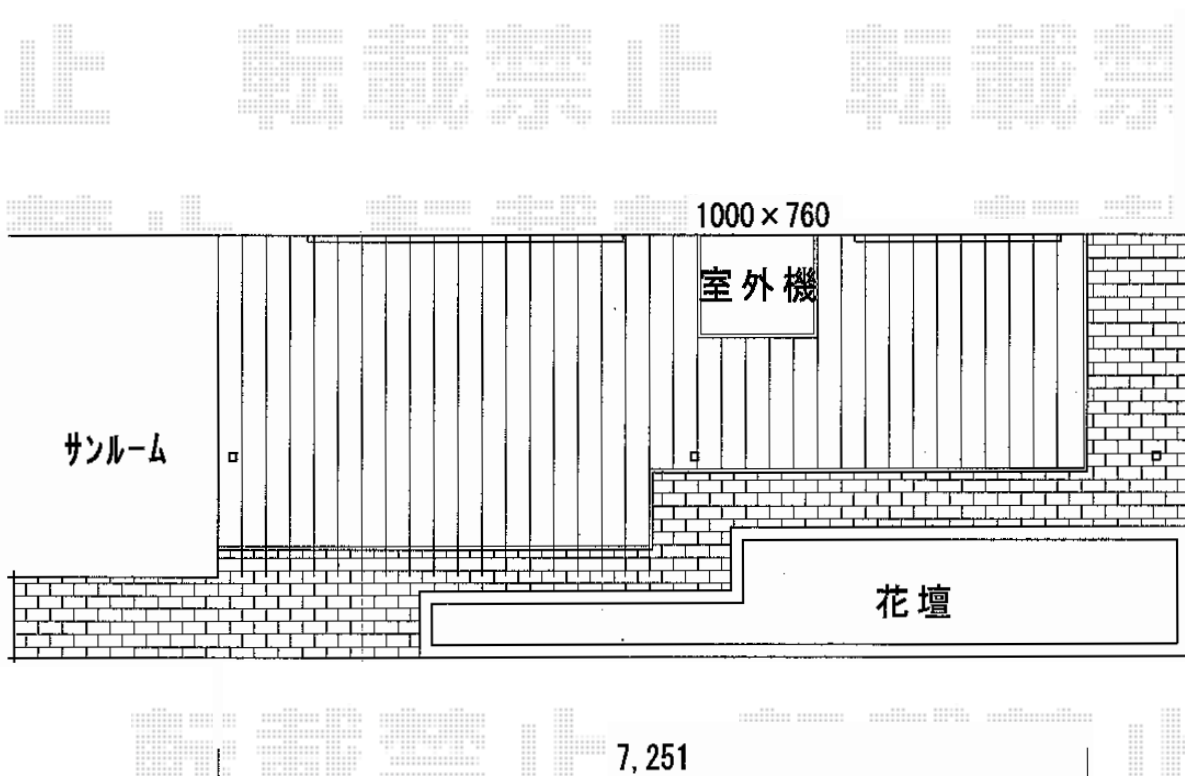

ウッドデッキ 施工概略図

YKK AP リウッドデッキ 200
間口= 4.0間 (7,251mm)
出幅= 6尺 (1,820mm) ・ 8尺 (2,420mm)
色： ナチュラルブラウン
床板： 縦貼り
束柱： Sタイプ (550mm) (色： カームブラック)
追加部材： 加工部材一式

担当者

伏見