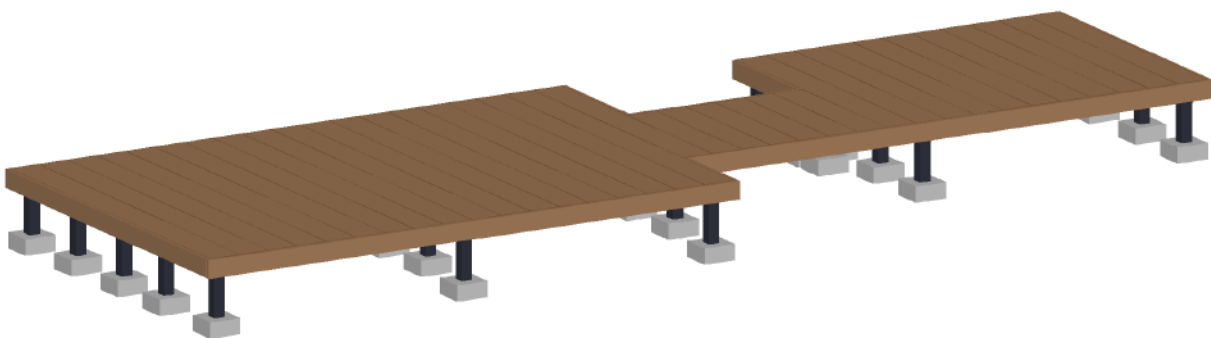

ウッドデッキ 施工概略図

YKK AP リウッドデッキ 200
間口= 4.0間 (7,251mm)
出幅= 6尺 (1,820mm) ・ 8尺 (2,420mm)
色： ナチュラルブラウン
床板： 縦貼り
束柱： Sタイプ (550mm) (色： カームブラック)
追加部材： 加工部材一式

担当者

伏見