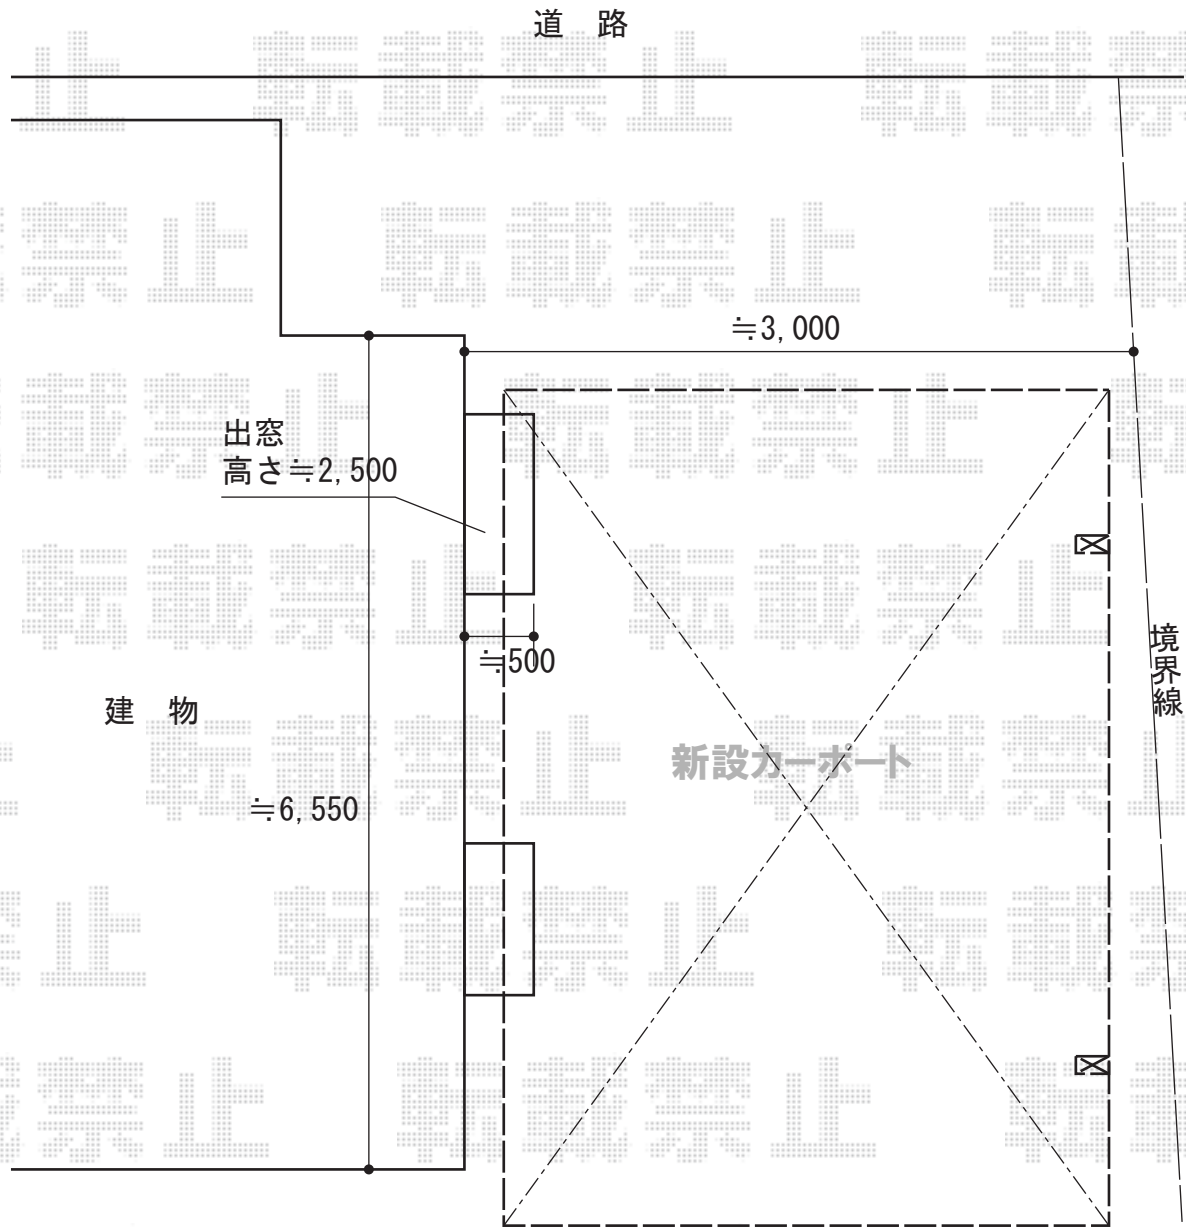

カーポート 施工概略図

Value Select プレシオスポーツ 積雪~20cm対応  
幅= 2,700mm  
奥行= 5,052mm  
色： ノーブルステン  
屋根材： ポリカーボネート（スカイブルー）  
柱仕様： ハイルフ柱仕様（有効高 約2,250mm）

担当者

西村