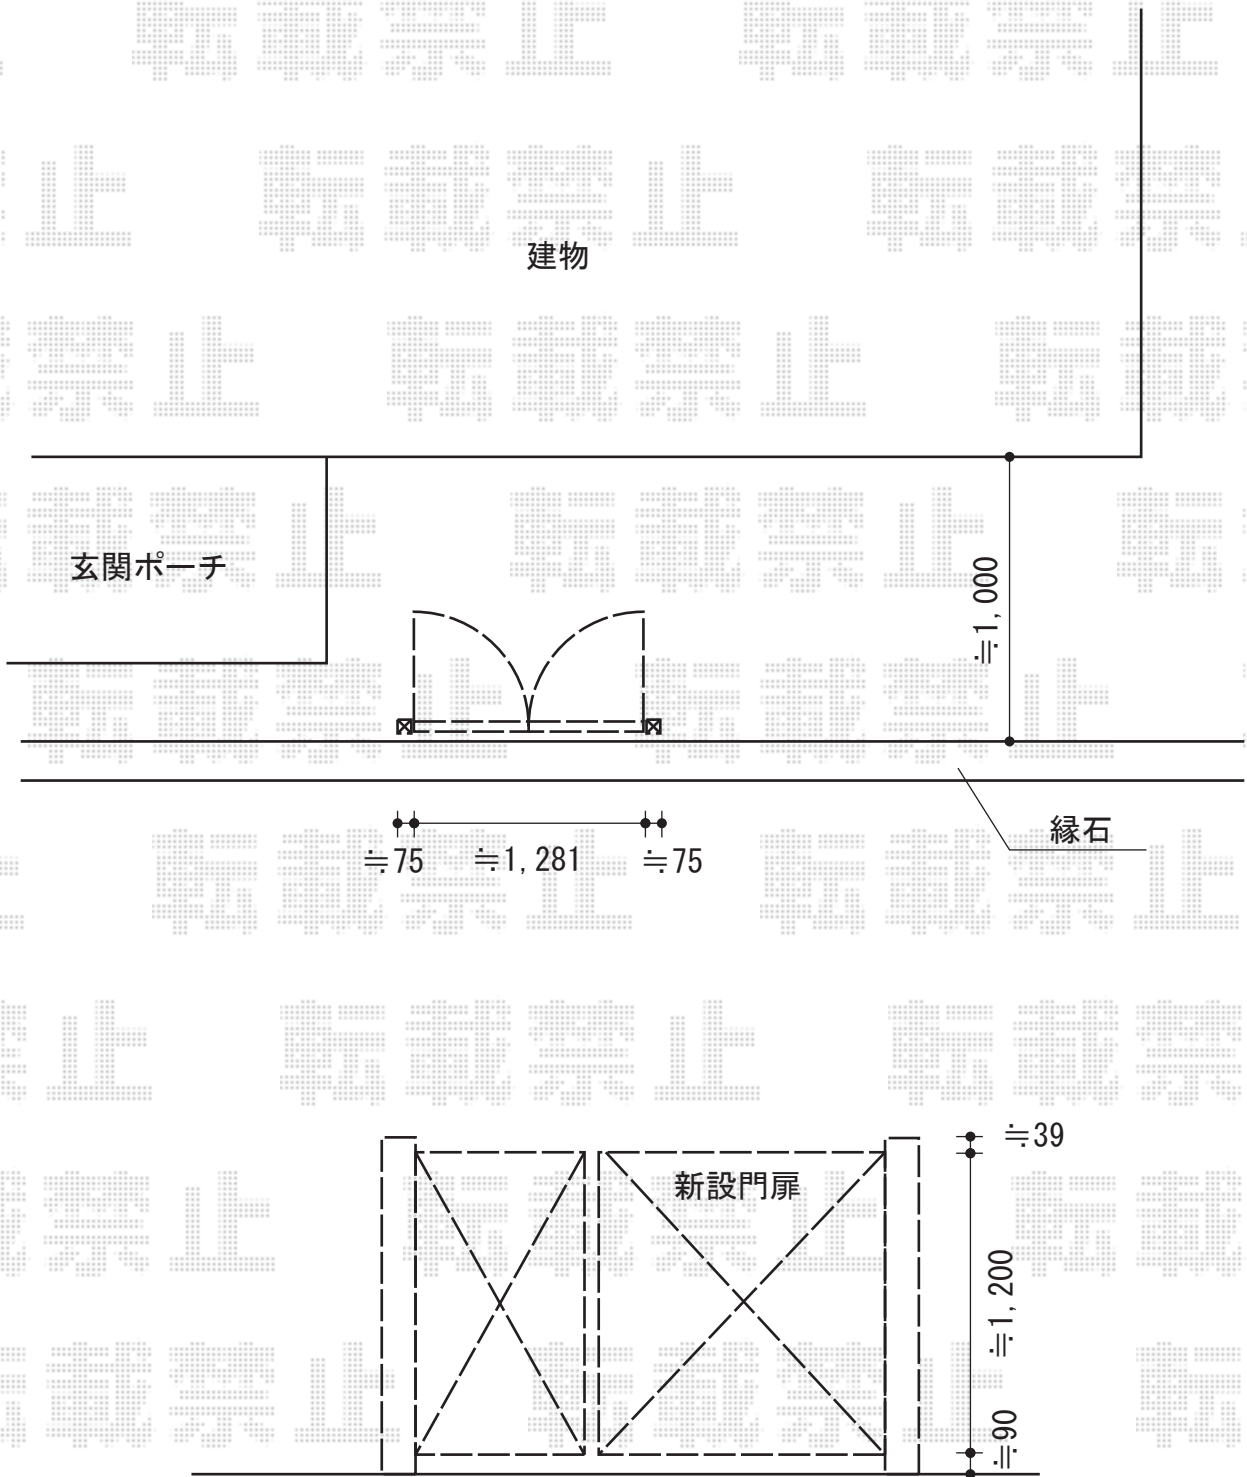

門扉 施工概略図

TOEX シャレオR6型 両開き親子仕様 柱使用
扉1枚 (W×H) = (400・800×1,200mm)
色：マイルドブラック
錠：【仮】シリンダーRD錠
開き：内開き

担当者

酒井