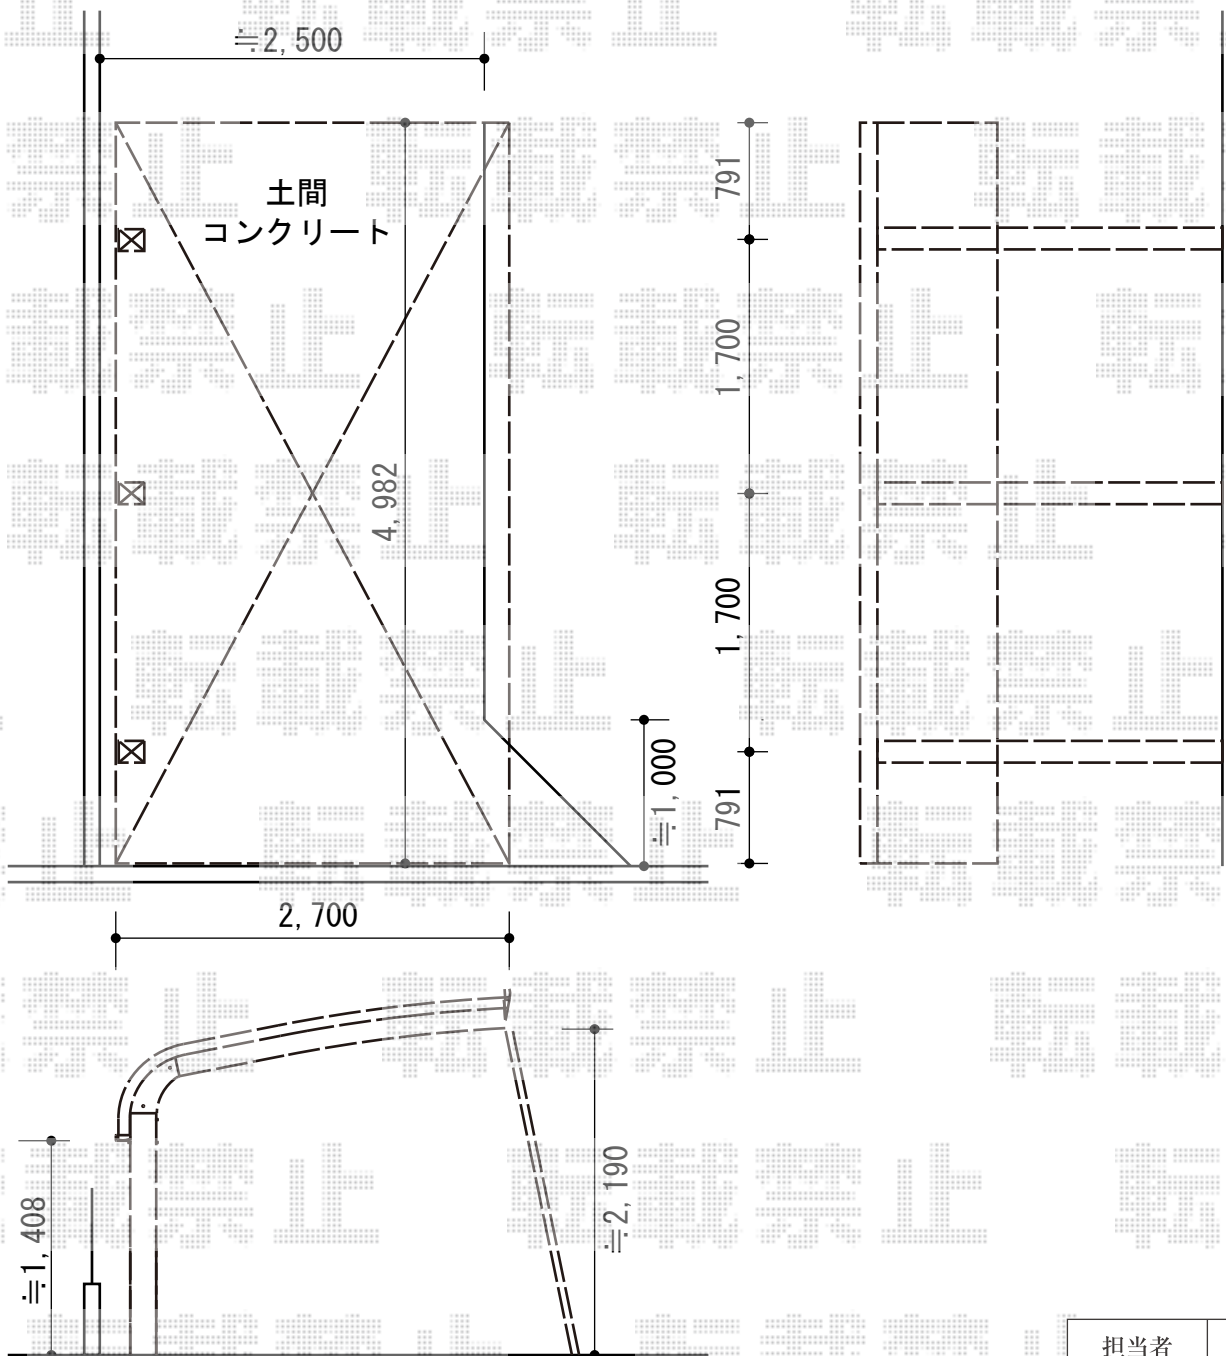

テールポートシグマIII 1500 積雪～50cm対応 施工概略図

トステム テールポートシグマIII 1500 積雪～50cm対応
 幅= 2,700mm
 奥行= 4,982mm
 色： ブラック
 屋根材： ポリカーボネート（ブラウン）
 柱仕様： 標準柱仕様（有効高 約1,800mm）

トステム テールポートシグマIII 1500 着脱式サポート柱 標準 1本入
 色： ブラック
 数量： 3セット

トステム テールポートシグマIII 1500 落雪カバー
 仕様： 50用
 色： ブラック
 数量： 1セット

担当者	谷岡
-----	----