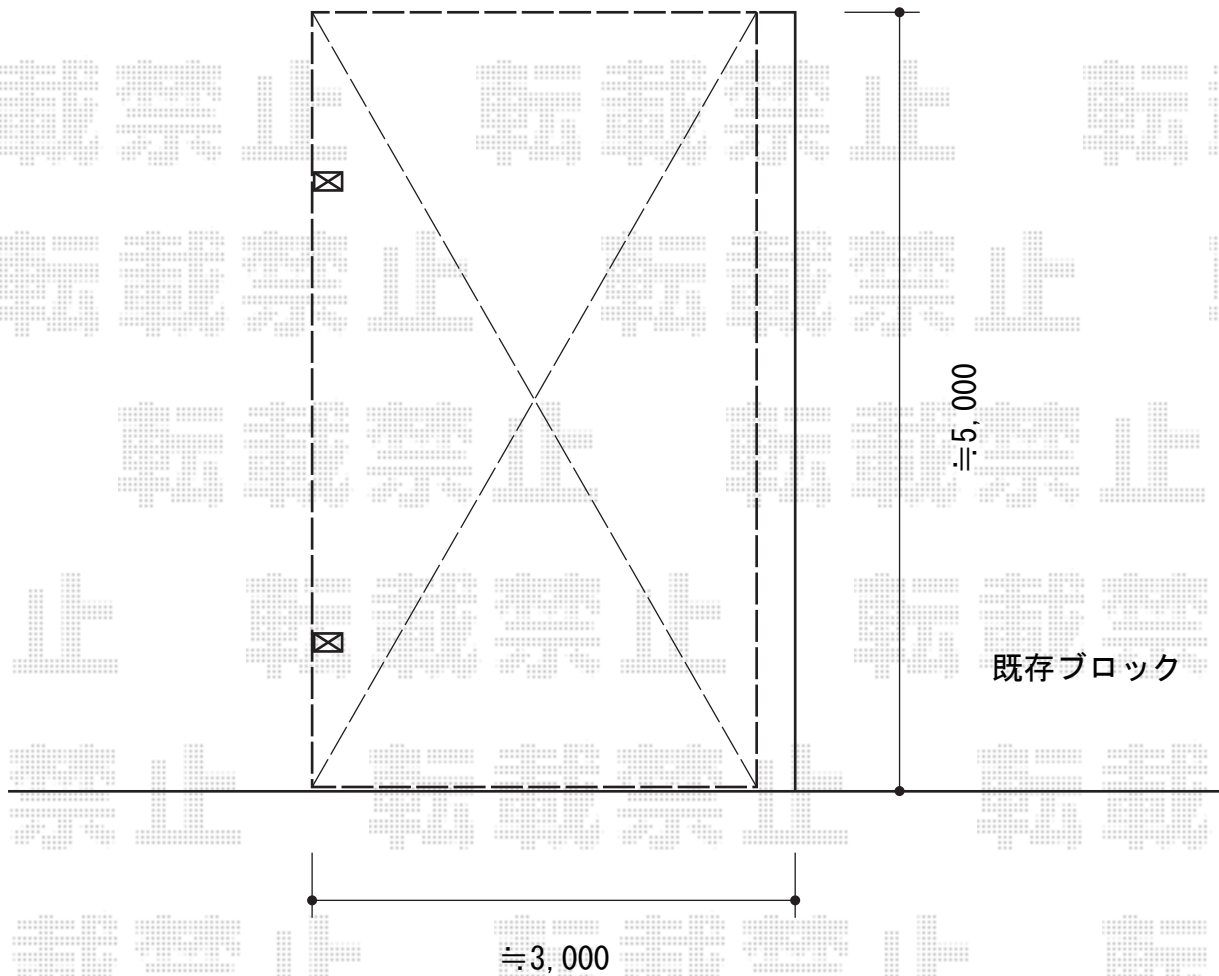

カーポート 施工概略図

トステム カーポートシグマIII 積雪~20cm対応
幅=2,701mm
奥行=4,980mm
色：オータムブラウン
屋根材：ポリカーボネイト（ブラウン）
柱仕様：標準柱仕様（有効高 約1,800mm）

トステム 着脱式サポート 1本入り
色：オータムブラウン
柱仕様：標準
数量：2セット

建物

※サポート柱を2箇所設置します。

担当者

谷岡