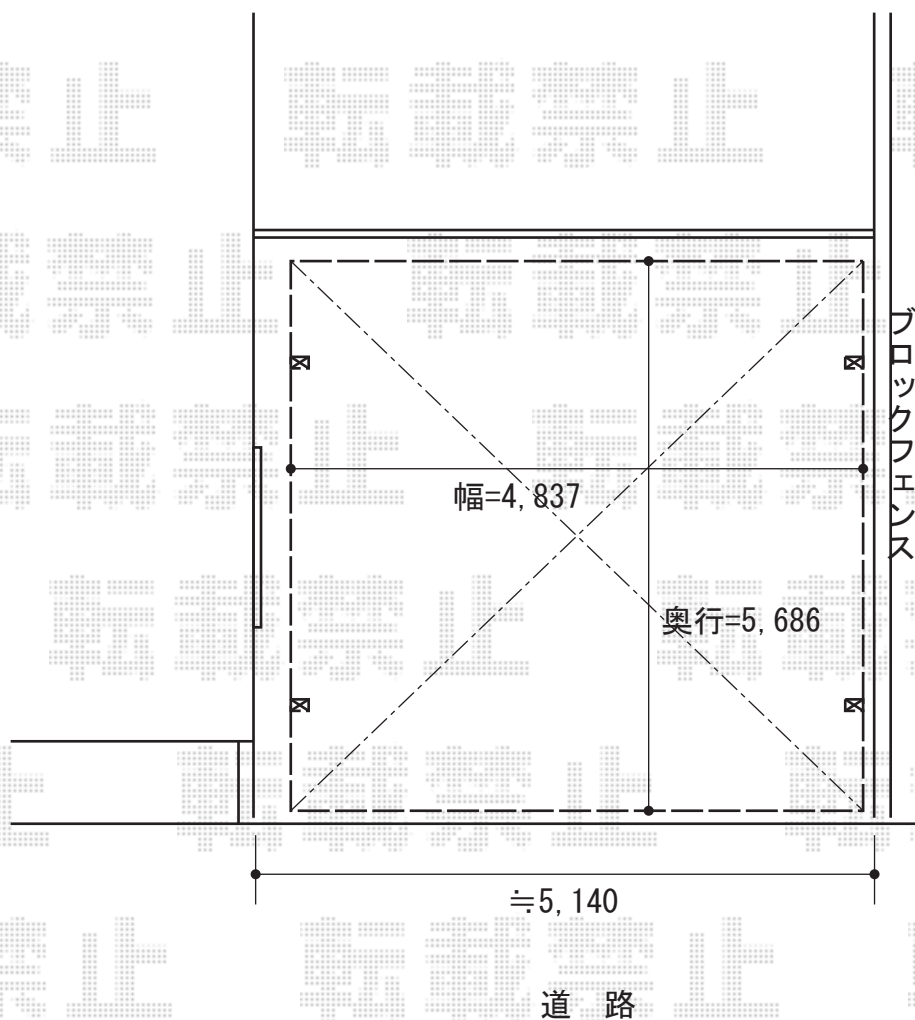

カーポート 施工概略図

トステム カーブポートシグマIII ワイド 積雪～20cm対応
幅=4,837mm
奥行=5,686mm
色：シャイングレー
屋根材：ポリカーボネート（ブラウン）
柱仕様：ロング柱23仕様（有効高 約2,300mm）

担当者

塚田