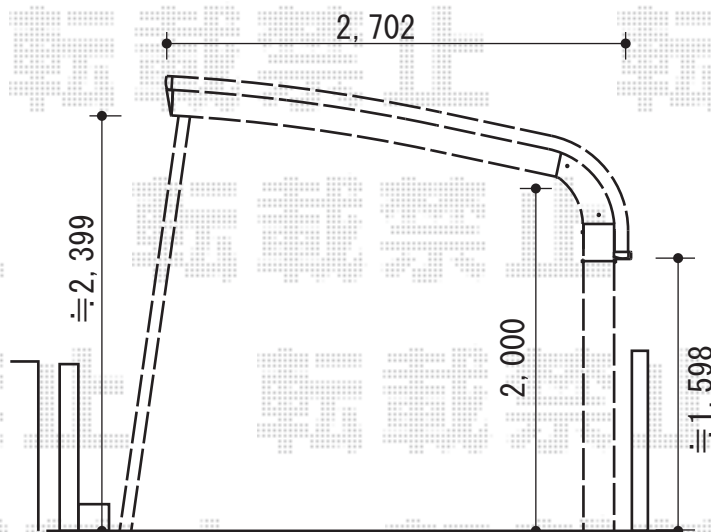

レイナキャップポートグラン 積雪~20cm対応 施工概略図

YKK AP レイナキャップポートグラン 積雪~20cm対応
 幅= 2,702mm
 奥行= 5,052mm
 色: プラチナステン
 屋根材: ポリカーボネート (トーマイマット)
 柱仕様: 標準柱仕様 (有効高 約2,000mm)

YKK AP レイナキャップポートグラン 着脱式サポート 標準・ハイルーフ兼用 2本入り
 色: プラチナステン
 数量: 1セット