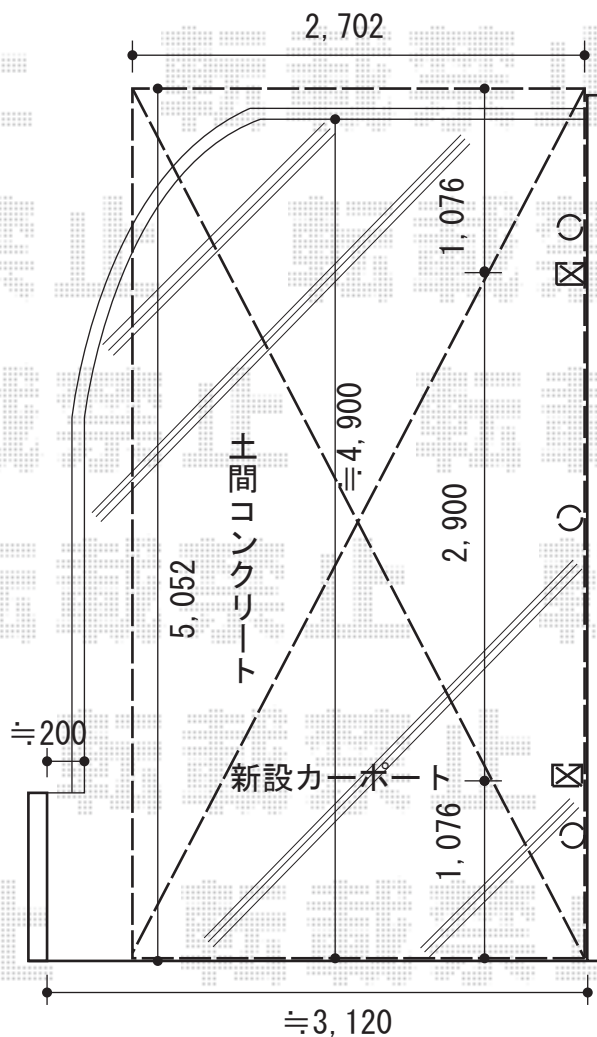

レイナキャップポートグラン 積雪~20cm対応 施工概略図

YKK AP レイナキャップポートグラン 積雪~20cm対応
 幅= 2,702mm
 奥行= 5,052mm
 色: プラチナステン
 屋根材: ポリカーボネート (トーマイマット)
 柱仕様: 標準柱仕様 (有効高 約2,000mm)

YKK AP レイナキャップポートグラン 着脱式サポート 標準・ハイルーフ兼用 2本入り
 色: プラチナステン
 数量: 1セット