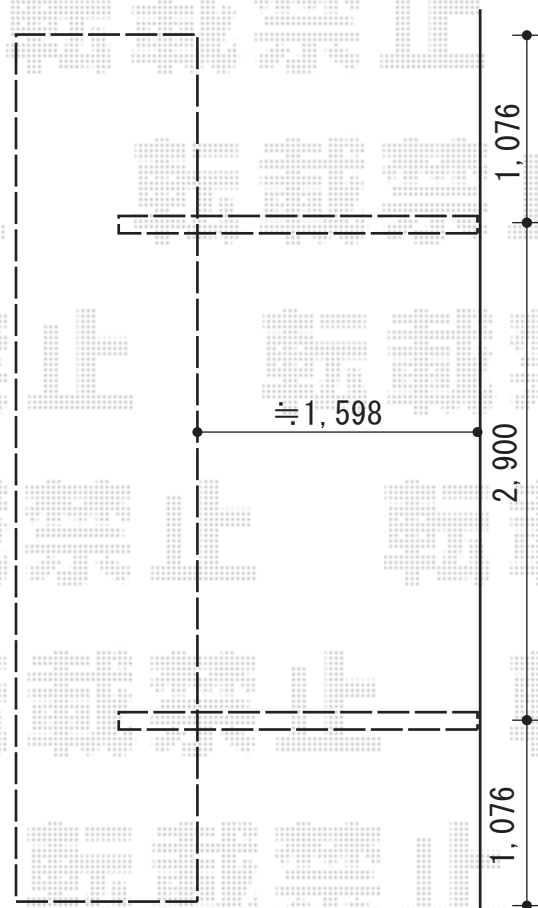

レイナキャップポートグラン 積雪~20cm対応 施工概略図

YKK AP レイナキャップポートグラン 積雪~20cm対応
 幅= 2,702mm
 奥行= 5,052mm
 色: プラチナステン
 屋根材: ポリカーボネート (トーマイマット)
 柱仕様: 標準柱仕様 (有効高 約2,000mm)

YKK AP レイナキャップポートグラン 着脱式サポート 標準・ハイルーフ兼用 2本入り
 色: プラチナステン
 数量: 1セット