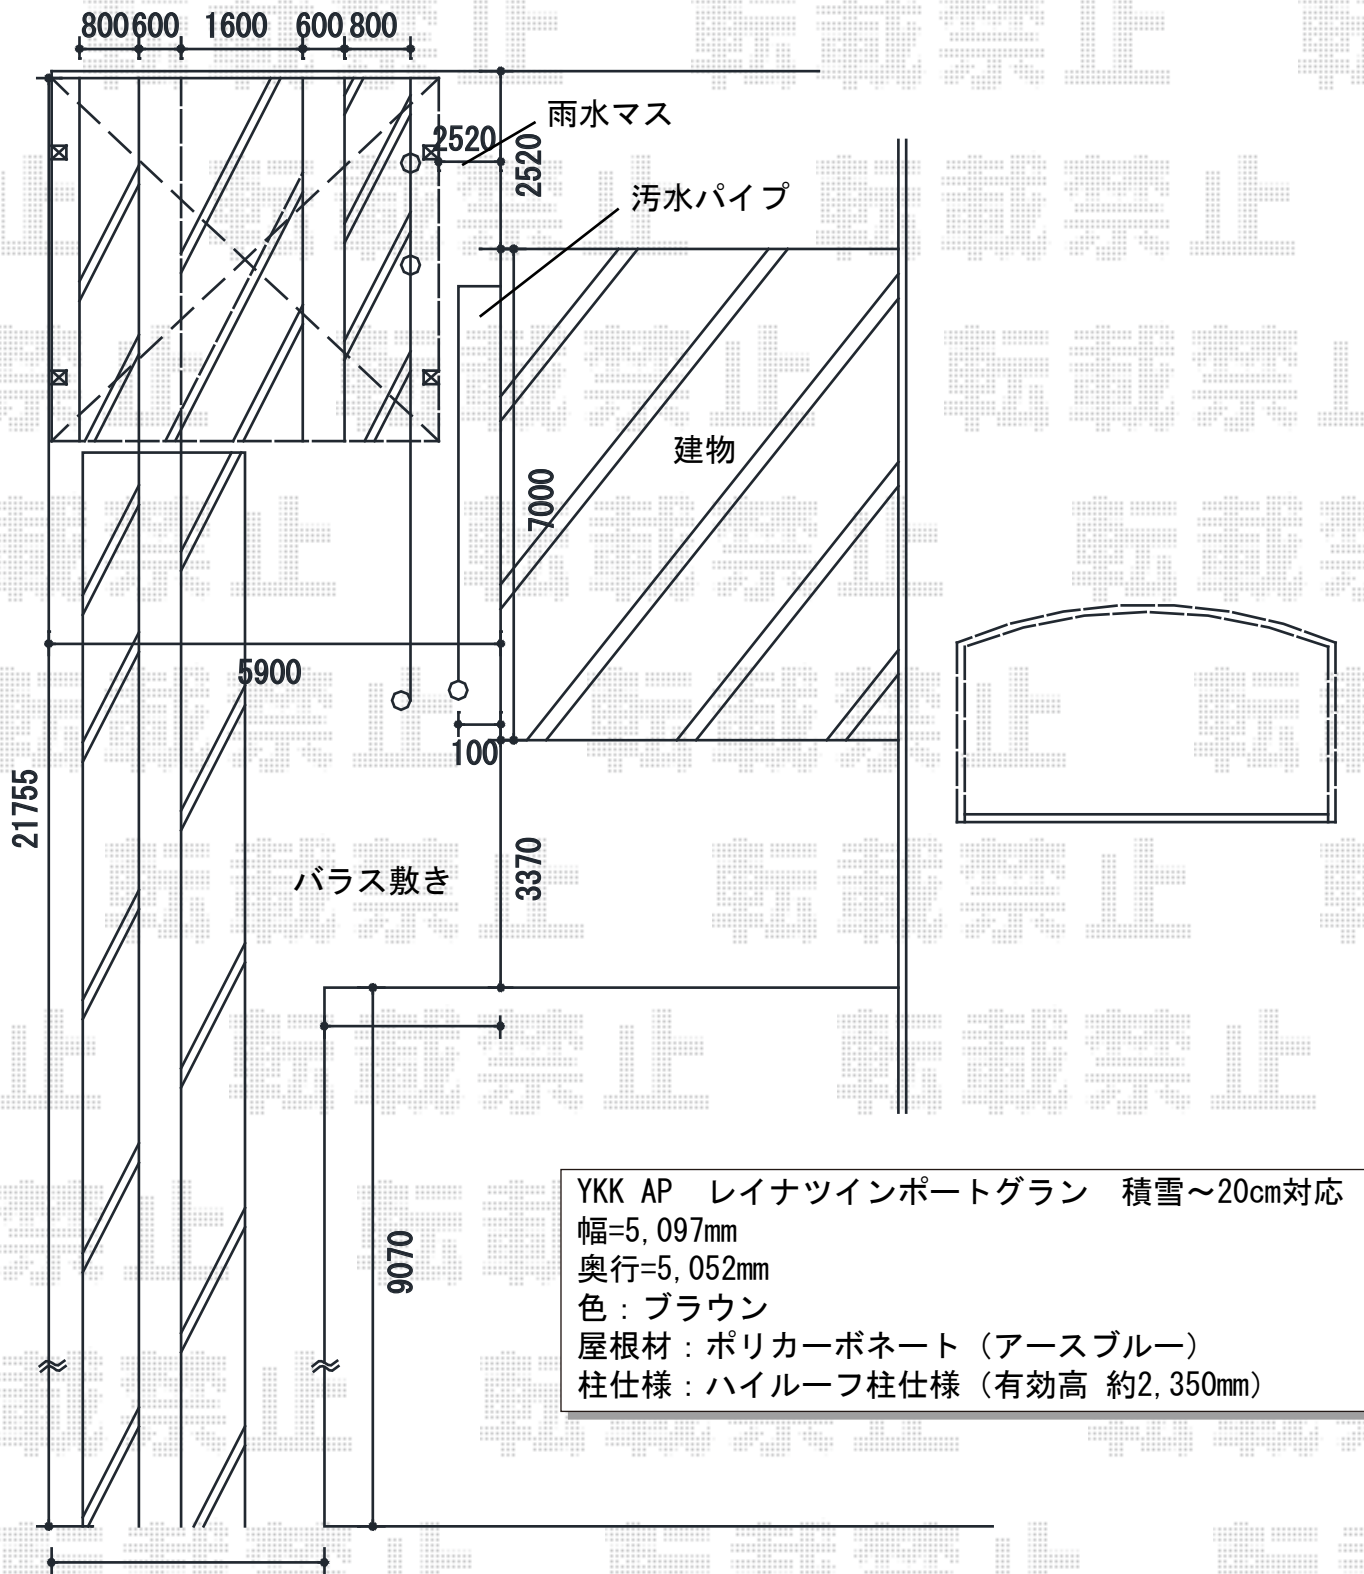

カーポート 施工概略図

【お見積り1】

YKK AP レイナツインポートグラン 積雪~20cm対応
 幅=5,097mm
 奥行=5,052mm
 色 : ブラウン
 屋根材 : ポリカーボネート (アースブルー)
 柱仕様 : ハイルフ柱仕様 (有効高 約2,350mm)

担当者	酒井
-----	----