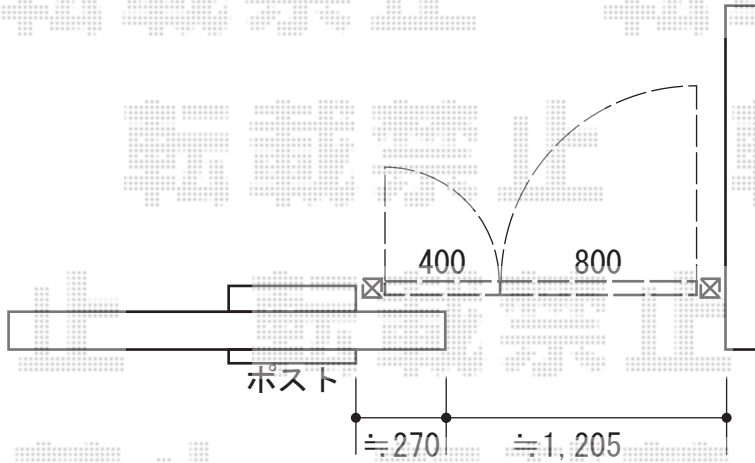

# 門扉 施工概略図

TOEX プリレオ R1型 両開き親子 柱使用  
扉1枚 (W×H) = (400+800mm×1,200mm)  
色：ブロンズ  
錠：シリンダーRD錠  
開き：内開き

建 物

道 路

担当者

松保