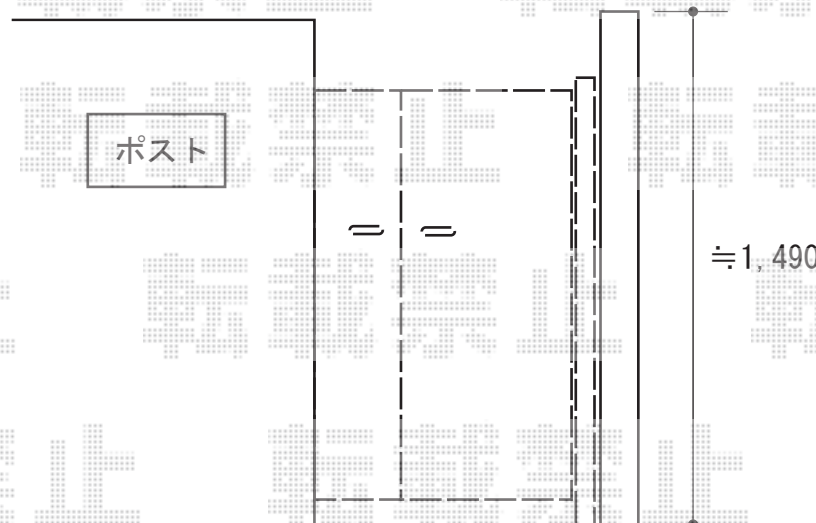

# 門扉 施工概略図

TOEX プリレオ R1型 両開き親子 柱使用  
扉1枚 (W×H) = (400+800mm×1,200mm)  
色：ブロンズ  
錠：シリンダーRD錠  
開き：内開き

建 物

道 路

担当者

松保