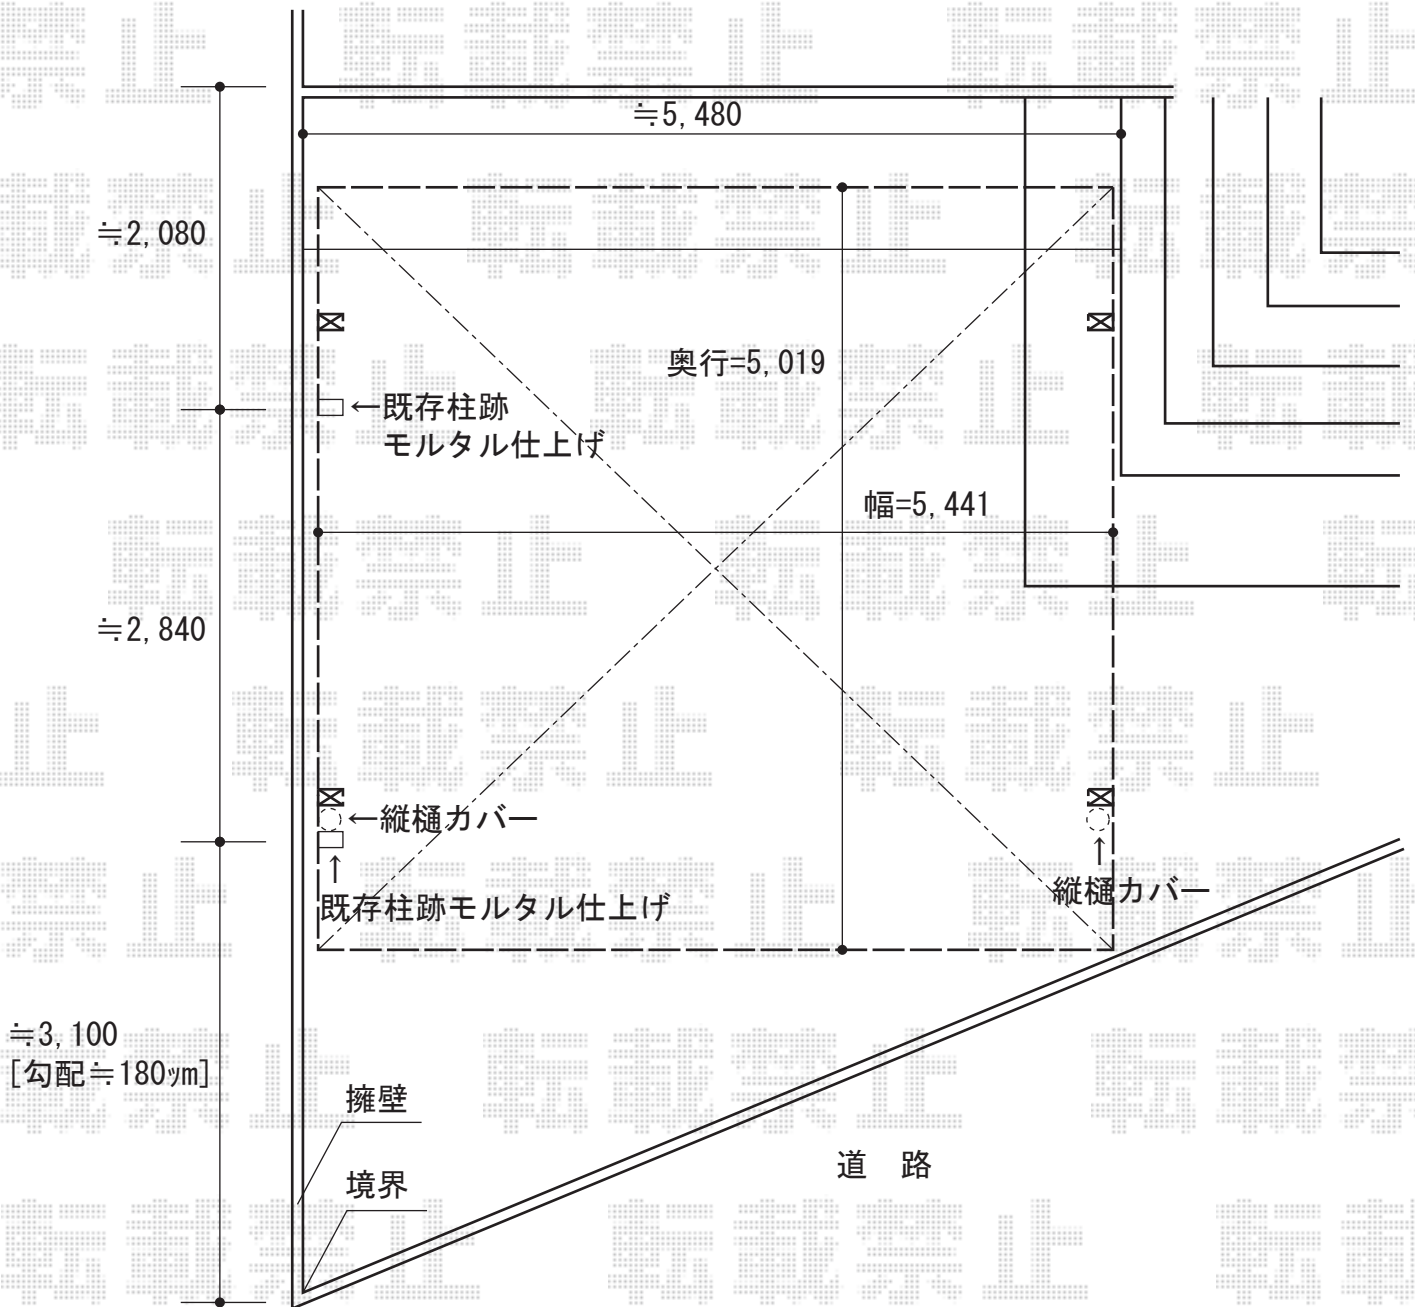

アーキデュオ ワイド 積雪～20cm対応 施工概略図

TOEX アーキデュオ ワイド 積雪～20cm対応
 幅=5,441mm
 奥行=5,019mm
 色：ナチュラルシルバー
 屋根材：ポリカーボネート（クリアマット・すりガラス調）
 柱仕様：標準柱仕様（有効高 約2,250mm）

TOEX アーキデュオ ワイド 縦樋カバー 2本入
 色：ナチュラルシルバー
 数量：1セット

担当者	塚田
-----	----