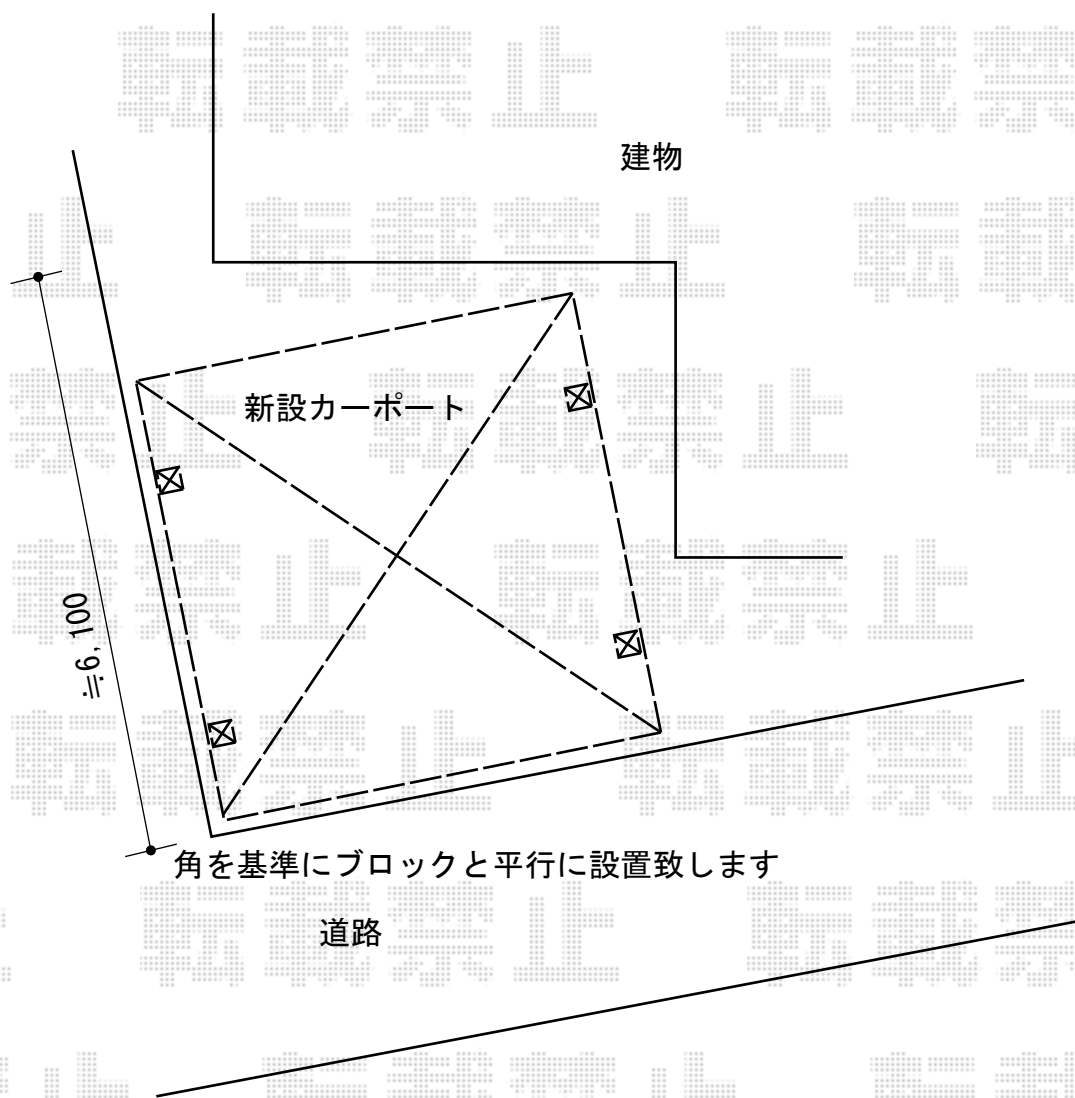

カーポート 施工概略図

YKK AP エフルージュ ツイン 積雪~20cm対応
幅= 5,098mm
奥行= 5,052mm
色： ピュアシルバー
屋根材： ポリカーボネート（トーマイマット）
柱仕様： ハイロング柱仕様（有効高 約2,800mm）

担当者	柘田
-----	----