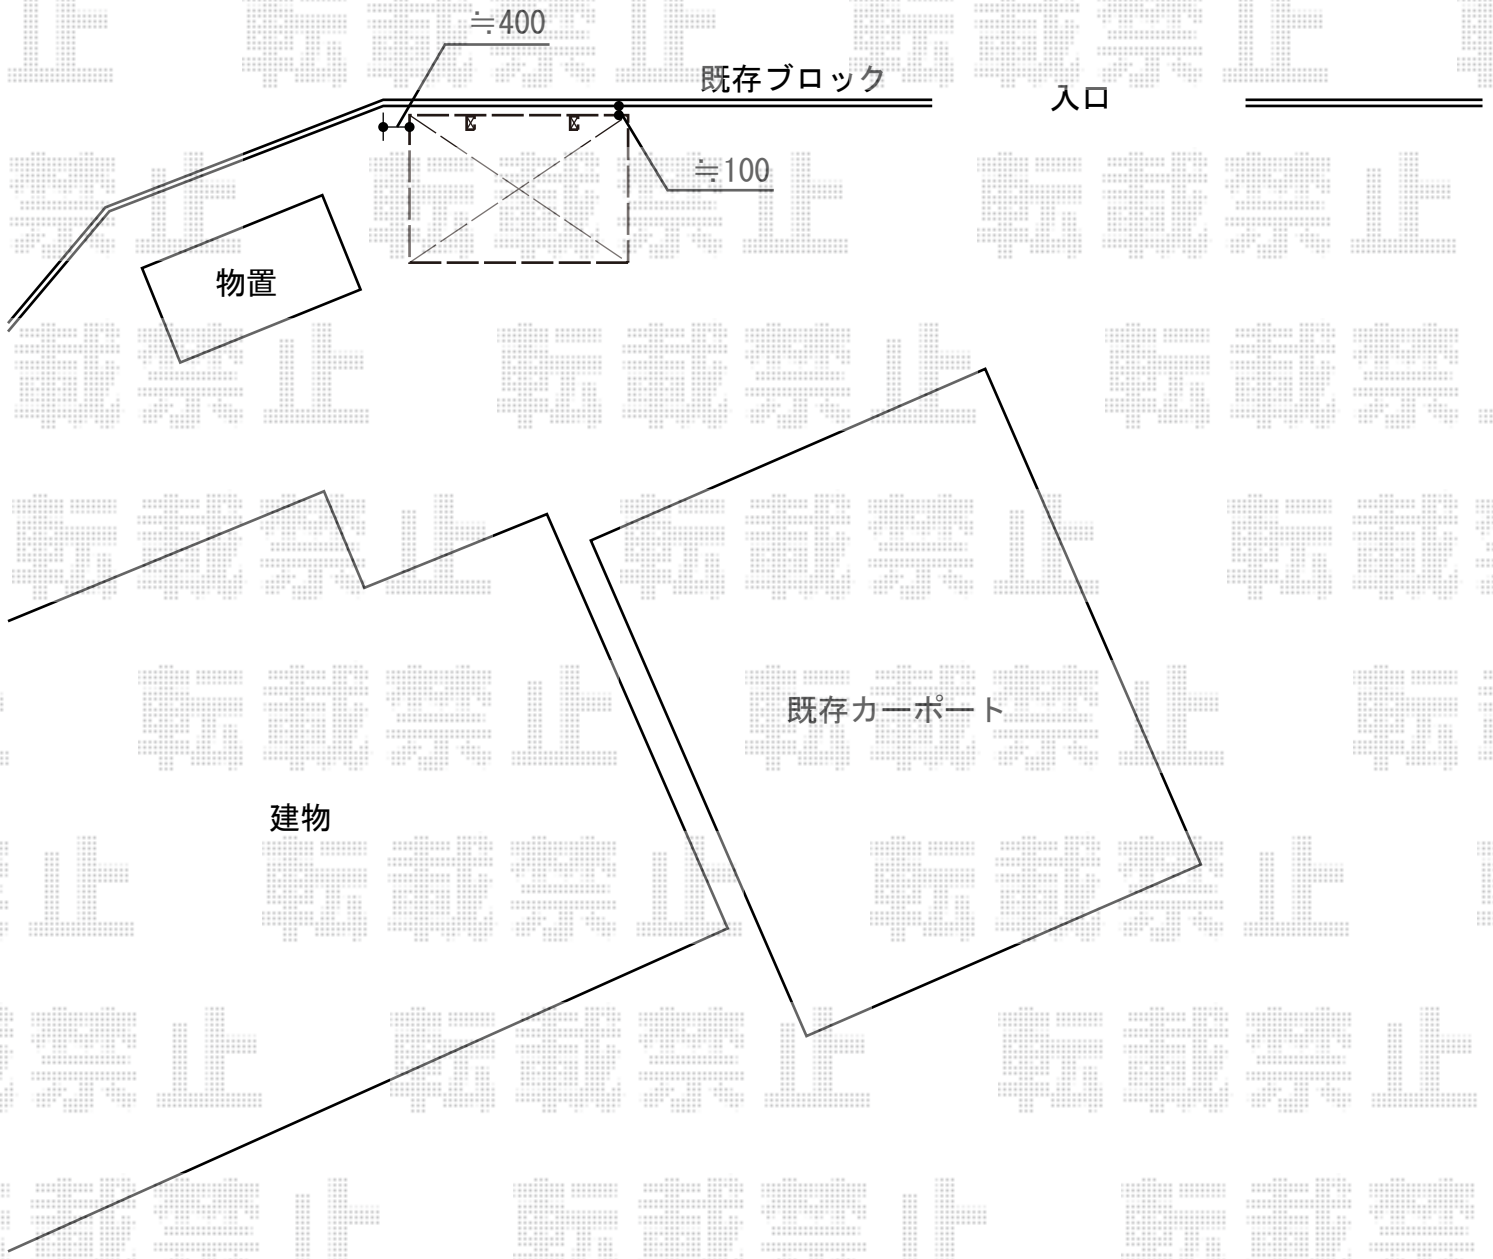

レイナポートグランミニ 積雪～20cm対応 施工概略図

YKK AP レイナポートグランミニ 積雪～20cm対応  
幅= 2,100mm  
奥行= 2,904mm  
色： プラチナステン  
屋根材： 熱線遮断ポリカーボネート(トーマイマット)  
柱仕様： ハイルフ柱仕様(有効高 約2,355mm)

担当者	谷岡
-----	----