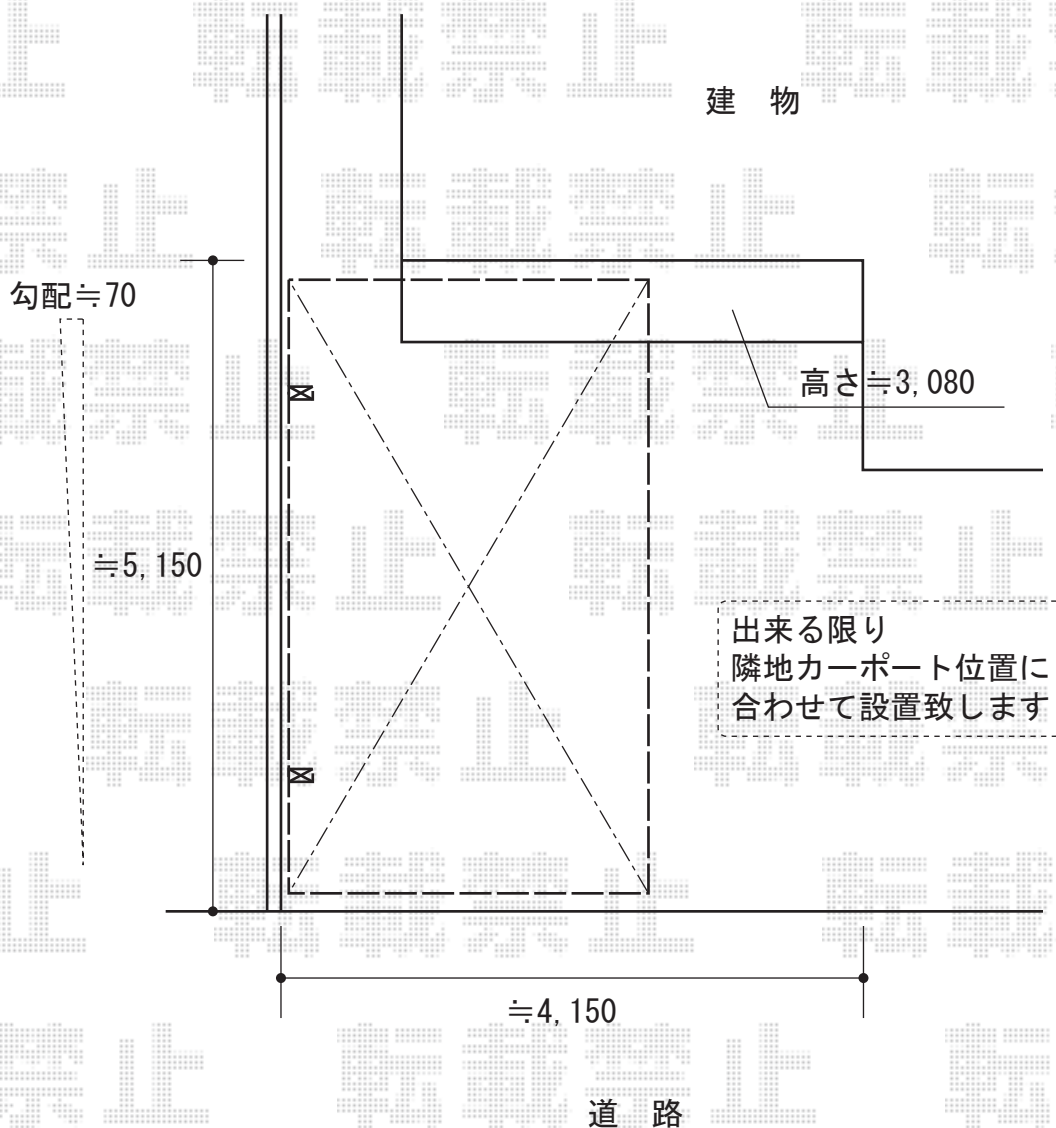

カーポート 施工概略図

TOEX アーキフィット 積雪~20cm対応
幅= 2,400mm
奥行= 5,020mm
色： ナチュラルシルバー
屋根材： ポリカーボネート（クリアマット・すりガラス調）
柱仕様： ロング柱仕様（有効高 約2,500mm）

担当者

酒井