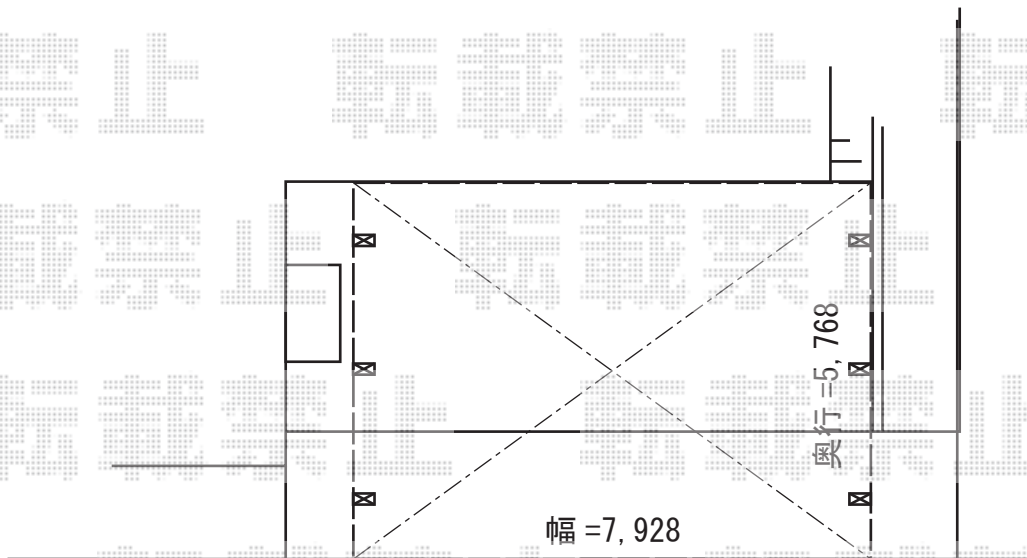

カーポート 施工概略図

YKK AP エフルージュ トリプル 積雪~20cm対応
幅= 7,928mm
奥行= 5,768mm
色： プラチナステン
屋根材： 熱線遮断ポリカーボネート(トーマイマット)
柱仕様： ハイルフ柱仕様 (有効高 約2,350mm)

担当者

酒井