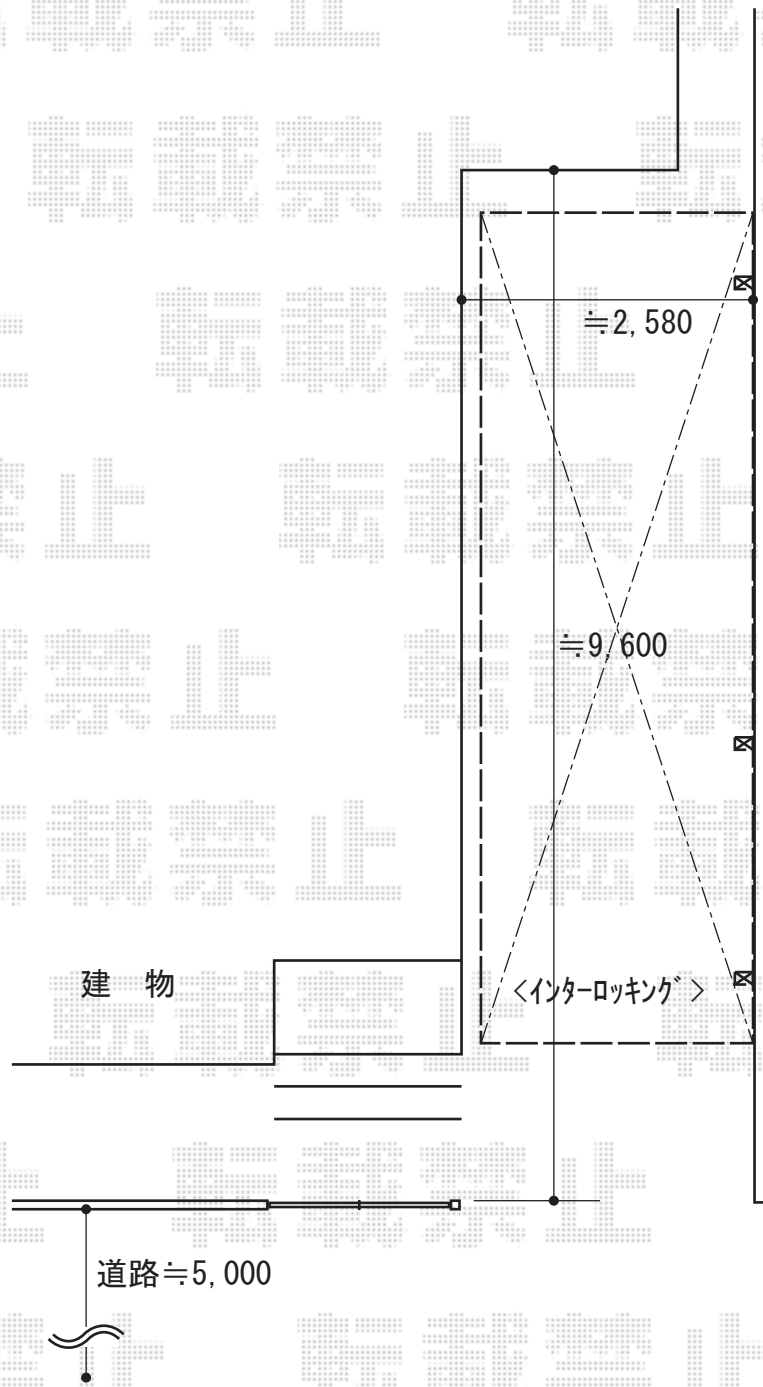

カーポート 施工概略図

トステム テールポートシグマIII 延長 積雪~20cm対応
幅= 2,400mm
奥行= 7,098mm
色： シャイングレー
屋根材： ポリカーボネート（ブルースモーク）
柱仕様： ロング柱23仕様（有効高 約2,300mm）

担当者

谷岡